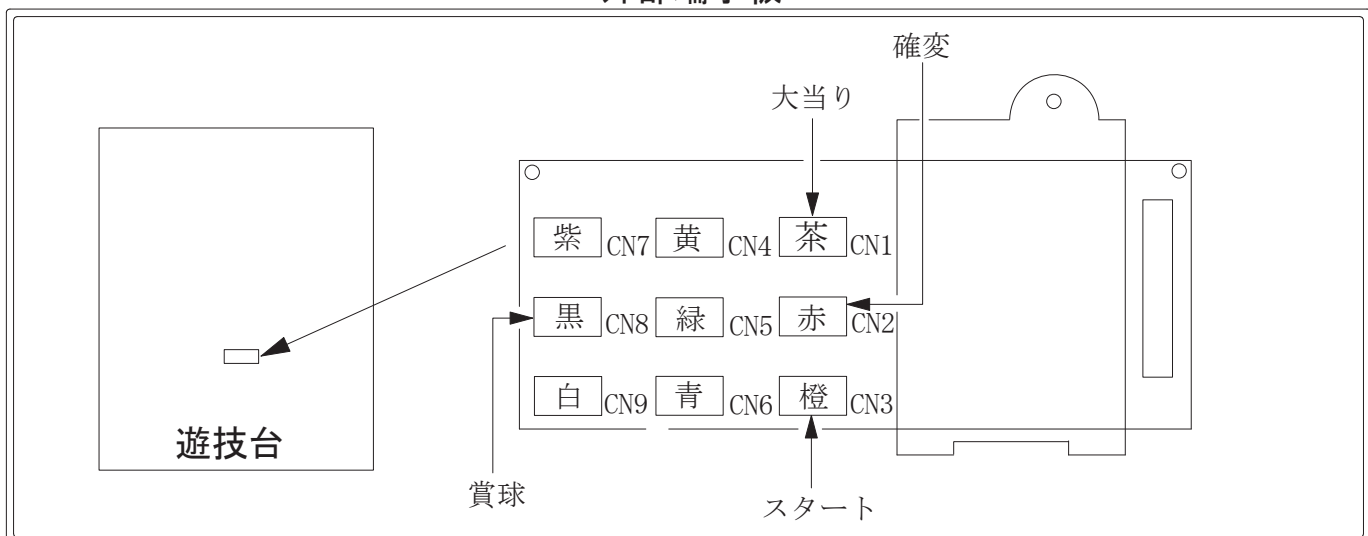

メーカー名	モナコ（奥村遊機）	
機種名	CRマジカルランプ・レジェンド	
入力変換ハーネスセット	C	DYR-H173
賞球入力変換ハーネス	C	DYR-H183

ハーネス結線図

外部端子板

出力情報

端子	機能	出力内容	電チューサポート	大当り		接続情報
				16R	小当	
CN1 (茶)	大当り 1	全ての大当り・小当り中に出力		○	○	→大当りに接続
CN2 (赤)	大当り 2	大当り中、電チューサポート中に出力※1	○	○		→確変に接続
CN3 (橙)	図柄確定回数	スタート出力				→スタートに接続
CN4 (黄)	大当り 3	大当り中に出力		○		
CN5 (緑)	小当り	小当り中に出力			○	
CN6 (青)	始動口	へソ入賞数				
CN7 (紫)	不正	不正信号				
CN8 (黒)	賞球	賞球出力				→賞球線に接続
CN9 (白)	扉開放	ガラス枠、内枠開放中に出力				

小当りをカウントしない場合は大当りをCN4(黄)大当り3に接続してください。

※1→電チューサポート中は2R大当りも出力します。