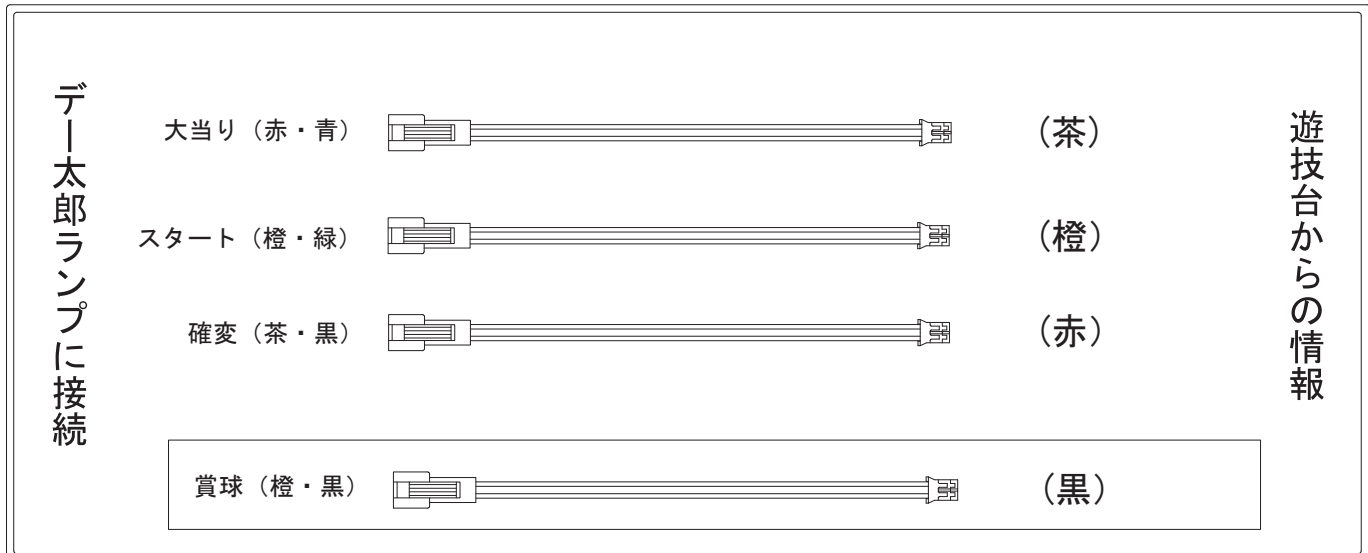

メーカー名	モナコ（奥村遊機）	
機種名	CRマジカルランプ・レジェンド	
入力変換ハーネスセット	C	DYR-H173
賞球入力変換ハーネス	C	DYR-H183

ハーネス結線図

外部端子板

出力情報

端子	機能	出力内容	電チューサポート	大当り		接続情報
				16R	小当	
CN1 (茶)	大当り 1	全ての大当り・小当り中に出力		○	○	→大当りに接続
CN2 (赤)	大当り 2	大当り中、電チューサポート中に出力※1	○	○		→確変に接続
CN3 (橙)	図柄確定回数	スタート出力				→スタートに接続
CN4 (黄)	大当り 3	大当り中に出力		○		
CN5 (緑)	小当り	小当り中に出力			○	
CN6 (青)	始動口	へソ入賞数				
CN7 (紫)	不正	不正信号				
CN8 (黒)	賞球	賞球出力				→賞球線に接続
CN9 (白)	扉開放	ガラス枠、内枠開放中に出力				

小当りをカウントしない場合は大当りをCN4(黄)大当り3に接続してください。

※1→電チューサポート中は2R大当りも出力します。