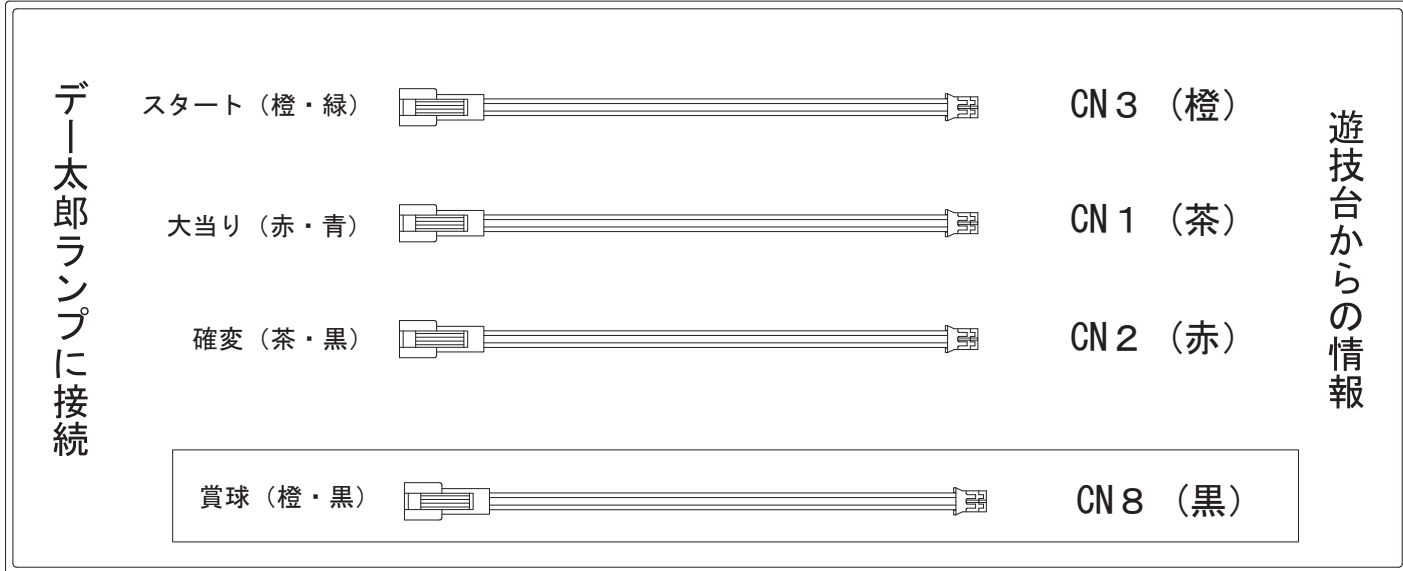

メーカー名	モナコ（奥村遊機）	
機種名	GR. クッキングパパ	
入力変換ハーネスセット	C	DYR-H173
賞球入力変換ハーネス	C	DYR-H183

ハーネス結線図

外部端子板

出力情報

CN1 (茶)	15R・2R大当り中に出力	→大当りに接続
CN2 (赤)	全ての大当り中、確変中に出力	→確変に接続
CN3 (橙)	スタート出力	→スタートに接続
CN4 (黄)	15R大当り中に出力	
CN5 (緑)	確変出力	
CN6 (青)	始動口	
CN7 (紫)	不正信号	→不正入力に接続
CN8 (黒)	賞球出力	→賞球線に接続
CN9 (灰)	ガラス枠、内枠開放中に出力	