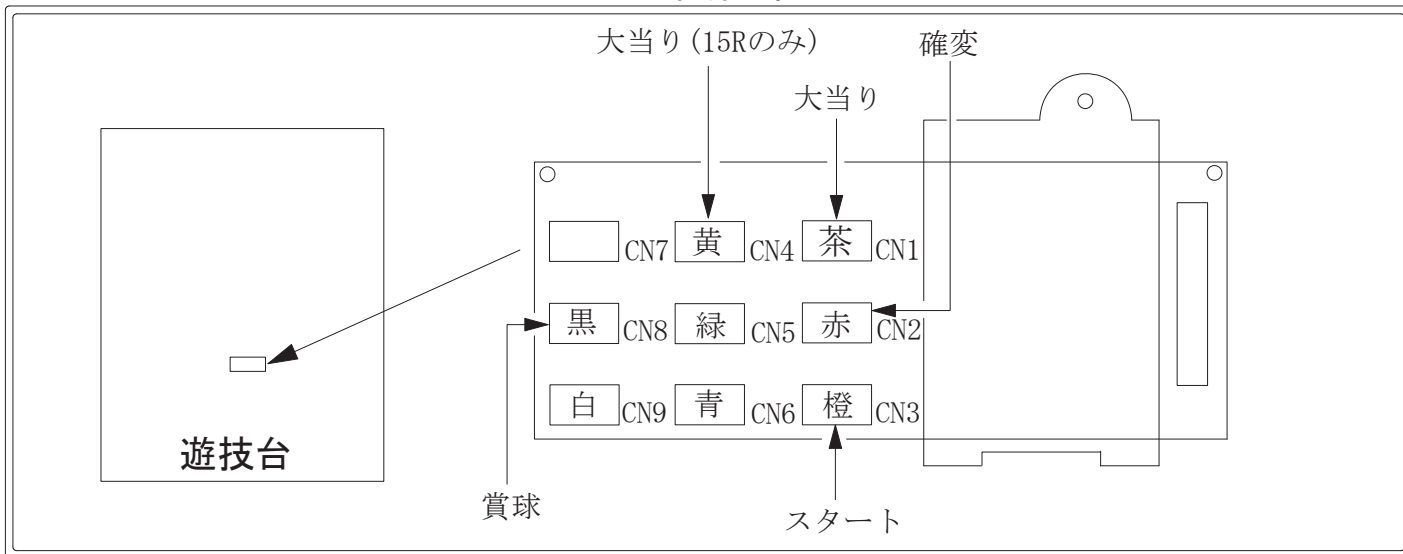

メーカー名	モナコ（奥村遊機）	
機種名	GR. クッキングパパ	
入力変換ハーネスセット	C	DYR-H173
賞球入力変換ハーネス	C	DYR-H183

ハーネス結線図

外部端子板

出力情報

CN1 (茶)	15R・2R大当り中に出力	→大当りに接続
CN2 (赤)	全ての大当り中、確変中に出力	→確変に接続
CN3 (橙)	スタート出力	→スタートに接続
CN4 (黄)	15R大当り中に出力	
CN5 (緑)	確変出力	
CN6 (青)	始動口	
CN7 (紫)	不正信号	→不正入力に接続
CN8 (黒)	賞球出力	→賞球線に接続
CN9 (灰)	ガラス枠、内枠開放中に出力	