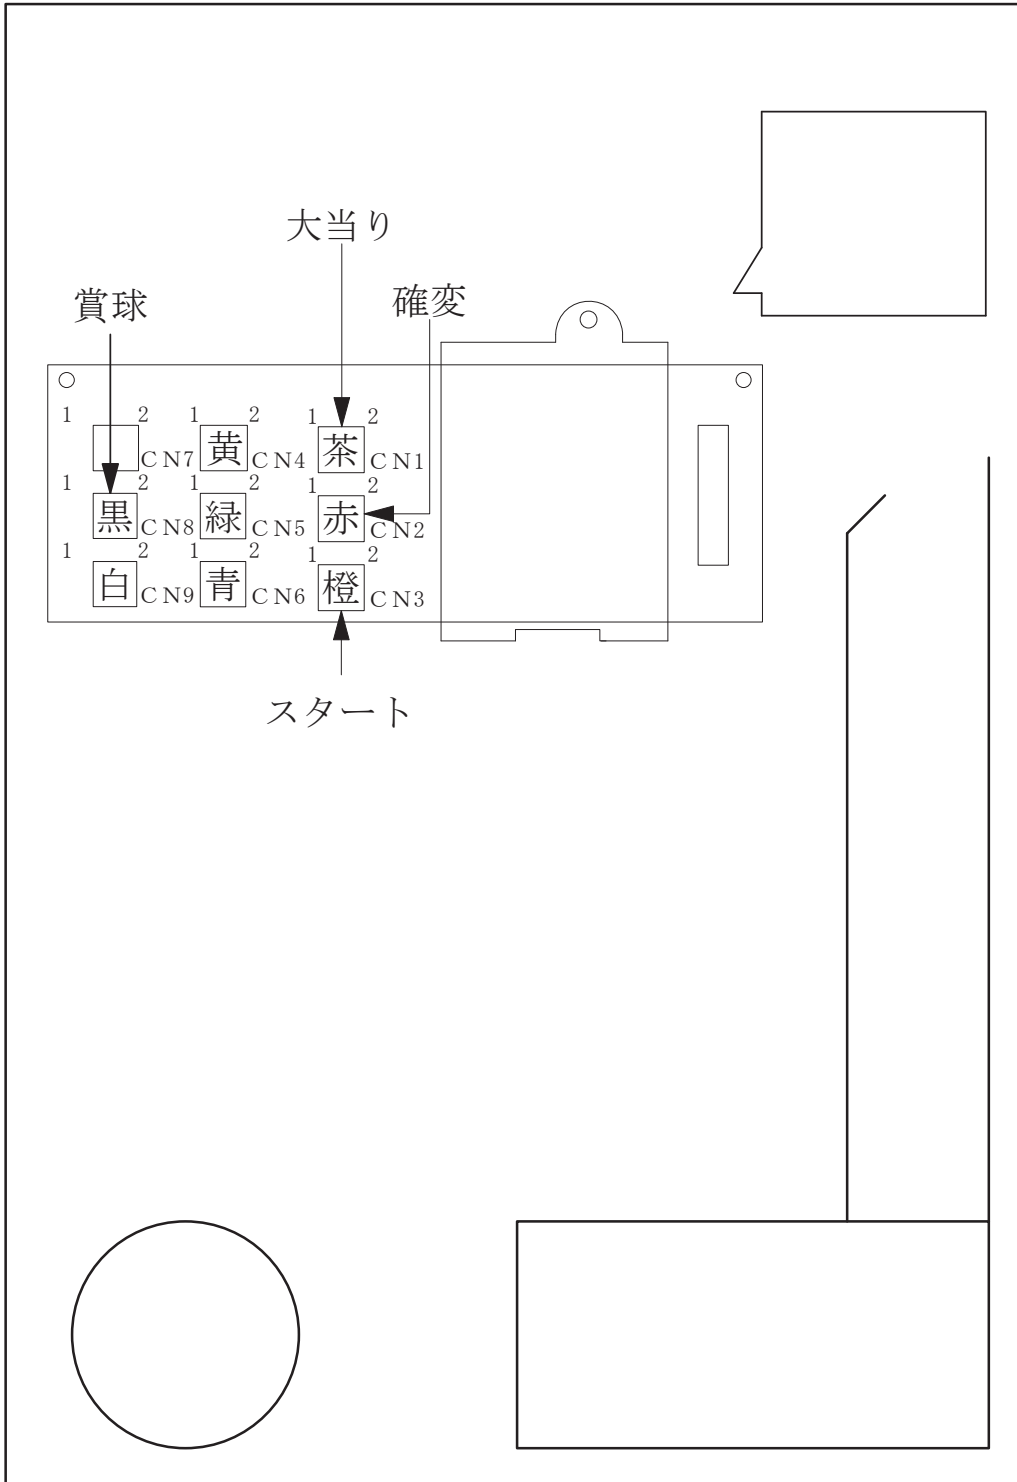

# デー太郎 (パチンコ) 取付配線資料

2007年5月7日

メーカー名	モナコ (奥村遊機)	
機種名	CR. うる星やつら3	
台からの 情報出力	スタート	接点出力
	大当り	接点出力
	確率変動	
	大当り兼高確率	接点出力

特記事項

---

---

---

---

## 配線

- ◎大当り  
台出力の茶と  
デー太郎の  
赤と青へ接続
- ◎スタート (橙)  
(橙、緑)
- ◎確変 (赤)  
(茶、黒)

メモ

2R大当りなしの出力は(黄)CN4に接続

---

---

---

入力	賞球
C	C