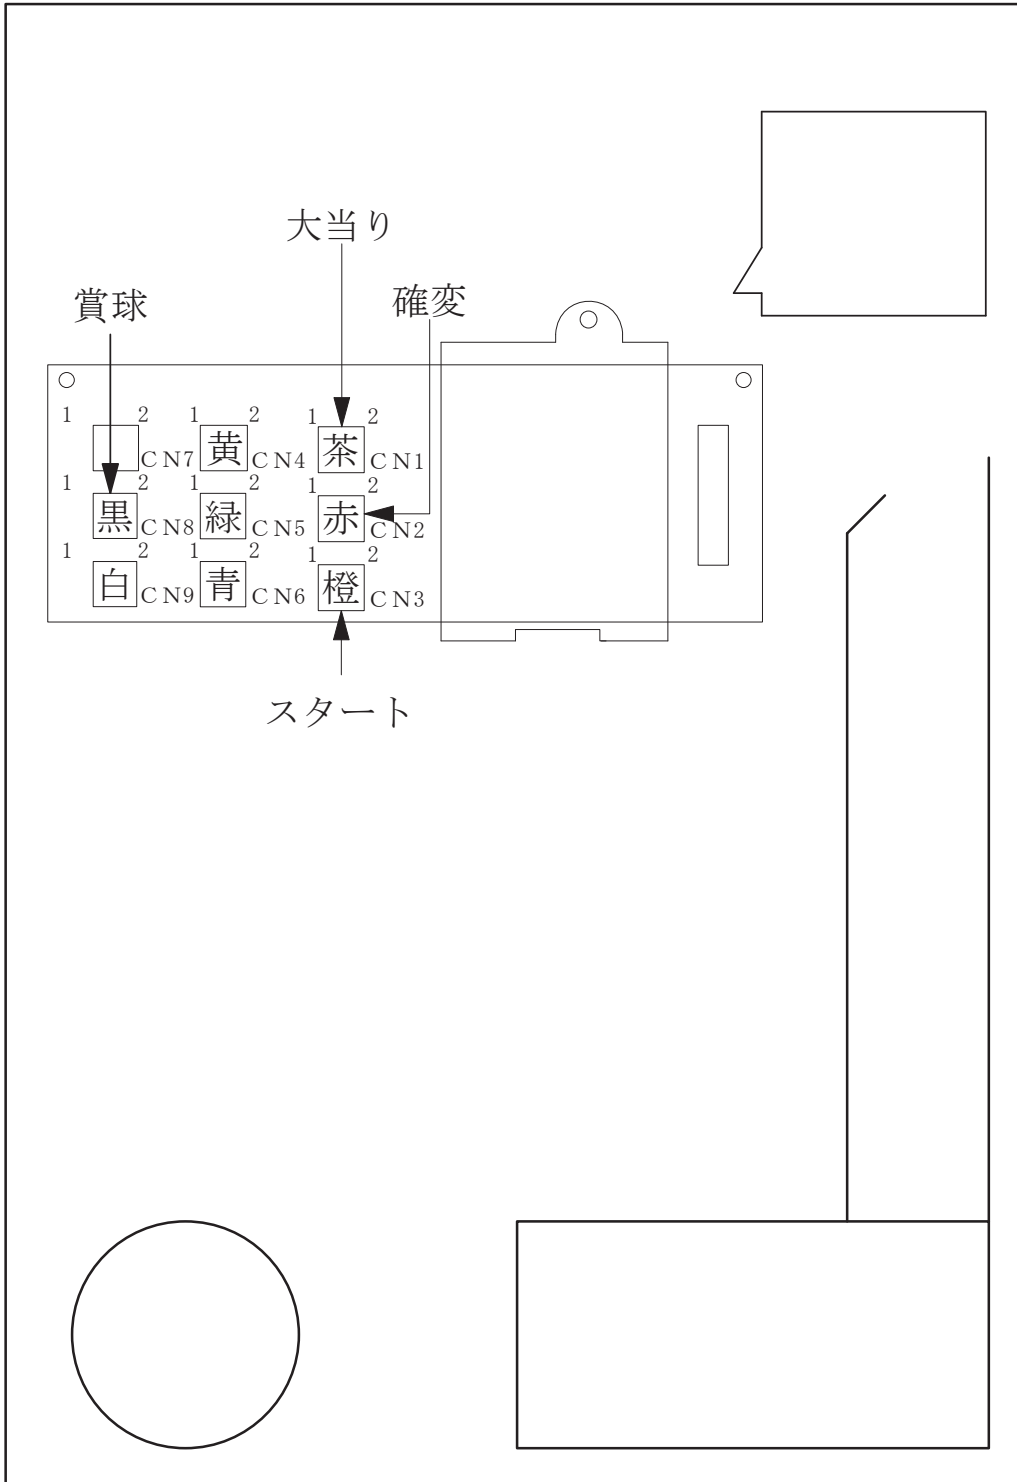

# デー太郎 (パチンコ) 取付配線資料

2007年3月28日

メーカー名	モナコ (奥村遊機)	
機種名	CR. スペースインベダー	
台からの 情報出力	スタート	接点出力
	大当り	接点出力
	確率変動	
	大当り兼高確率	接点出力

特記事項

---

---

---

---

## 配線

- ◎大当り  
台出力の茶と  
デー太郎の  
赤と青へ接続
- ◎スタート (橙)  
(橙、緑)
- ◎確変 (赤)  
(茶、黒)

メモ

2R大当りなしの出力は(黄)CN4に接続

---

---

---

入力	賞球
C	C