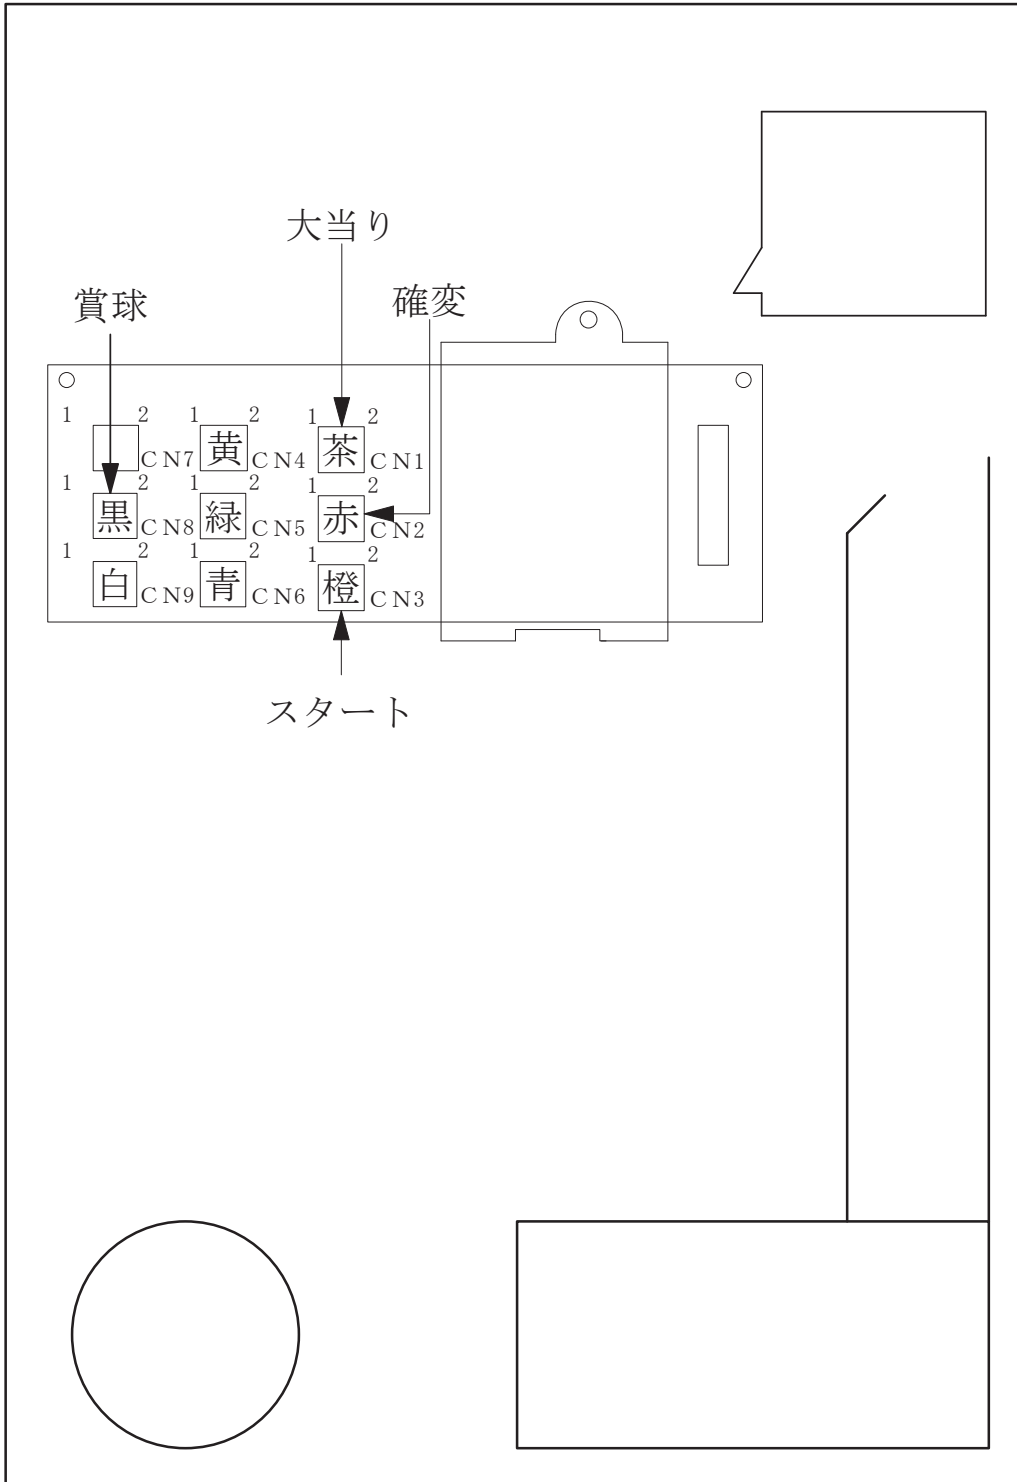

デー太郎 (パチンコ) 取付配線資料

2007年1月24日

メーカー名	モナコ (奥村遊機)	
機種名	CR. 研ナオコ・歌は宇宙を救う	
台からの 情報出力	スタート	接点出力
	大当り	接点出力
	確率変動	
	大当り兼高確率	接点出力

特記事項

配線

- ◎大当り
台出力の茶と
デー太郎の
赤と青へ接続
- ◎スタート (橙)
(橙、緑)
- ◎確変 (赤)
(茶、黒)

メモ

2R大当りなしの出力は(黄)CN4に接続