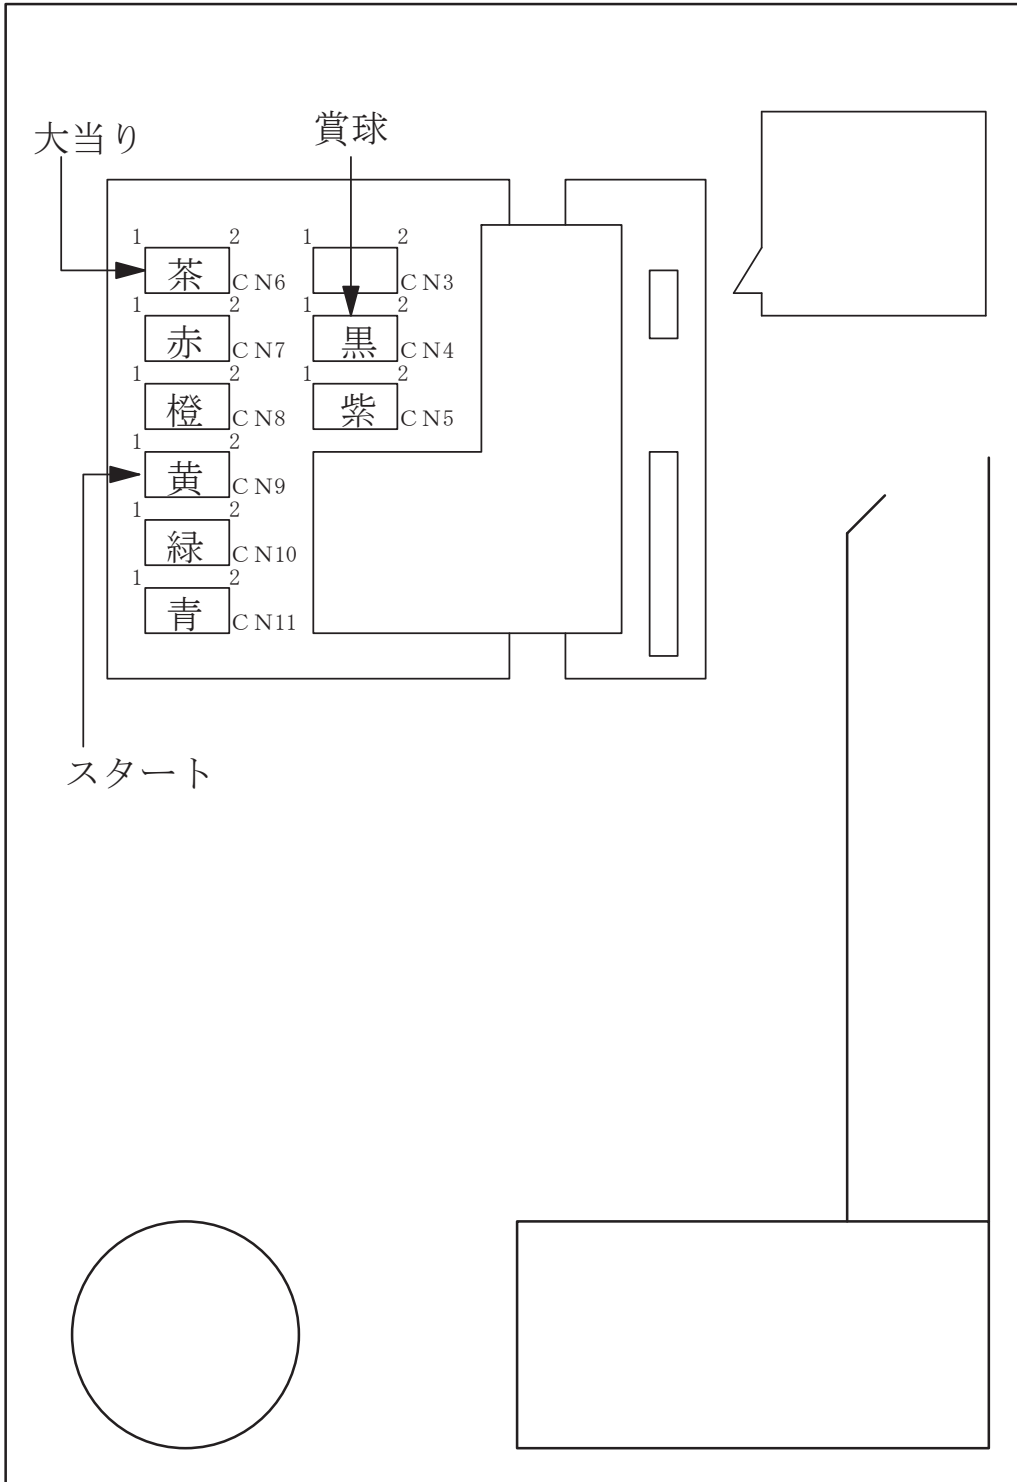

デー太郎 (パチンコ) 取付配線資料

2006年10月5日

メーカー名	モナコ (奥村遊機)	
機種名	CR. 羽根物マジンガーZ	
台からの 情報出力	スタート	接点出力
	大当り	接点出力
	確率変動	
	大当り兼高確率	

特記事項

配線

- ◎大当り
台出力の茶と
デー太郎の
赤と青へ接続
- ◎スタート (橙)
- ◎確変 (赤)
(茶、黒)

メモ

入力	賞球
C	C