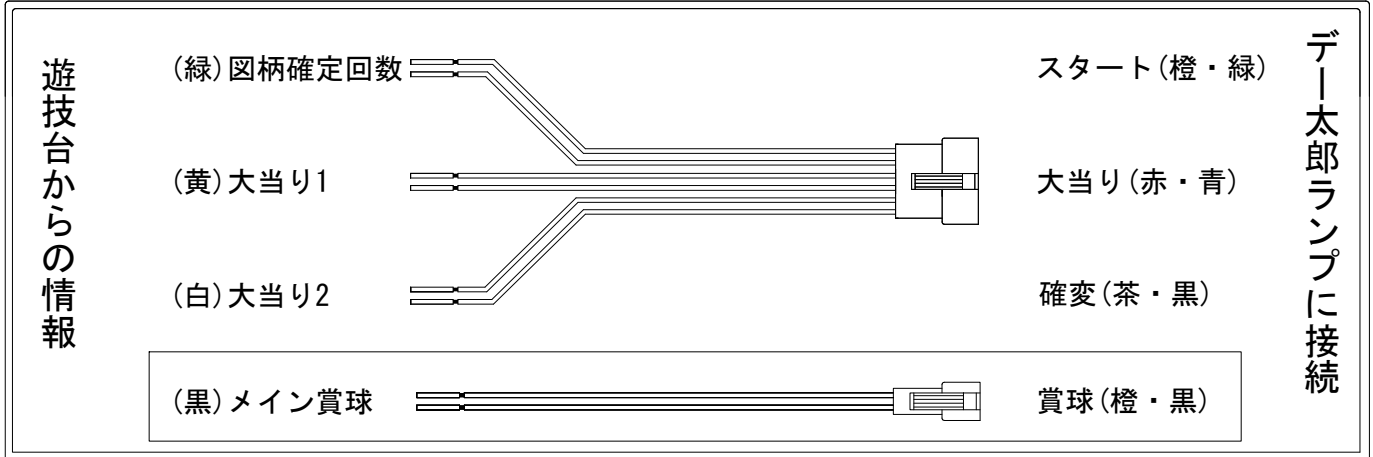

デー太郎(パチンコ)取付配線資料

2018年04月10日 95-1

| | | | |
|--------------|------------------------|----------|----------|
| メーカー名 | 西陣(ソフィア) | | |
| 機種名 | CR春夏秋冬2400withさくらももこ劇場 | | ZA FB GL |
| ワンタッチ台接続ハーネス | A | DSH-H001 | |
| 賞球入力変換ハーネス | B | DYR-H182 | |

ハーネス結線図

外部端子板

出力情報

| 情報名 | 端子 | 出力内容 | 電灯* | 大当 | | |
|--------|----|---------------------|-----|----|--|----------|
| 賞球 | 灰 | 10個払出し動作終了毎に1パルス出力 | | | | |
| セキュリティ | 水 | バックアップクリア時及びエラー中に出力 | | | | |
| 扉・枠開放 | 橙 | 前枠、遊技枠開放中に出力 | | | | |
| メイン賞球 | 黒 | 10個払出し予定確定毎に1パルス出力 | | | | →賞球線に接続 |
| 始動口 | 紫 | 始動口入賞毎に1パルス出力 | | | | |
| 図柄確定回数 | 緑 | 特別図柄変動停止毎に1パルス出力 | | | | →スタートに接続 |
| 大当り4 | 青 | 大当り1と同様 | | ○ | | |
| 大当り3 | 赤 | 大当り1と同様 | | ○ | | |
| 大当り2 | 白 | 全ての大当り動作中+電サポ中に出力 | ○ | ○ | | →確変に接続 |
| 大当り1 | 黄 | 全ての大当り動作中に出力 | | ○ | | →大当りに接続 |