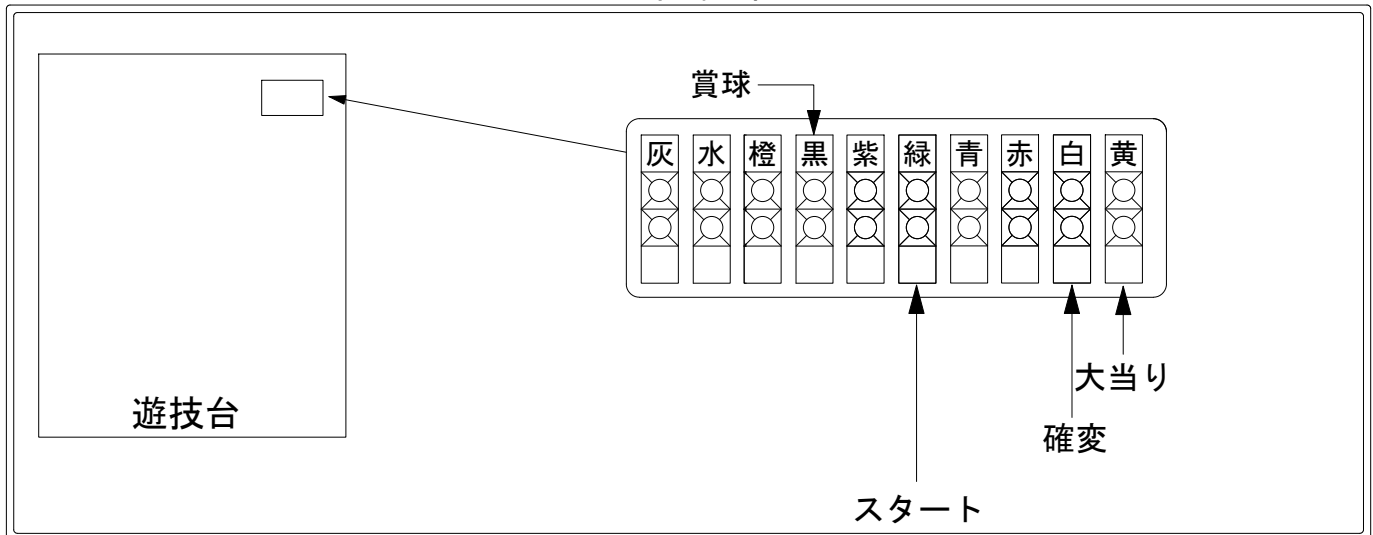

デー太郎(パチンコ)取付配線資料

2018年04月10日 95-1

| | | | |
|--------------|------------------------|----------|----------|
| メーカー名 | 西陣(ソフィア) | | |
| 機種名 | CR春夏秋冬2400withさくらももこ劇場 | | ZA FB GL |
| ワンタッチ台接続ハーネス | A | DSH-H001 | |
| 賞球入力変換ハーネス | B | DYR-H182 | |

ハーネス結線図

外部端子板

出力情報

| 情報名 | 端子 | 出力内容 | 電灯* | 大当 | | |
|--------|----|---------------------|-----|----|--|----------|
| 賞球 | 灰 | 10個払出し動作終了毎に1パルス出力 | | | | |
| セキュリティ | 水 | バックアップクリア時及びエラー中に出力 | | | | |
| 扉・枠開放 | 橙 | 前枠、遊技枠開放中に出力 | | | | |
| メイン賞球 | 黒 | 10個払出し予定確定毎に1パルス出力 | | | | →賞球線に接続 |
| 始動口 | 紫 | 始動口入賞毎に1パルス出力 | | | | |
| 図柄確定回数 | 緑 | 特別図柄変動停止毎に1パルス出力 | | | | →スタートに接続 |
| 大当り4 | 青 | 大当り1と同様 | | ○ | | |
| 大当り3 | 赤 | 大当り1と同様 | | ○ | | |
| 大当り2 | 白 | 全ての大当り動作中+電サポ中に出力 | ○ | ○ | | →確変に接続 |
| 大当り1 | 黄 | 全ての大当り動作中に出力 | | ○ | | →大当りに接続 |