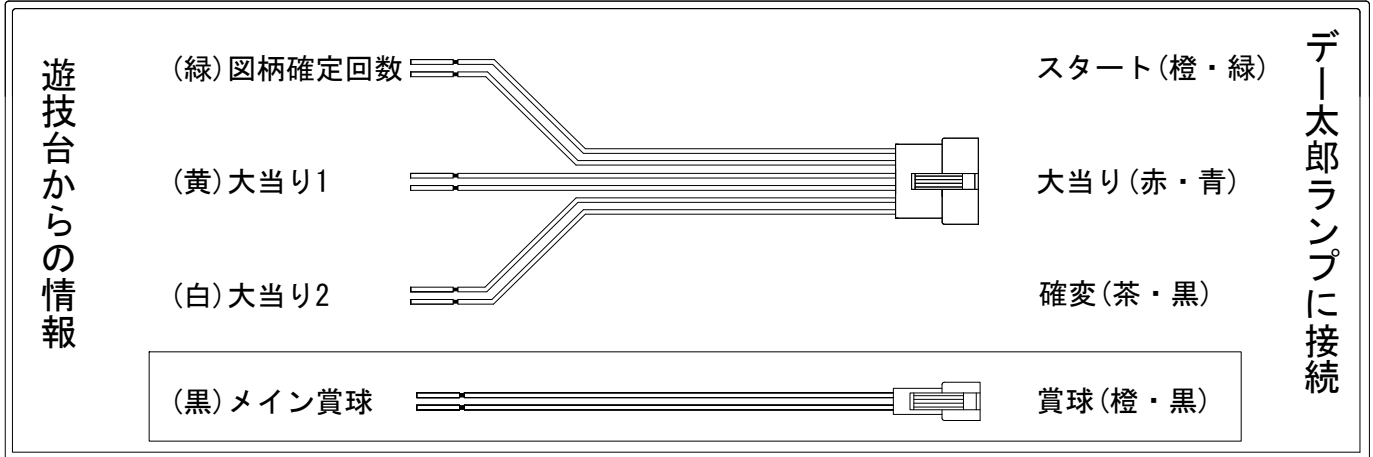

# デー太郎(パチンコ)取付配線資料

2018年04月03日 93-2

メーカー名	西陣(ソフィア)		
機種名	CR 桃剣斬鬼 あたし! 鬼にはめっぽう強いんです ZA GL FA		
ワンタッチ台接続ハーネス	A	DSH-H001	
賞球入力変換ハーネス	B	DYR-H182	

## ハーネス結線図