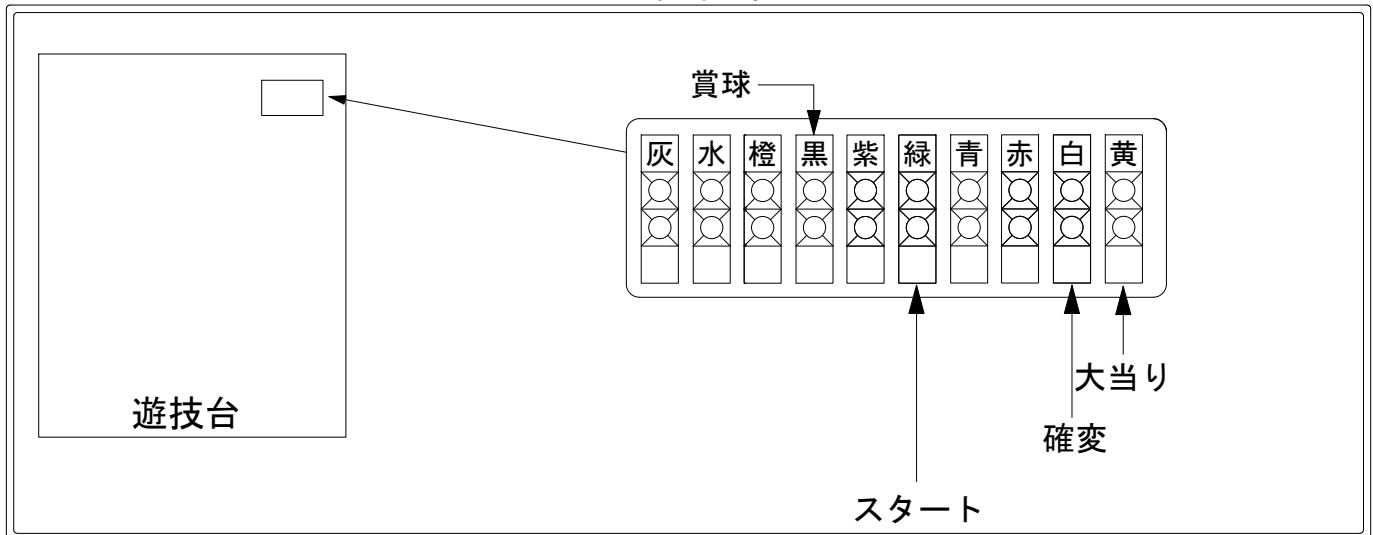

# デー太郎(パチンコ)取付配線資料

2018年04月03日 93-2

メーカー名	西陣(ソフィア)		
機種名	CR 桃剣斬鬼 あたし! 鬼にはめっぽう強いんです ZA GL FA		
ワンタッチ台接続ハーネス	A	DSH-H001	
賞球入力変換ハーネス	B	DYR-H182	

## ハーネス結線図

## 外部端子板

## 出力情報

情報名	端子	出力内容	電灯*	大当	小当	
賞球	灰	10個払出し動作終了毎に1パルス出力				
セキュリティ	水	バックアップクリア時及びエラー中に出力				
扉・枠開放	橙	前枠、遊技枠開放中に出力				
メイン賞球	黒	10個払出し予定確定毎に1パルス出力				→賞球線に接続
始動口1	紫	始動口(ヘソ/電チュー)入賞毎に1パルス出力				
図柄確定回数	緑	特別図柄変動停止毎に1パルス出力				→スタートに接続
始動口2	青	始動口(右始動口)入賞毎に1パルス出力				
普通作動口	赤	普通作動口入賞毎に1パルス出力				
大当り2	白	大当り動作中+電サポ中+小当りRUSH中に出力	○	○	○	→確変に接続
大当り1	黄	大当り動作中に出力		○		→大当りに接続