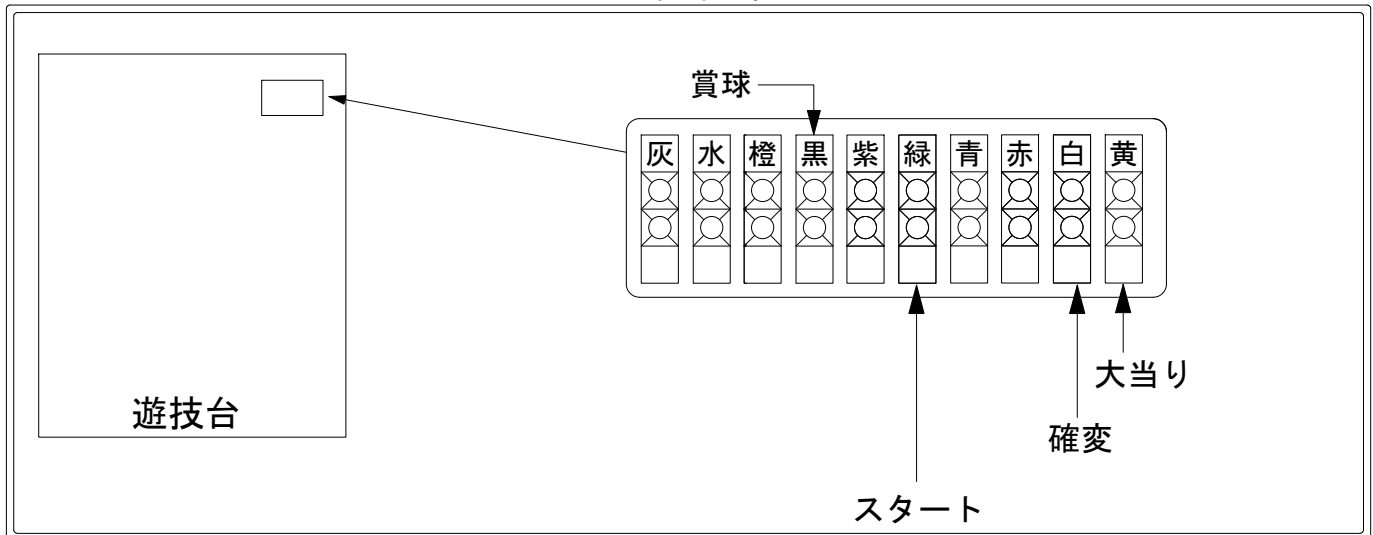

# デー太郎(パチンコ)取付配線資料

2018年 7月11日 92-2

メーカー名	西陣(ソフィア)		
機種名	CR春一番 極上の花道	ZY	GL ZB
ワンタッチ台接続ハーネス	A	DSH-H001	
賞球入力変換ハーネス	B	DYR-H182	

## ハーネス結線図

## 外部端子板

## 出力情報

情報名	端子	出力内容	電サポ	大当	小当	
賞球	灰	10個払出し動作終了毎に1パルス出力				
セキュリティ	水	バックアップクリア時及びエラー中に出力				
扉・枠開放	橙	前枠、遊技枠開放中に出力				
メイン賞球	黒	10個払出し予定確定毎に1パルス出力				→賞球線に接続
始動口	紫	始動口入賞毎に1パルス出力				
図柄確定回数	緑	特別図柄変動停止毎に1パルス出力				→スタートに接続
大当り4	青	大当り1と同様		○		
大当り3	赤	小当り及び大当り動作中に出力		○	○	
大当り2	白	大当り動作中+電サポ中に出力	○	○		→確変に接続
大当り1	黄	大当り動作中に出力		○		→大当りに接続