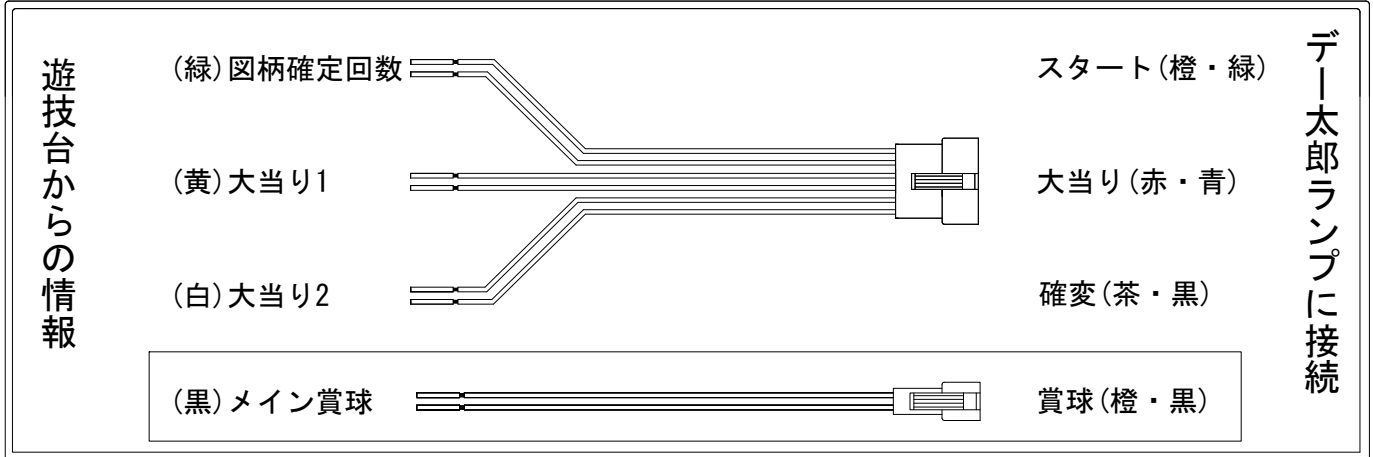

# デー太郎(パチンコ)取付配線資料

2018年 7月11日 92-2

メーカー名	西陣(ソフィア)		
機種名	CR春一番 極上の花道	ZY	GL ZB
ワンタッチ台接続ハーネス	A	DSH-H001	
賞球入力変換ハーネス	B	DYR-H182	

## ハーネス結線図

## 出力情報

情報名	端子	出力内容	電サポ	大当	小当	
賞球	灰	10個払出し動作終了毎に1パルス出力				
セキュリティ	水	バックアップクリア時及びエラー中に出力				
扉・枠開放	橙	前枠、遊技枠開放中に出力				
メイン賞球	黒	10個払出し予定確定毎に1パルス出力				→賞球線に接続
始動口	紫	始動口入賞毎に1パルス出力				
図柄確定回数	緑	特別図柄変動停止毎に1パルス出力				→スタートに接続
大当り4	青	大当り1と同様		○		
大当り3	赤	小当り及び大当り動作中に出力		○	○	
大当り2	白	大当り動作中+電サポ中に出力	○	○		→確変に接続
大当り1	黄	大当り動作中に出力		○		→大当りに接続