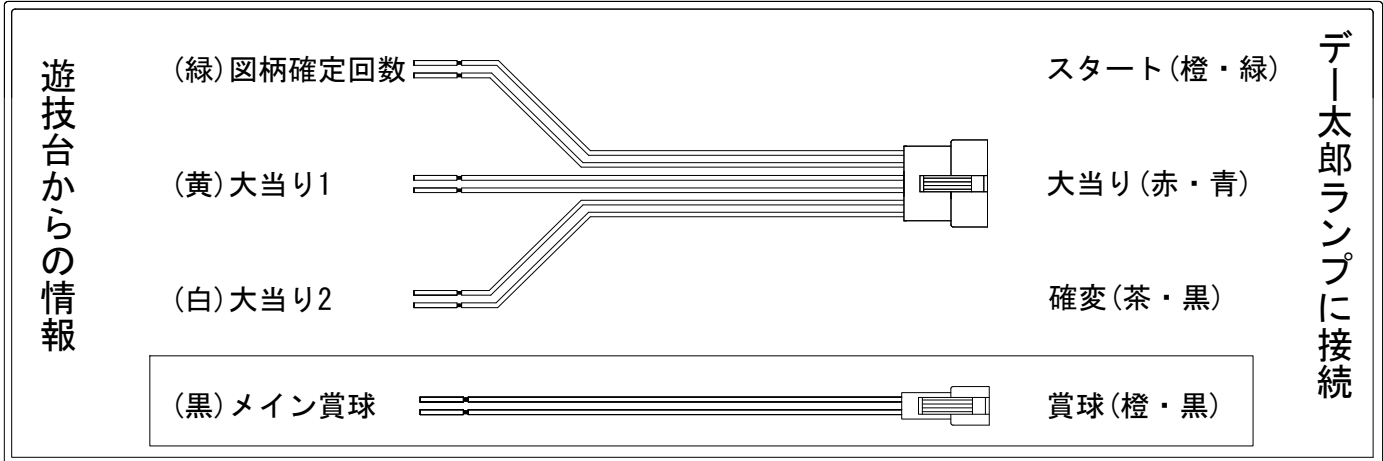

# デー太郎(パチンコ)取付配線資料

2017年11月08日 91-1

メーカー名	西陣(ソフィア)	
機種名	CRおばけらんど	X2 X3 GL
ワンタッチ台接続ハーネス	A	DSH-H001
賞球入力変換ハーネス	B	DYR-H182

## ハーネス結線図