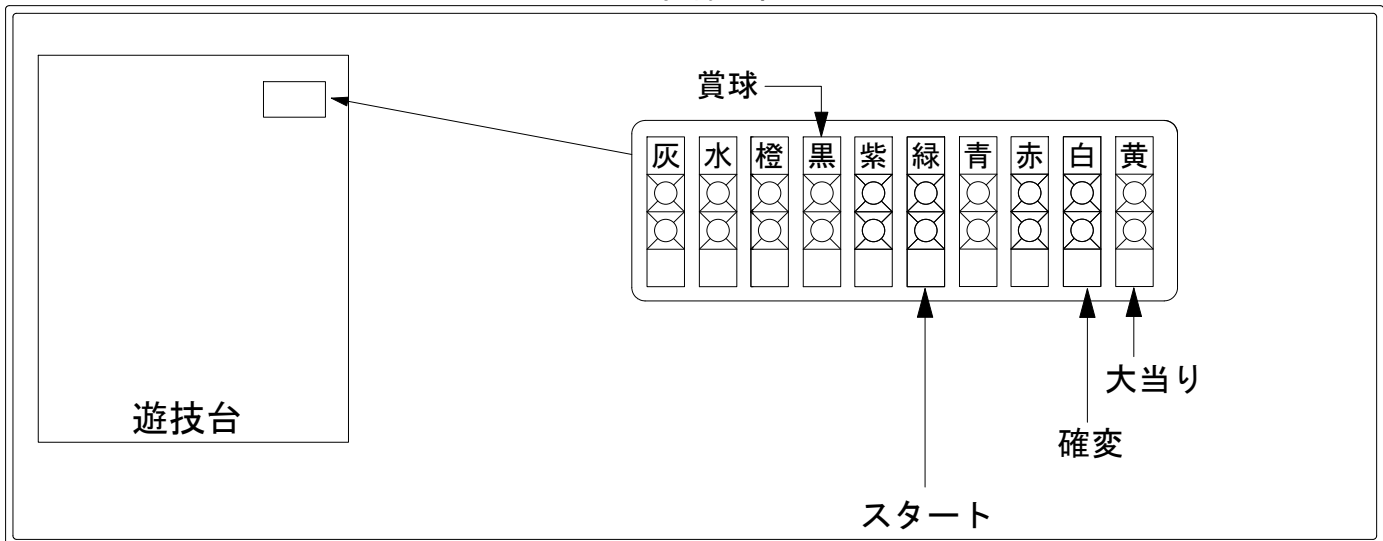

# デー太郎(パチンコ)取付配線資料

2017年11月08日 91-1

メーカー名	西陣(ソフィア)	
機種名	CRおばけらんど	X2 X3 GL
ワンタッチ台接続ハーネス	A	DSH-H001
賞球入力変換ハーネス	B	DYR-H182

## ハーネス結線図

## 外部端子板