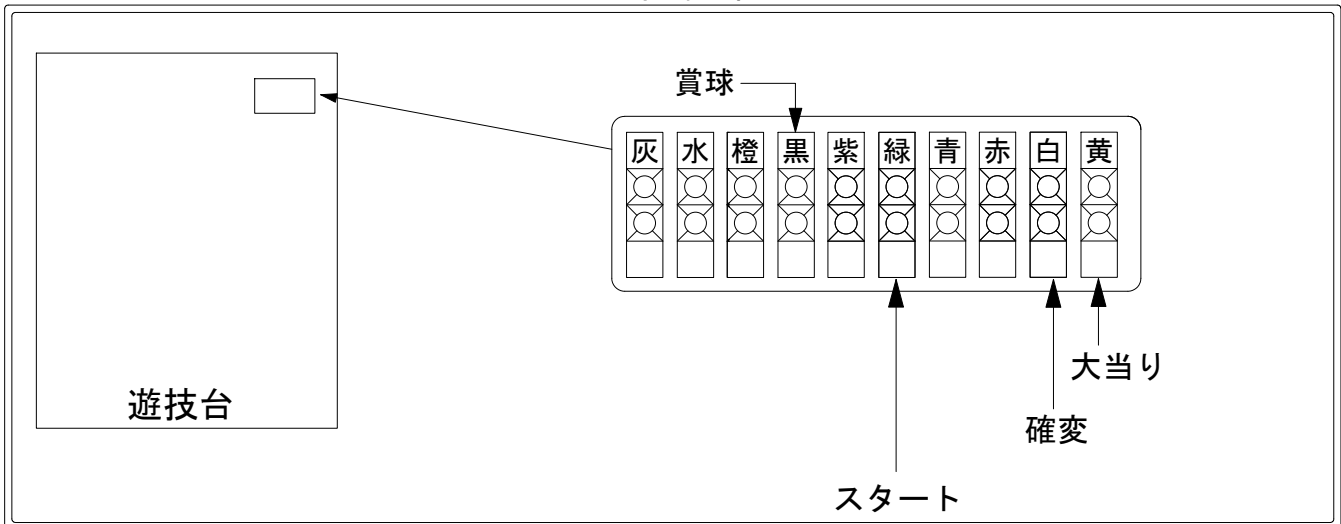

デー太郎 (パチンコ) 取付配線資料

2018年09月11日 89-2

メーカー名	西陣 (ソフィア)	
機種名	CR花満開 天ノ舞	ZB4 GL SP
ワンタッチ台接続ハーネス	A	DSH-H001
賞球入力変換ハーネス	B	DYR-H182

ハーネス結線図

外部端子板

出力情報

情報名	端子	出力内容	電サポ	※1	※2	
賞球	灰	10個払出し動作終了毎に1パルス出力				
セキュリティ	水	バックアップクリア時及びエラー中に出力				
扉・枠開放	橙	前枠、遊技枠開放中に出力				
メイン賞球	黒	10個払出し予定確定毎に1パルス出力				→賞球線に接続
始動口	紫	始動口入賞毎に1パルス出力				
図柄確定回数	緑	特別図柄変動停止毎に1パルス出力				→スタートに接続
大当り4	青	大当り1と同様		○	○	
大当り3	赤	出玉ありの大当り動作中に出力		○		
大当り2	白	出玉ありの大当り動作中+電サポ中に出力	○	○		→確変に接続
大当り1	黄	全ての大当り動作中に出力		○	○	→大当りに接続