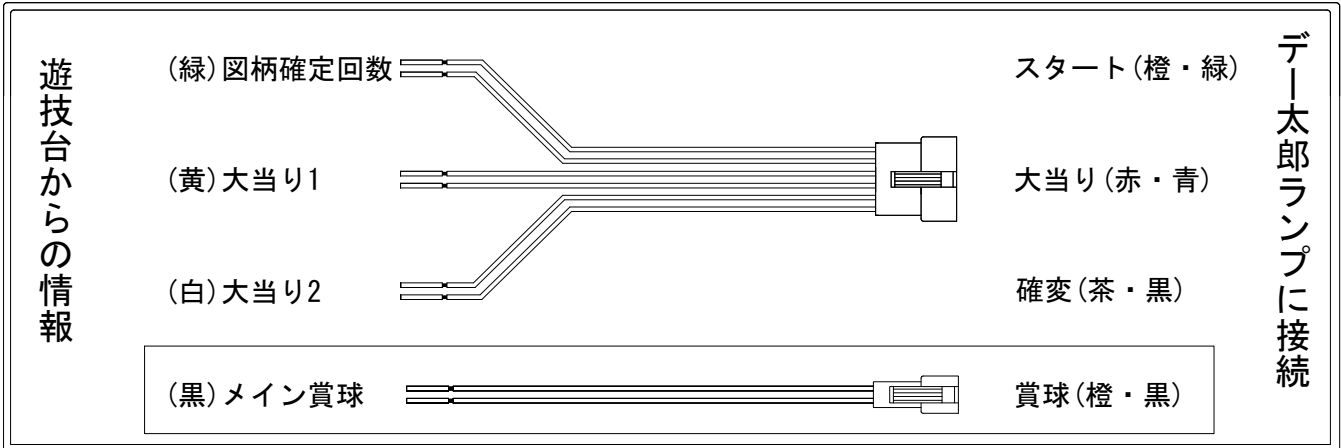

デー太郎 (パチンコ) 取付配線資料

2018年09月11日 89-2

メーカー名	西陣 (ソフィア)	
機種名	CR花満開 天ノ舞	ZB4 GL SP
ワンタッチ台接続ハーネス	A	DSH-H001
賞球入力変換ハーネス	B	DYR-H182

ハーネス結線図

外部端子板

出力情報

情報名	端子	出力内容	電サポ	※1	※2	
賞球	灰	10個払出し動作終了毎に1パルス出力				
セキュリティ	水	バックアップクリア時及びエラー中に出力				
扉・枠開放	橙	前枠、遊技枠開放中に出力				
メイン賞球	黒	10個払出し予定確定毎に1パルス出力				→賞球線に接続
始動口	紫	始動口入賞毎に1パルス出力				
図柄確定回数	緑	特別図柄変動停止毎に1パルス出力				→スタートに接続
大当り4	青	大当り1と同様		○	○	
大当り3	赤	出玉ありの大当り動作中に出力		○		
大当り2	白	出玉ありの大当り動作中+電サポ中に出力	○	○		→確変に接続
大当り1	黄	全ての大当り動作中に出力		○	○	→大当りに接続