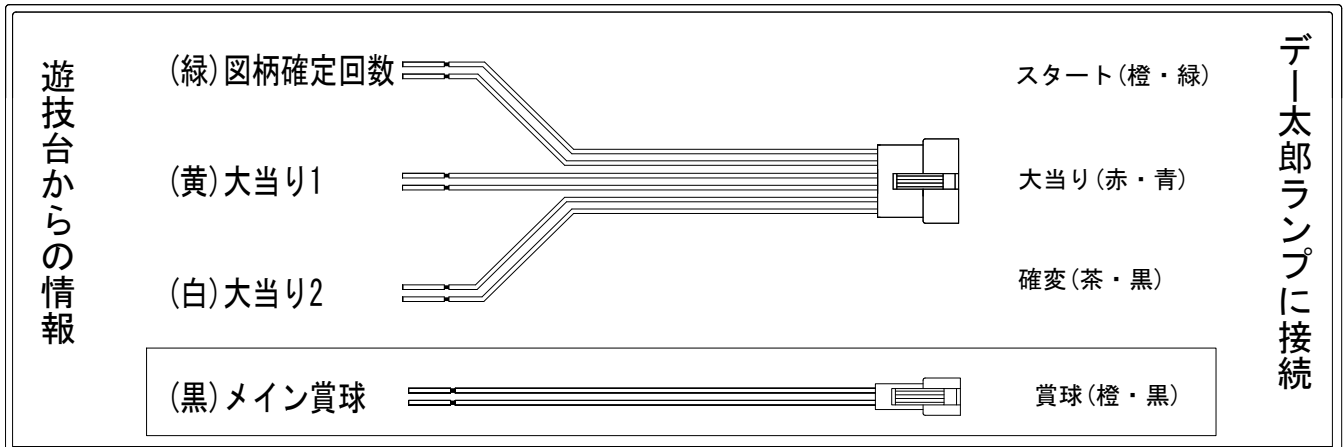

デー太郎 (パチンコ) 取付配線資料

2016年03月09日 82-1

メーカー名	西陣 (ソフィア)	
機種名	CR沖きゅんそーれ	X129 XGL
ワンタッチ台接続ハーネス	A	DSH-H001
賞球入力変換ハーネス	B	DYR-H182

ハーネス結線図

外部端子板

出力情報

情報名	端子	出力内容	電灯*	大当		
賞球	灰	10個払出し動作終了毎に1パルス出力				
セキュリティ	水	バックアップクリア時及びエラー中に出力				
扉・枠開放	橙	前枠、遊技枠開放中に出力				
メイン賞球	黒	10個払出し予定確定毎に1パルス出力				→賞球線に接続
始動口	紫	始動口入賞毎に1パルス出力				
図柄確定回数	緑	特別図柄変動停止毎に1パルス出力				→スタートに接続
大当り4	青	大当り1と同様		○		
大当り3	赤	大当り1と同様		○		
大当り2	白	全ての当り動作中+電サポ中に出力	○	○		→確変に接続
大当り1	黄	全ての当り動作中に出力		○		→大当りに接続