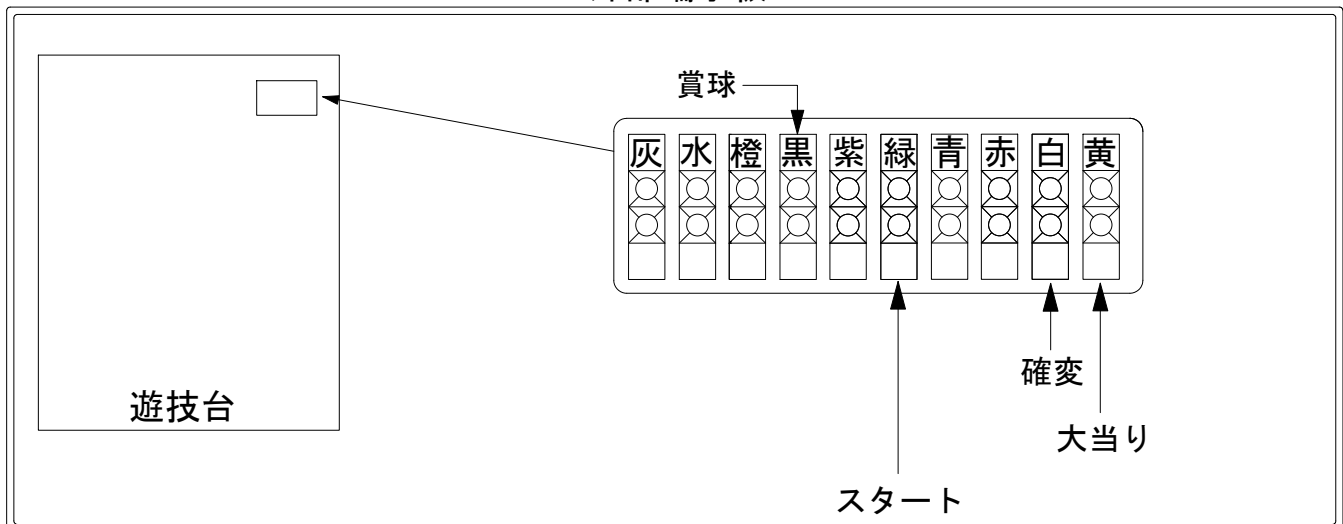

デー太郎 (パチンコ) 取付配線資料

2016年03月09日 82-1

メーカー名	西陣 (ソフィア)	
機種名	CR沖きゅんそーれ	X129 XGL
ワンタッチ台接続ハーネス	A	DSH-H001
賞球入力変換ハーネス	B	DYR-H182

ハーネス結線図

外部端子板

出力情報

情報名	端子	出力内容	電灯*	大当		
賞球	灰	10個払出し動作終了毎に1パルス出力				
セキュリティ	水	バックアップクリア時及びエラー中に出力				
扉・枠開放	橙	前枠、遊技枠開放中に出力				
メイン賞球	黒	10個払出し予定確定毎に1パルス出力				→賞球線に接続
始動口	紫	始動口入賞毎に1パルス出力				
図柄確定回数	緑	特別図柄変動停止毎に1パルス出力				→スタートに接続
大当り4	青	大当り1と同様		○		
大当り3	赤	大当り1と同様		○		
大当り2	白	全ての当り動作中+電サポ中に出力	○	○		→確変に接続
大当り1	黄	全ての当り動作中に出力		○		→大当りに接続