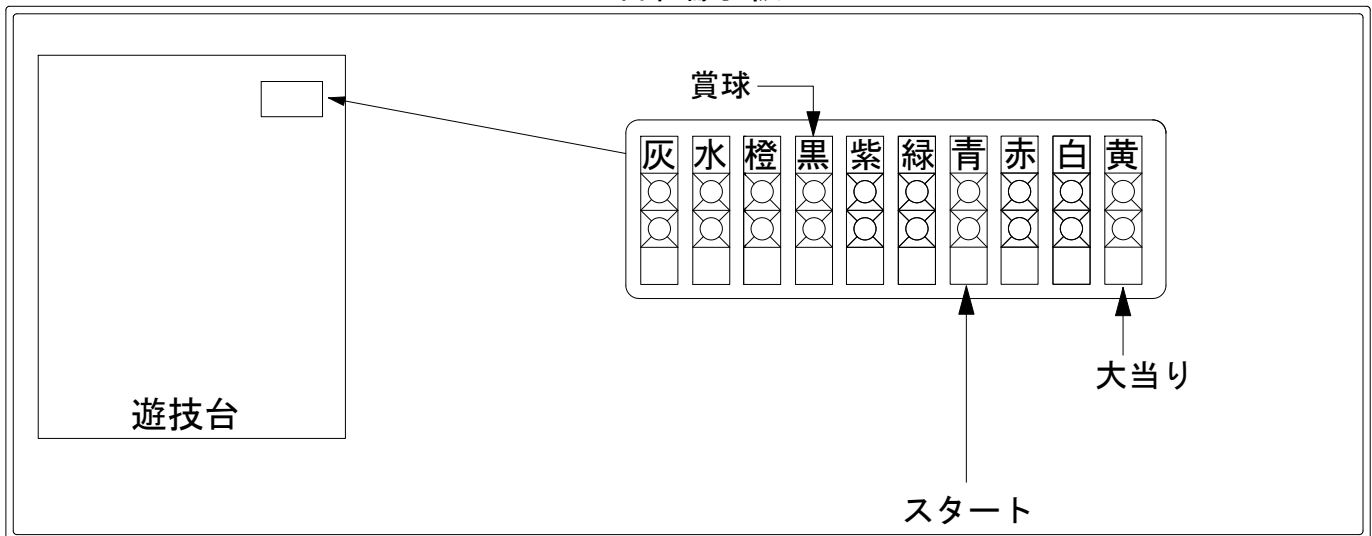

デー太郎 (パチンコ) 取付配線資料

2015年10月27日 79

メーカー名	西陣(ソフィア)	
機種名	CRAヘブンブリッジ	DX2 DS2
ワンタッチ台接続ハーネス	A	DSH-H001
賞球入力変換ハーネス	B	DYR-H182

ハーネス結線図

外部端子板

出力情報

情報名	端子	出力内容	大当		
賞球	灰	10個払出し動作終了毎に1パルス出力			
セキュリティ	水	バックアップクリア時及びエラー中に出力			
扉・枠開放	橙	前枠、遊技枠開放中に出力			
メイン賞球	黒	10個払出し予定確定毎に1パルス出力			→賞球線に接続
始動口2	紫	中始動口入賞毎に1パルス出力			
始動口1	緑	左右始動口入賞毎に1パルス出力			
役物回数	青	小当り中、大入賞口(羽根)開放ごとに1パルス出力			→スタートに接続
役物入賞回数	赤	大入賞口(羽根)入賞ごとに1パルス出力			
大当り2	白	特別図柄変動10回以内の大当り動作中出力			
大当り1	黄	全ての当り動作中に出力	○		→大当りに接続