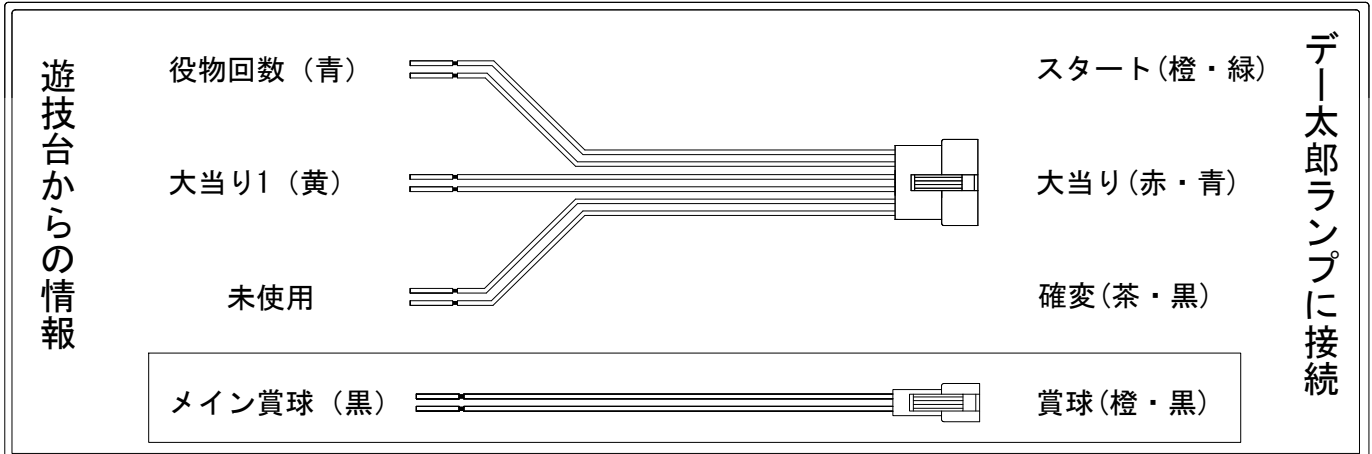

デー太郎 (パチンコ) 取付配線資料

2015年10月27日 79

メーカー名	西陣(ソフィア)	
機種名	CRAヘブンブリッジ	DX2 DS2
ワンタッチ台接続ハーネス	A	DSH-H001
賞球入力変換ハーネス	B	DYR-H182

ハーネス結線図

外部端子板

出力情報

情報名	端子	出力内容	大当		
賞球	灰	10個払出し動作終了毎に1パルス出力			
セキュリティ	水	バックアップクリア時及びエラー中に出力			
扉・枠開放	橙	前枠、遊技枠開放中に出力			
メイン賞球	黒	10個払出し予定確定毎に1パルス出力			→賞球線に接続
始動口2	紫	中始動口入賞毎に1パルス出力			
始動口1	緑	左右始動口入賞毎に1パルス出力			
役物回数	青	小当り中、大入賞口(羽根)開放ごとに1パルス出力			→スタートに接続
役物入賞回数	赤	大入賞口(羽根)入賞ごとに1パルス出力			
大当り2	白	特別図柄変動10回以内の大当り動作中出力			
大当り1	黄	全ての当り動作中に出力	○		→大当りに接続