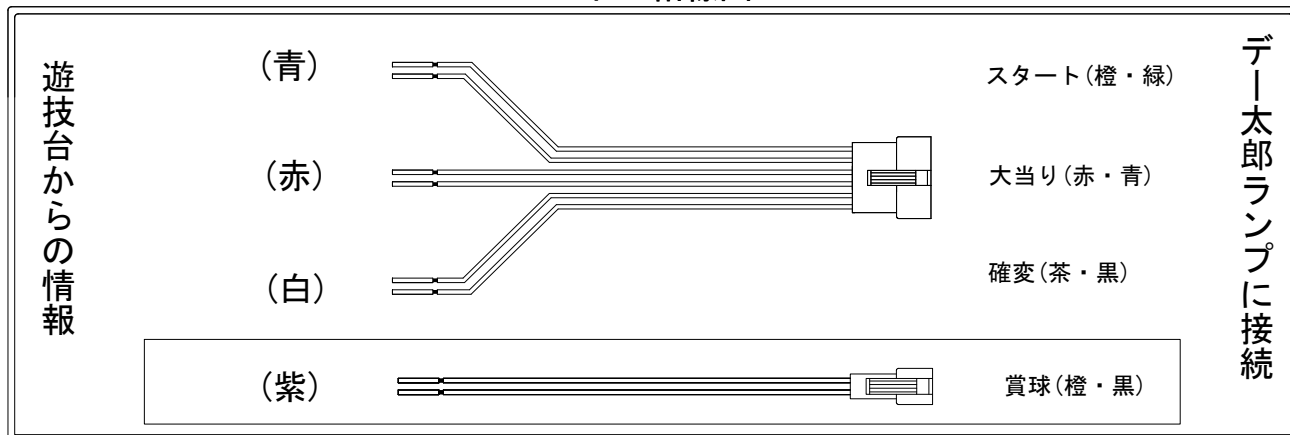

デー太郎(パチンコ) 取付配線資料

2013年2月18日 67

メーカー名	西陣(ソフィア)	
機種名	CR プラスレター	F
ワンタッチ台接続ハーネス	A	DSH-H001
賞球入力変換ハーネス	B	DYR-H182

ハーネス結線図

外部端子板

出力情報

情報名	端子	出力内容	確変	大当		
賞球	橙	10個払い出し毎に出力				
扉・枠開放・セキュリティ	黒	RAM初期化後、前枠又は遊技機枠開放中、不正中に出力				
メイン賞球	紫	10個払い出し予定毎に出力				→賞球線に接続
始動口	緑	始動口入賞毎に出力				
図柄確定回数	青	特別図柄回転停止毎に出力				→スタートに接続
大当り1	赤	大当り中に出力		○		→大当りに接続
大当り2	白	大当り中・確変中・時短中に出力	○	○		→確変に接続
大当り3	黄	大当り中に出力		○		