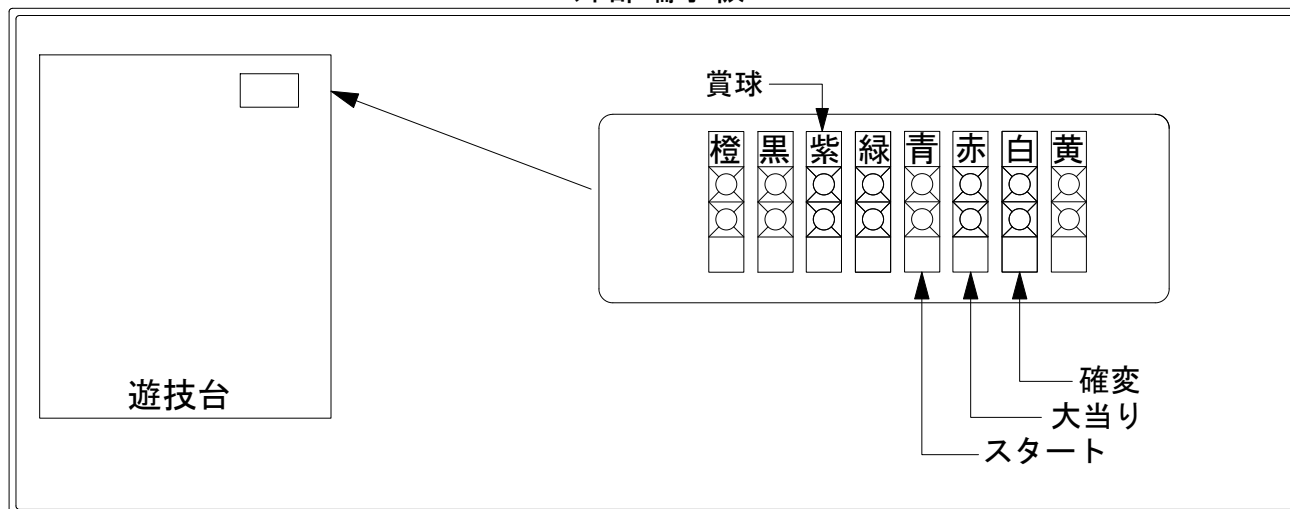

デー太郎(パチンコ) 取付配線資料

2013年2月18日 67

メーカー名	西陣(ソフィア)	
機種名	CR プラスレター	F
ワンタッチ台接続ハーネス	A	DSH-H001
賞球入力変換ハーネス	B	DYR-H182

ハーネス結線図

外部端子板

出力情報

情報名	端子	出力内容	確変	大当		
賞球	橙	10個払い出し毎に出力				
扉・枠開放・セキュリティ	黒	RAM初期化後、前枠又は遊技機枠開放中、不正中に出力				
メイン賞球	紫	10個払い出し予定毎に出力				→賞球線に接続
始動口	緑	始動口入賞毎に出力				
図柄確定回数	青	特別図柄回転停止毎に出力				→スタートに接続
大当り1	赤	大当り中に出力		○		→大当りに接続
大当り2	白	大当り中・確変中・時短中に出力	○	○		→確変に接続
大当り3	黄	大当り中に出力		○		