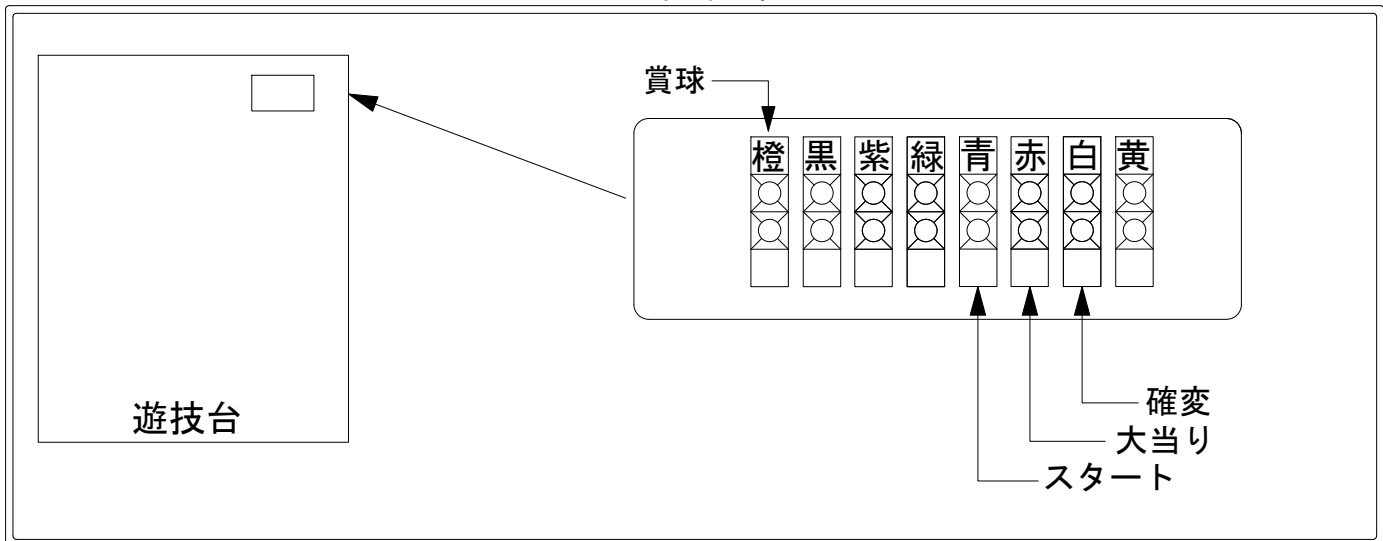

メーカー名	西陣(ソフィア)	
機種名	CR決戦 戦国制覇の道 FE・FF・GLB	
ワンタッチ台接続ハーネス	A	DSH-H001
賞球入力変換ハーネス	B	DYR-H182

ハーネス結線図

外部端子板

出力情報

情報名	端子	出力内容	確変	大当	2R	小当
賞球	橙	賞球出力				
扉・枠開放・セキュリティ	黒	RAM初期化後、前枠又は遊技機枠開放中、不正中に出力				
大当り4	紫	大当り中に出力		○	○	
始動口	緑	始動口入賞毎に出力				
図柄確定回数	青	特別図柄回転停止毎に出力				
大当り1	赤	大当り・小当り中に出力		○	○	○
大当り2	白	大当り中(2R確変・小当りを除く)、時短中に出力	○	○		
大当り3	黄	2R確変を除く大当り中に出力		○		

→賞球線に接続

→スタートに接続

→大当りに接続

→確変に接続

※ 小当り、2R確変を大当り回数に含まない場合は大当り3(黄)に大当りを接続してください。
 ※ 小当りを大当りに出力しない場合は大当り4(紫)に大当りを接続してください。