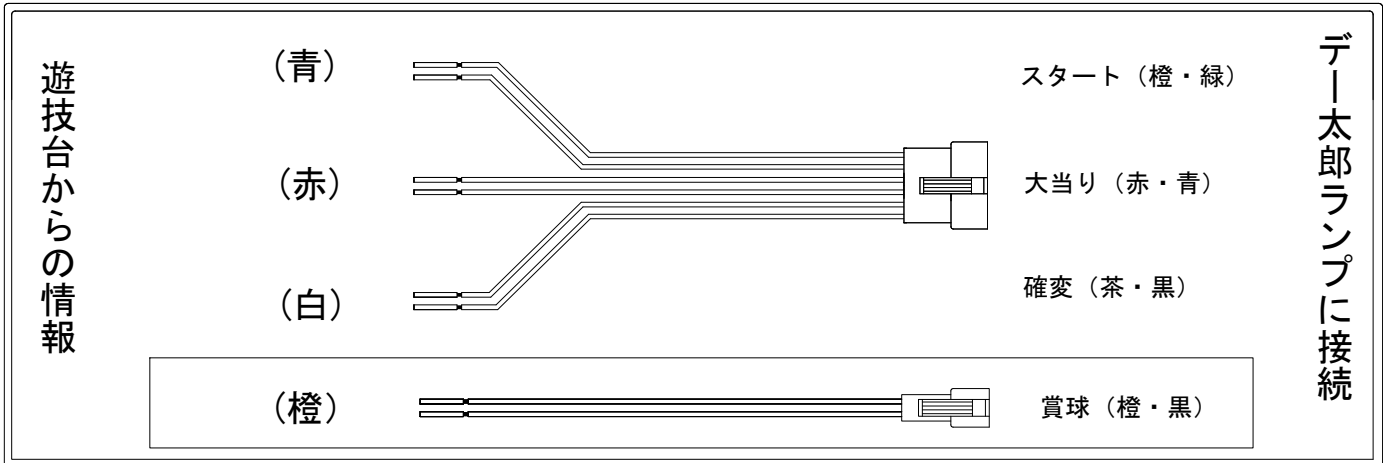

メーカー名	西陣(ソフィア)	
機種名	CR決戦 戦国制覇の道 FE・FF・GLB	
ワンタッチ台接続ハーネス	A	DSH-H001
賞球入力変換ハーネス	B	DYR-H182

ハーネス結線図

外部端子板

出力情報

情報名	端子	出力内容	確変	大当	2R	小当
賞球	橙	賞球出力				
扉・枠開放・セキュリティ	黒	RAM初期化後、前枠又は遊技機枠開放中、不正中に出力				
大当り4	紫	大当り中に出力		○	○	
始動口	緑	始動口入賞毎に出力				
図柄確定回数	青	特別図柄回転停止毎に出力				
大当り1	赤	大当り・小当り中に出力		○	○	○
大当り2	白	大当り中(2R確変・小当りを除く)、時短中に出力	○	○		
大当り3	黄	2R確変を除く大当り中に出力		○		

→賞球線に接続

→スタートに接続

→大当りに接続

→確変に接続

※ 小当り、2R確変を大当り回数に含まない場合は大当り3(黄)に大当りを接続してください。
 ※ 小当りを大当りに出力しない場合は大当り4(紫)に大当りを接続してください。