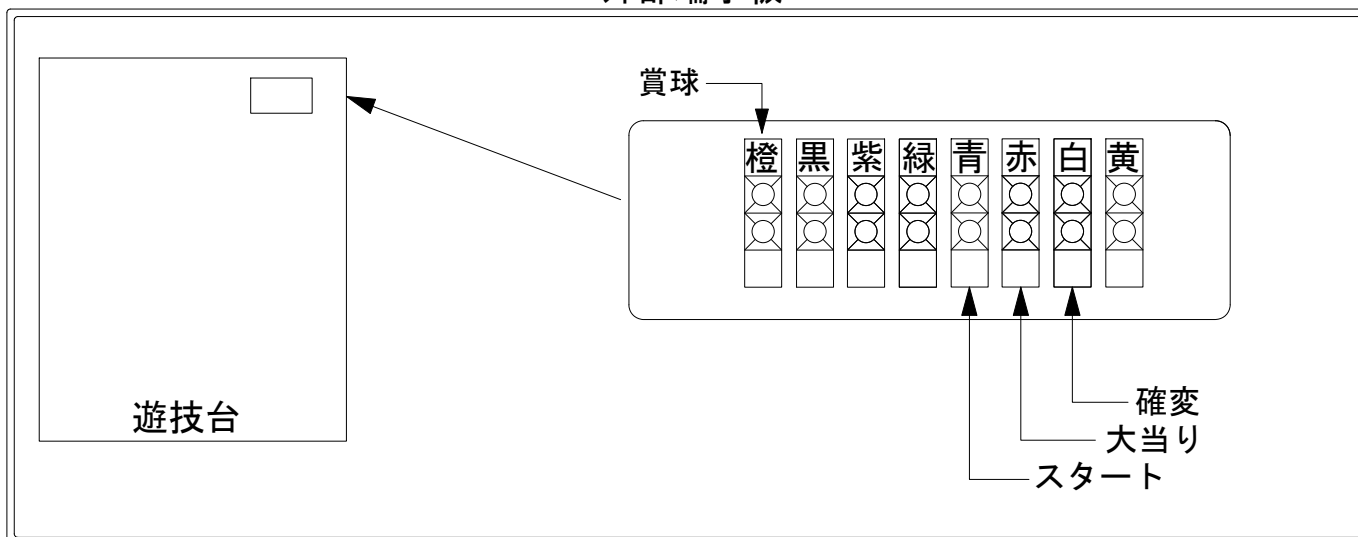

デー太郎（パチンコ） 取付配線資料 2010年6月2日 52

メーカー名	西陣(ソフィア)		
機種名	CR築地魚河岸三代目		M FF
ワンタッチ台接続ハーネス	A	DSH-H001	
賞球入力変換ハーネス	B	DYR-H182	

ハーネス結線図

外部端子板

出力情報

情報名	端子	出力内容	確変	大当	突確	小当
賞球	橙	賞球出力				
扉・枠開放セキュリティ	黒	前枠・遊技機枠開放中及び不正中に出力				
大当り4	紫	大当り中に出力		○	○	
始動口	緑	始動口入賞毎に出力				
図柄確定回数	青	特別図柄回転停止毎に出力				
大当り1	赤	大当り・小当り中に出力		○	○	○
大当り2	白	大当り・確変・時短中出力	○	○	○	
大当り3	黄	15R突確を除く大当り中にON (Mは7R)		○		

→賞球線に接続

→スタートに接続

→大当りに接続

→確変に接続

※ 小当りを大当り回数に含まない場合は大当り4(紫)に大当りを接続して下さい。