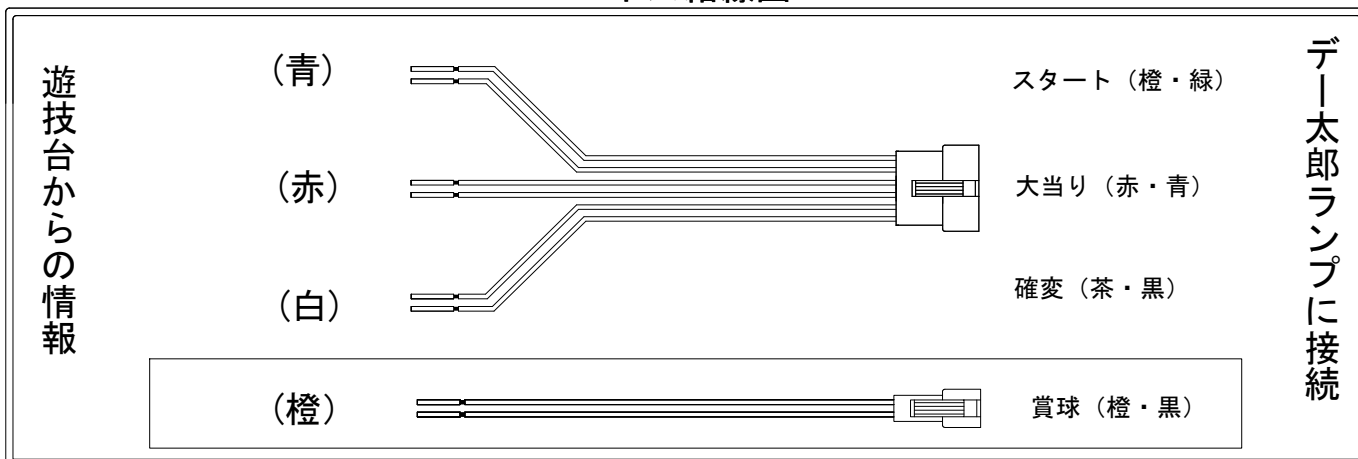

デー太郎（パチンコ） 取付配線資料 2010年6月2日 52

メーカー名	西陣(ソフィア)		
機種名	CR築地魚河岸三代目		M FF
ワンタッチ台接続ハーネス	A	DSH-H001	
賞球入力変換ハーネス	B	DYR-H182	

ハーネス結線図

外部端子板

出力情報

情報名	端子	出力内容	確変	大当	突確	小当
賞球	橙	賞球出力				
扉・枠開放セキュリティ	黒	前枠・遊技機枠開放中及び不正中に出力				
大当り4	紫	大当り中に出力		○	○	
始動口	緑	始動口入賞毎に出力				
図柄確定回数	青	特別図柄回転停止毎に出力				
大当り1	赤	大当り・小当り中に出力		○	○	○
大当り2	白	大当り・確変・時短中出力	○	○	○	
大当り3	黄	15R突確を除く大当り中にON (Mは7R)		○		

→賞球線に接続

→スタートに接続

→大当りに接続

→確変に接続

※ 小当りを大当り回数に含まない場合は大当り4(紫)に大当りを接続して下さい。