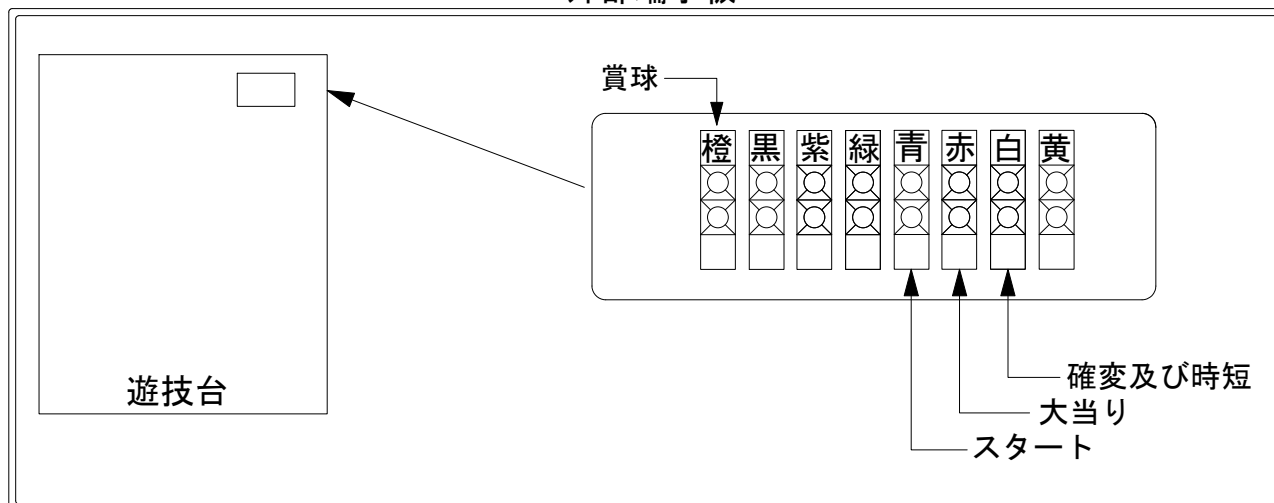

デー太郎（パチンコ）取付配線資料 2009年12月22日 49

メーカー名	西陣(ソフィア)		
機種名	CRレッドゾーン		Z A
ワンタッチ台接続ハーネス	A	DSH-H001	
賞球入力変換ハーネス	B	DYR-H182	

ハーネス結線図

外部端子板

出力情報

情報名	端子	出力内容	確変	16R	2R	小当
賞球	橙	賞球出力				
扉・枠開放 セキュリティ	黒	不正中・遊技機枠・ガラス枠開放中に出力				
大当り4	紫	大当り中に出力		○	○	
始動口	緑	始動口				
図柄確定回数	青	図柄確定回数				
大当り1	赤	全ての大当り中に出力 (2R含む)		○	○	○
大当り2	白	大当り・確変・時短中出力	○	○		
大当り3	黄	大当り出力 (通常時のみ2Rを除く)		○	○	

→賞球線に接続

→スタートに接続

→大当りに接続

→確変に接続

※ 2R大当り・小当りを大当り回数に含まない場合は大当り3(黄)に大当りを接続