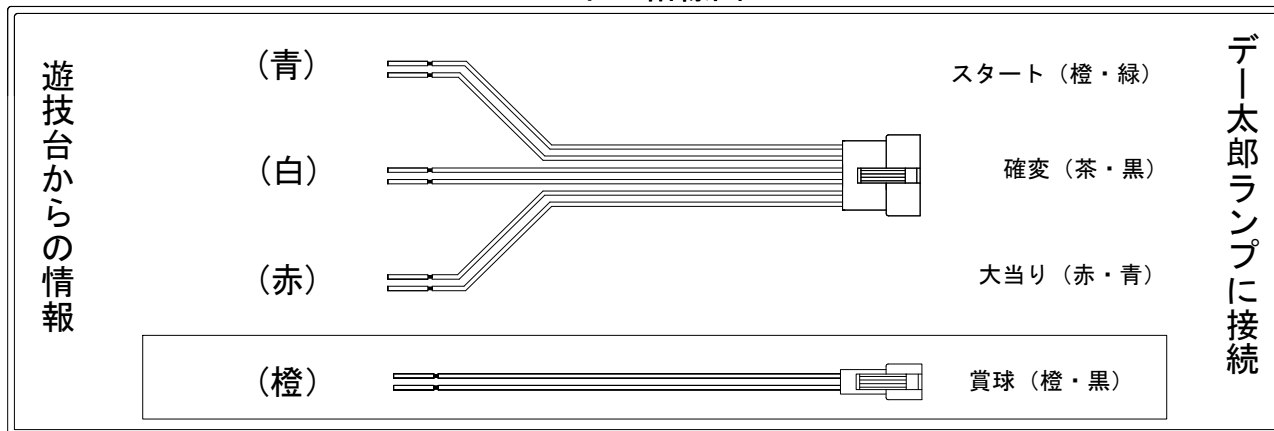

デー太郎（パチンコ）取付配線資料 2009年12月22日 49

メーカー名	西陣(ソフィア)		
機種名	CRレッドゾーン		Z A
ワンタッチ台接続ハーネス	A	DSH-H001	
賞球入力変換ハーネス	B	DYR-H182	

ハーネス結線図

外部端子板

出力情報

情報名	端子	出力内容	確変	16R	2R	小当
賞球	橙	賞球出力				
扉・枠開放 セキュリティ	黒	不正中・遊技機枠・ガラス枠開放中に出力				
大当り4	紫	大当り中に出力		○	○	
始動口	緑	始動口				
図柄確定回数	青	図柄確定回数				
大当り1	赤	全ての大当り中に出力 (2R含む)		○	○	○
大当り2	白	大当り・確変・時短中出力	○	○		
大当り3	黄	大当り出力 (通常時のみ2Rを除く)		○	○	

→賞球線に接続

→スタートに接続

→大当りに接続

→確変に接続

※ 2R大当り・小当りを大当り回数に含まない場合は大当り3(黄)に大当りを接続