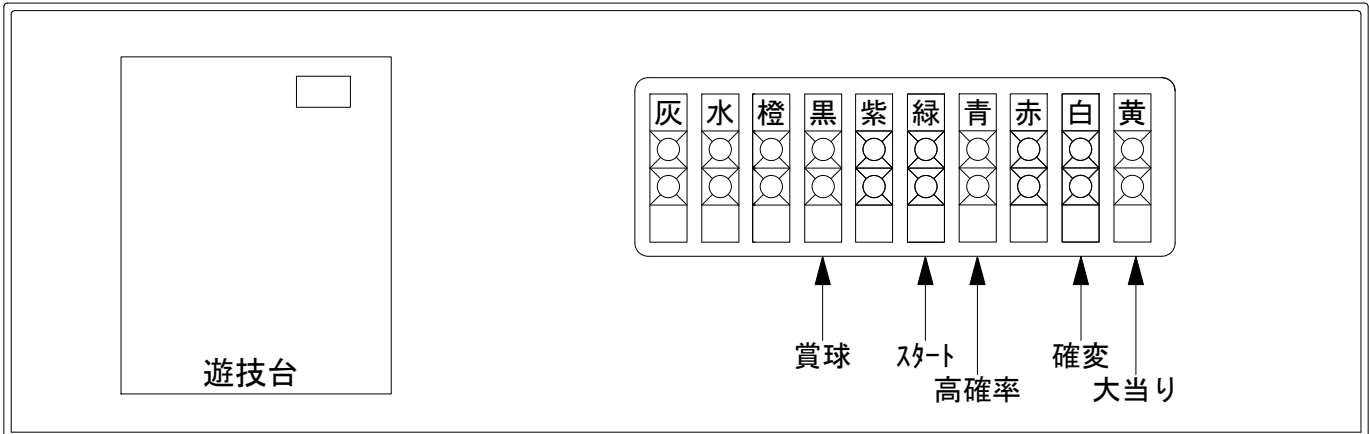

# デー太郎（パチンコ） 取付配線資料 2021年12月13日 124

メーカー名	西陣(ソフィア)	
機種名	P 春一番～恋絵巻～	GC250XA
ワンタッチ台接続ハーネス	A	DSH-H001
賞球入力変換ハーネス	B	DYR-H182

## 外部端子板

## 出力情報

色	信号名	信号内容	電サポ	大当	高確率	
(灰)	賞球	賞球10個払出動作終了毎に出力				
(水)	セキュリティ	設定確認/変更中・バックアップクリア・メイン異常・各種エラー発生時出力				
(橙)	扉・枠開放	遊技機の前枠又は遊技機枠開放中に出力				
(黒)	メイン賞球	賞球10個払出予定確定毎に出力				→賞球線に接続
(紫)	始動口	各始動口入賞毎に出力				
(緑)	図柄確定回数	特別図柄1、特別図柄2の変動停止毎に出力				→スタートに接続
(青)	大当り4	高確率中に出力			○	→高確率に接続
(赤)	大当り3	時短図柄停止毎に出力				
(白)	大当り2	大当り中+電サポ中に出力	○	○		→確変に接続
(黄)	大当り1	大当り中に出力		○		→大当りに接続