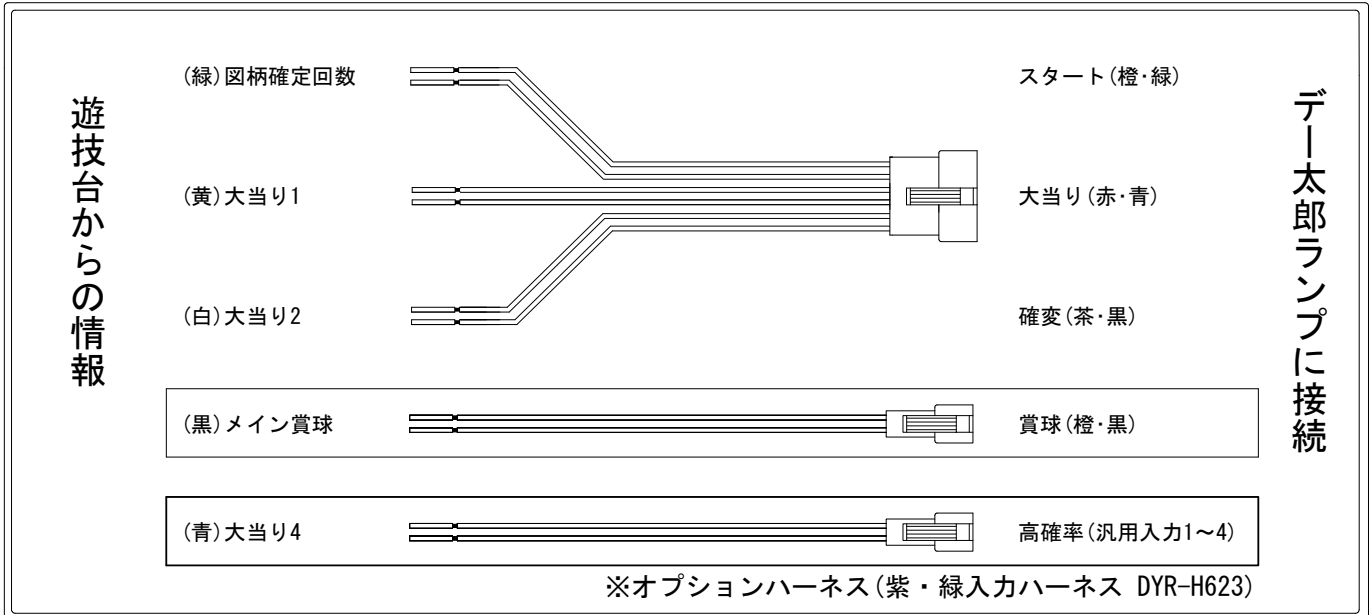

# デー太郎（パチンコ） 取付配線資料 2021年12月13日 124

メーカー名	西陣(ソフィア)	
機種名	P 春一番～恋絵巻～	GC250XA
ワンタッチ台接続ハーネス	A	DSH-H001
賞球入力変換ハーネス	B	DYR-H182

## ハーネス結線図

## 外部端子板

## 出力情報

色	信号名	信号内容	電サポ	大当	高確率	
(灰)	賞球	賞球10個払出動作終了毎に出力				
(水)	セキュリティ	設定確認/変更中・バックアップクリア・メイン異常・各種エラー発生時出力				
(橙)	扉・枠開放	遊技機の前枠又は遊技機枠開放中に出力				
(黒)	メイン賞球	賞球10個払出予定確定毎に出力				→賞球線に接続
(紫)	始動口	各始動口入賞毎に出力				
(緑)	図柄確定回数	特別図柄1、特別図柄2の変動停止毎に出力				→スタートに接続
(青)	大当り4	高確率中に出力			○	→高確率に接続
(赤)	大当り3	時短図柄停止毎に出力				
(白)	大当り2	大当り中+電サポ中に出力	○	○		→確変に接続
(黄)	大当り1	大当り中に出力		○		→大当りに接続