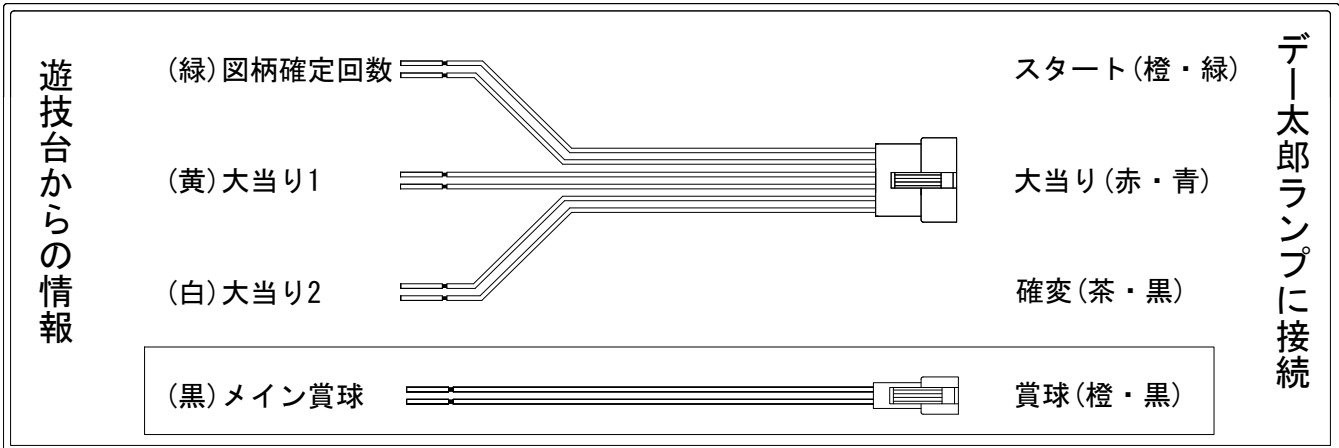

# デー太郎(パチンコ) 取付配線資料

2020年04月01日 116

メーカー名	西陣(ソフィア)	
機種名	P光れ!デカビスカス	HD
ワンタッチ台接続ハーネス	A	DSH-H001
賞球入力変換ハーネス	B	DYR-H182

## ハーネス結線図

## 外部端子板

## 出力情報

情報名	端子	出力内容	電灯*	大当		
賞球	灰	10個払出し動作終了毎に1パルス出力				
セキュリティ	水	バックアップクリア時及びエラー中に出力				
扉・枠開放	橙	前枠、遊技枠開放中に出力				
メイン賞球	黒	10個払出し予定確定毎に1パルス出力				→賞球線に接続
始動口	紫	始動口入賞毎に1パルス出力				
図柄確定回数	緑	特別図柄変動停止毎に1パルス出力				→スタートに接続
通過口	青	通過口スイッチに遊技球が通過毎に1パルス出力				
大当り3	赤	大当り1と同様		○		
大当り2	白	全ての当り動作中+電サボ中+電サボ終了後の電チューの保留が消化するまでの間出力	○	○		→確変に接続
大当り1	黄	全ての当り動作中+電サボ中に出力	○	○		→大当りに接続