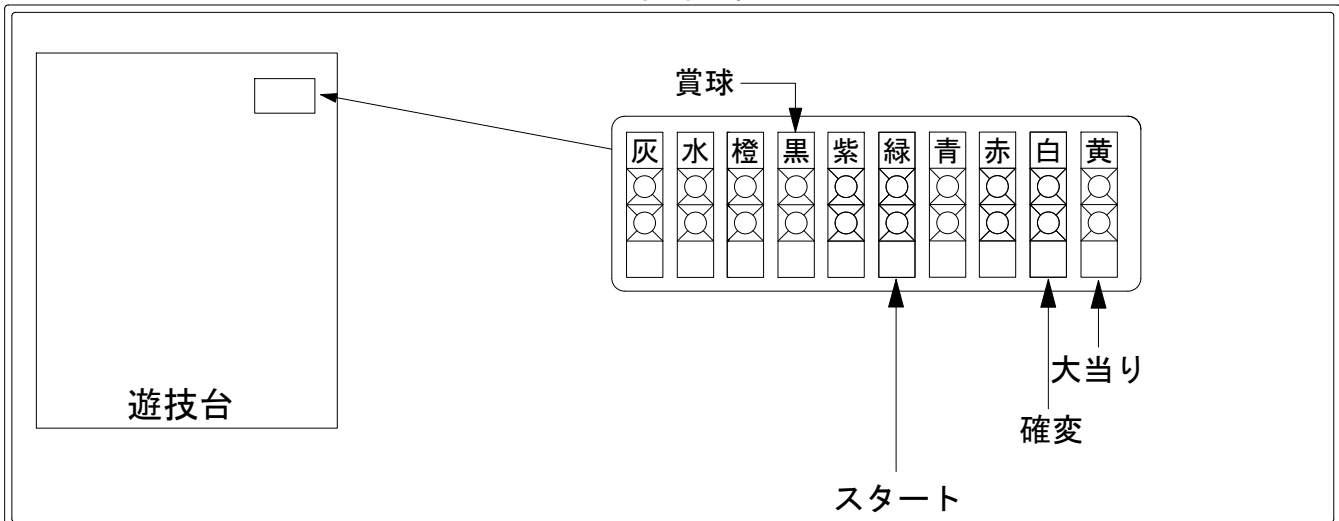

# デー太郎(パチンコ) 取付配線資料

2020年04月01日 116

メーカー名	西陣(ソフィア)	
機種名	P光れ!デカビスカス	HD
ワンタッチ台接続ハーネス	A	DSH-H001
賞球入力変換ハーネス	B	DYR-H182

## 外部端子板

## 出力情報

情報名	端子	出力内容	電灯*	大当		
賞球	灰	10個払出し動作終了毎に1パルス出力				
セキュリティ	水	バックアップクリア時及びエラー中に出力				
扉・枠開放	橙	前枠、遊技枠開放中に出力				
メイン賞球	黒	10個払出し予定確定毎に1パルス出力				→賞球線に接続
始動口	紫	始動口入賞毎に1パルス出力				
図柄確定回数	緑	特別図柄変動停止毎に1パルス出力				→スタートに接続
通過口	青	通過口スイッチに遊技球が通過毎に1パルス出力				
大当り3	赤	大当り1と同様		○		
大当り2	白	全ての当り動作中+電サボ中+電サボ終了後の電チューの保留が消化するまでの間出力	○	○		→確変に接続
大当り1	黄	全ての当り動作中+電サボ中に出力	○	○		→大当りに接続