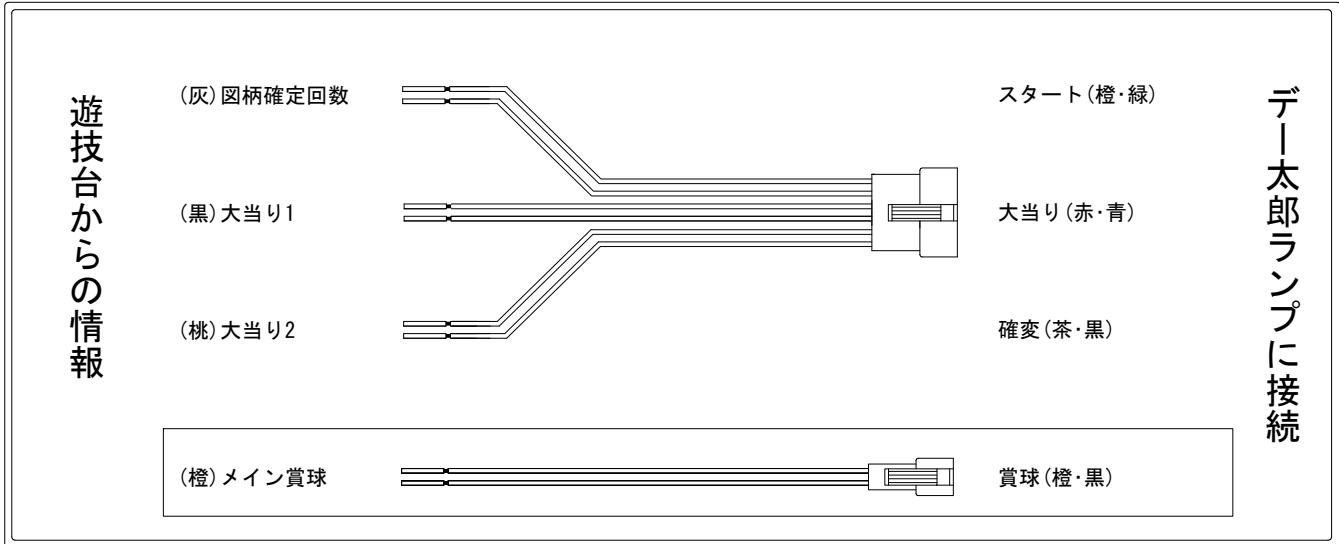

デー太郎（パチンコ） 取付配線資料 2020年05月04日 114-1

メーカー名	西陣(ソフィア)	
機種名	P 1 3 日の金曜日	ZB MA GLA
ワンタッチ台接続ハーネス	A	DSH-H001
賞球入力変換ハーネス	B	DYR-H182

ハーネス結線図

外部端子板

出力情報

色	信号名	信号内容	時短	大当		
(白)	賞球	賞球10個払出動作終了毎に出力				
(緑)	扉・枠開放	遊技機前枠及び遊技機枠開放中に出力				
(灰)	図柄確定回数1	高確率サボ無中以外の特別図柄1、高確率サボ無中の特別図柄2の変動停止毎に出力				→スタートに接続
(黄)	始動口1	始動口1入賞毎に出力				
(黒)	大当り1	全ての当り動作中に出力		○		→大当りに接続
(桃)	大当り2	全ての当り動作中・確率変動中・時短中に出力	○	○		→確変に接続
(青)	図柄確定回数2	全ての特別図柄変動停止毎に出力				
(赤)	始動口2	始動口2又は始動口3入賞毎に出力				
(橙)	メイン賞球	賞球10個払出予定確定毎に出力				→賞球線に接続
(水)	セキュリティ	設定確認/変更中・バックアップクリア・メイン異常・各種エラー発生時出力				
(茶)	7外	アウト通過10個毎に出力				
(紫)	呼出	呼出スイッチ入力検出毎に出力				