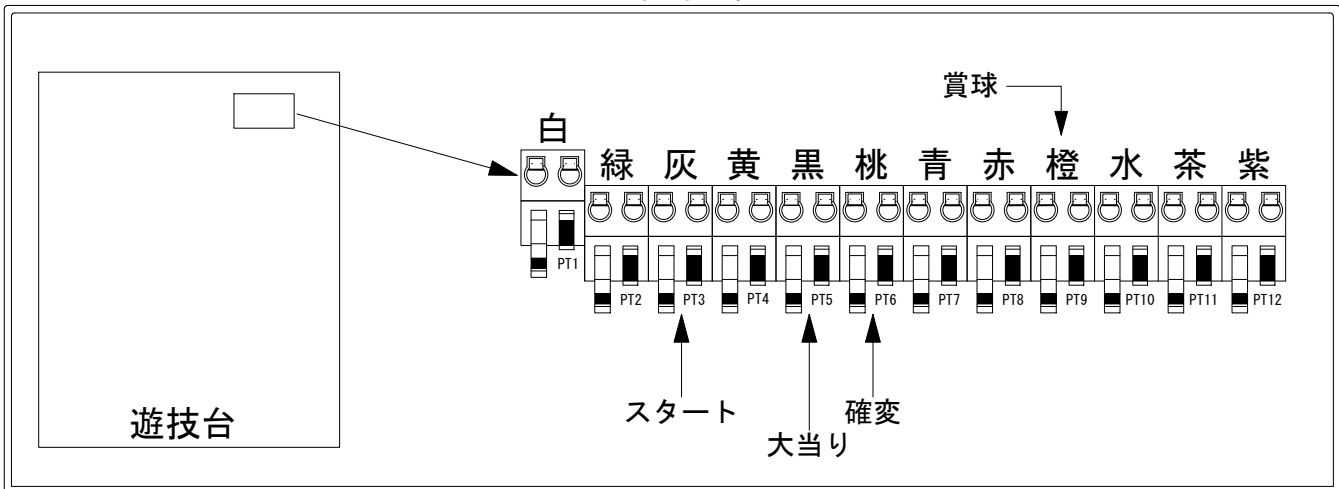

デー太郎（パチンコ） 取付配線資料 2020年05月04日 114-1

メーカー名	西陣(ソフィア)	
機種名	P 1 3 日の金曜日	ZB MA GLA
ワンタッチ台接続ハーネス	A	DSH-H001
賞球入力変換ハーネス	B	DYR-H182

ハーネス結線図

外部端子板

出力情報

色	信号名	信号内容	時短	大当		
(白)	賞球	賞球10個払出動作終了毎に出力				
(緑)	扉・枠開放	遊技機前枠及び遊技機枠開放中に出力				
(灰)	図柄確定回数1	高確率サボ無中以外の特別図柄1、高確率サボ無中の特別図柄2の変動停止毎に出力				→スタートに接続
(黄)	始動口1	始動口1入賞毎に出力				
(黒)	大当り1	全ての当り動作中に出力		○		→大当りに接続
(桃)	大当り2	全ての当り動作中・確率変動中・時短中に出力	○	○		→確変に接続
(青)	図柄確定回数2	全ての特別図柄変動停止毎に出力				
(赤)	始動口2	始動口2又は始動口3入賞毎に出力				
(橙)	メイン賞球	賞球10個払出予定確定毎に出力				→賞球線に接続
(水)	セキュリティ	設定確認/変更中・バックアップクリア・メイン異常・各種エラー発生時出力				
(茶)	7外	アウト通過10個毎に出力				
(紫)	呼出	呼出スイッチ入力検出毎に出力				