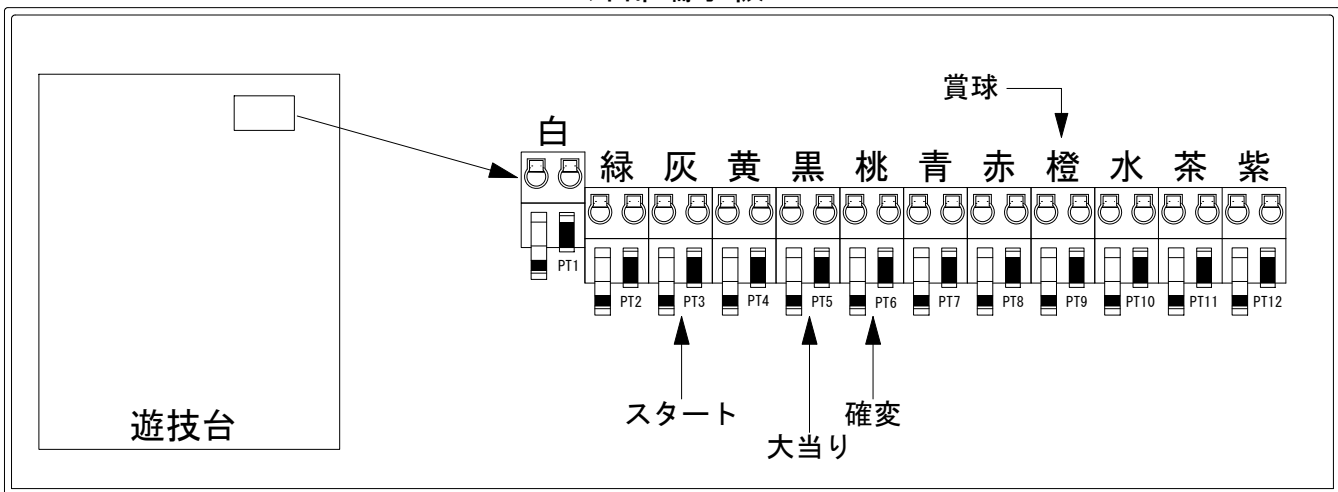

デー太郎（パチンコ） 取付配線資料 2019年08月12日 112-1

メーカー名	西陣(ソフィア)				
機種名	Pおばけらんど怪	ZBS	GLS	ZBS	GLS
ワンタッチ台接続ハーネス	A		DSH-H001		
賞球入力変換ハーネス	B		DYR-H182		

ハーネス結線図

外部端子板

出力情報

色	信号名	信号内容	時短	大当		
(白)	賞球	賞球10個払出動作終了毎に出力				
(緑)	扉・枠開放	遊技機前枠及び遊技機枠開放中に出力				
(灰)	図柄確定回数	特別図柄1及び特別図柄2の変動停止毎に出力				→スタートに接続
(黄)	始動口	各始動口入賞毎に出力				
(黒)	大当り1	全ての大当り動作中に出力		○		→大当りに接続
(桃)	大当り2	全ての大当り動作中・電サポ中に出力	○	○		→確変に接続
(青)	大当り3	大当り1と同様		○		
(赤)	大当り4	大当り1と同様		○		
(橙)	メイン賞球	賞球10個払出予定確定毎に出力				→賞球線に接続
(水)	セキュリティ	設定確認/変更中・バックアップクリア・メイン異常・各種エラー発生時出力				
(茶)	アウト	アウト通過10個毎に出力				
(紫)	呼出	呼出スイッチ入力検出毎に出力				