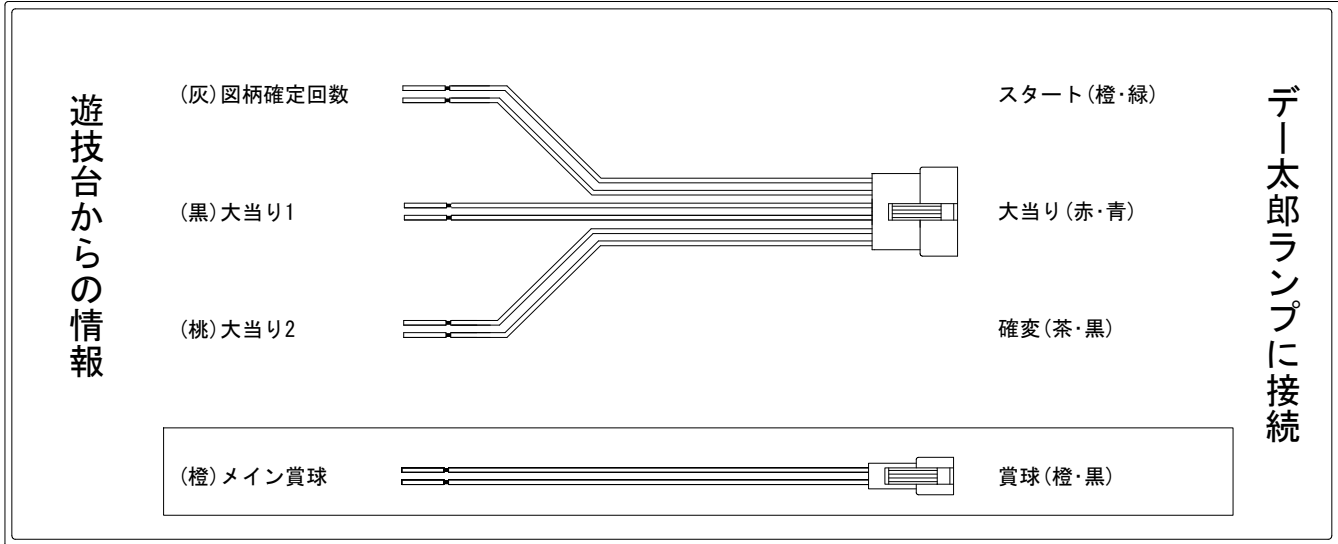

デー太郎（パチンコ） 取付配線資料 2019年08月12日 112-1

メーカー名	西陣(ソフィア)				
機種名	Pおばけらんど怪	ZBS	GLS	ZBS	GLS
ワンタッチ台接続ハーネス	A		DSH-H001		
賞球入力変換ハーネス	B		DYR-H182		

ハーネス結線図

外部端子板

出力情報

色	信号名	信号内容	時短	大当		
(白)	賞球	賞球10個払出動作終了毎に出力				
(緑)	扉・枠開放	遊技機前枠及び遊技機枠開放中に出力				
(灰)	図柄確定回数	特別図柄1及び特別図柄2の変動停止毎に出力				→スタートに接続
(黄)	始動口	各始動口入賞毎に出力				
(黒)	大当り1	全ての大当り動作中に出力		○		→大当りに接続
(桃)	大当り2	全ての大当り動作中・電サポ中に出力	○	○		→確変に接続
(青)	大当り3	大当り1と同様		○		
(赤)	大当り4	大当り1と同様		○		
(橙)	メイン賞球	賞球10個払出予定確定毎に出力				→賞球線に接続
(水)	セキュリティ	設定確認/変更中・バックアップクリア・メイン異常・各種エラー発生時出力				
(茶)	アウト	アウト通過10個毎に出力				
(紫)	呼出	呼出スイッチ入力検出毎に出力				