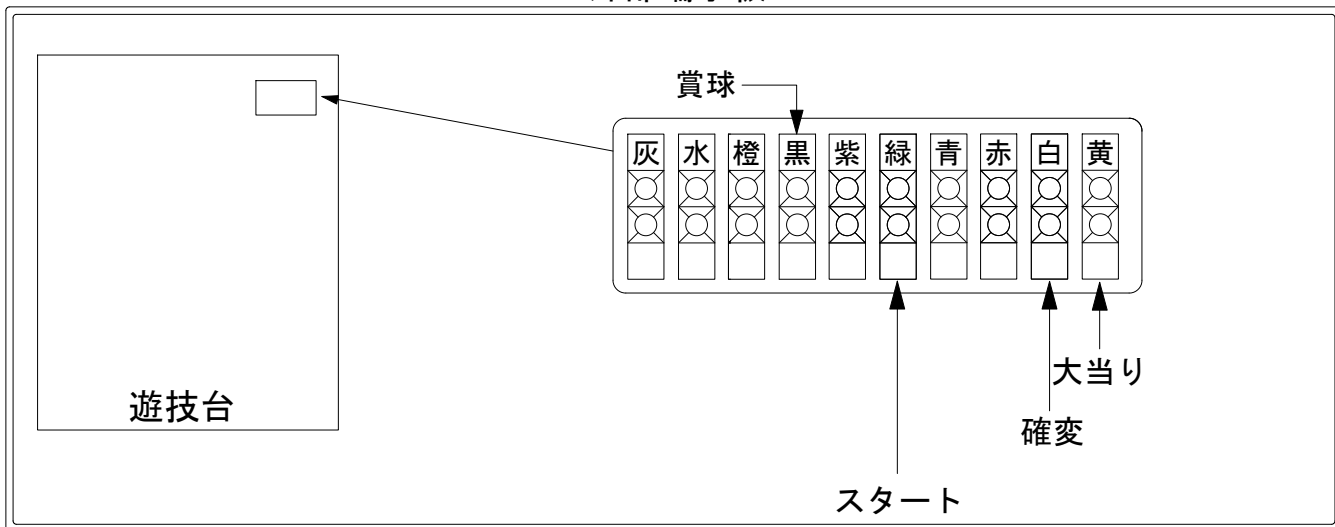

デー太郎(パチンコ) 取付配線資料

2019年08月12日 111-1

メーカー名	西陣(ソフィア)		
機種名	Pおばけらんど怪	ZA	XA GL
ワンタッチ台接続ハーネス	A	DSH-H001	
賞球入力変換ハーネス	B	DYR-H182	

ハーネス結線図

外部端子板

出力情報

情報名	端子	出力内容	電球	大当	
賞球	灰	10個払出し動作終了毎に1パルス出力			
セキュリティ	水	バックアップクリア時及びエラー中に出力			
扉・枠開放	橙	前枠、遊技枠開放中に出力			
メイン賞球	黒	10個払出し予定確定毎に1パルス出力			→賞球線に接続
始動口	紫	各始動口入賞毎に1パルス出力			
図柄確定回数	緑	特別図柄1及び特別図柄2の変動停止毎に1パルス出力			→スタートに接続
大当り4	青	大当り1と同様		○	
大当り3	赤	大当り1と同様		○	
大当り2	白	大当り動作中+電サポ中	○	○	→確変に接続
大当り1	黄	全ての当り動作中に出力		○	→大当りに接続