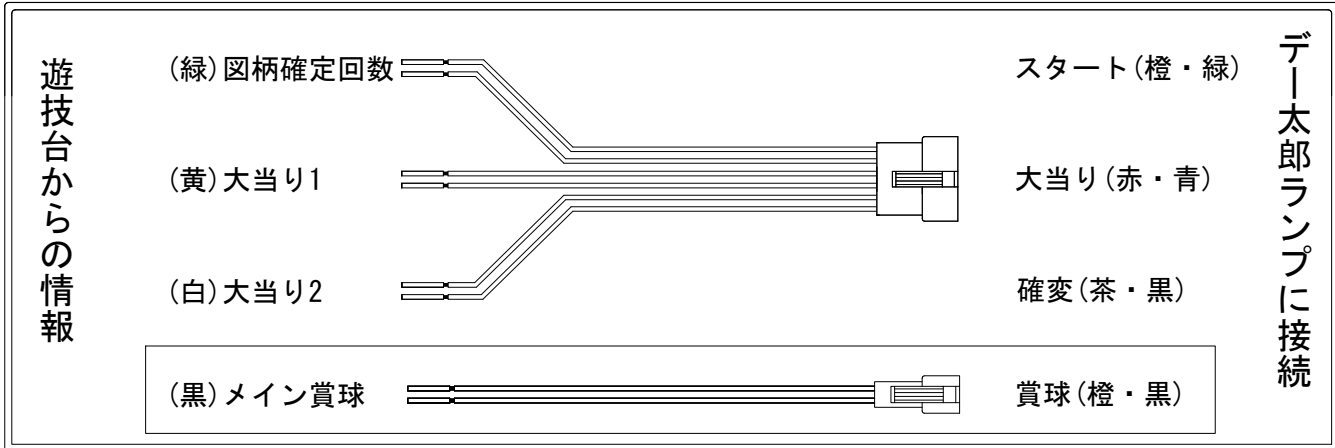

デー太郎(パチンコ) 取付配線資料

2019年08月12日 111-1

メーカー名	西陣(ソフィア)		
機種名	Pおばけらんど怪	ZA	XA GL
ワンタッチ台接続ハーネス	A	DSH-H001	
賞球入力変換ハーネス	B	DYR-H182	

ハーネス結線図

外部端子板

出力情報

情報名	端子	出力内容	電球	大当	
賞球	灰	10個払出し動作終了毎に1パルス出力			
セキュリティ	水	バックアップクリア時及びエラー中に出力			
扉・枠開放	橙	前枠、遊技枠開放中に出力			
メイン賞球	黒	10個払出し予定確定毎に1パルス出力			→賞球線に接続
始動口	紫	各始動口入賞毎に1パルス出力			
図柄確定回数	緑	特別図柄1及び特別図柄2の変動停止毎に1パルス出力			→スタートに接続
大当り4	青	大当り1と同様		○	
大当り3	赤	大当り1と同様		○	
大当り2	白	大当り動作中+電サポ中	○	○	→確変に接続
大当り1	黄	全ての当り動作中に出力		○	→大当りに接続