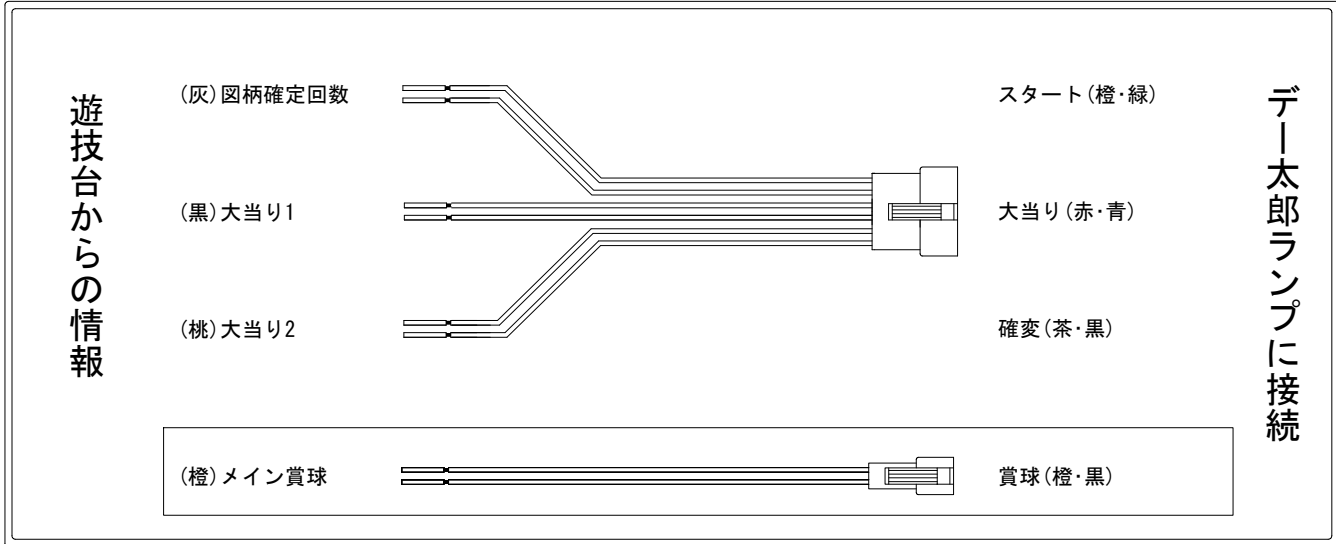

デー太郎（パチンコ） 取付配線資料 2019年09月10日 108-1

メーカー名	西陣(ソフィア)		
機種名	P Rewrite		FA FB GLA
ワンタッチ台接続ハーネス	A	DSH-H001	
賞球入力変換ハーネス	B	DYR-H182	

ハーネス結線図

外部端子板

出力情報

色	信号名	信号内容	時短	大当		
(白)	賞球	賞球10個払出動作終了毎に出力				
(緑)	扉・枠開放	遊技機前枠及び遊技機枠開放中に出力				
(灰)	図柄確定回数	特別図柄1及び特別図柄2の変動停止毎に出力				→スタートに接続
(黄)	始動口	各始動口入賞毎に出力				
(黒)	大当り1	全ての大当り動作中に出力		○		→大当りに接続
(桃)	大当り2	全ての大当り動作中・電サポ中に出力	○	○		→確変に接続
(青)	大当り3	電サポ中に出力	○			
(赤)	大当り4	大当り1と同様		○		
(橙)	メイン賞球	賞球10個払出予定確定毎に出力				→賞球線に接続
(水)	セキュリティ	設定確認/変更中・バックアップクリア・メイン異常・各種エラー発生時出力				
(茶)	アウト	アウト通過10個毎に出力				
(紫)	呼出 ※1	呼出スイッチ入力検出毎に出力				