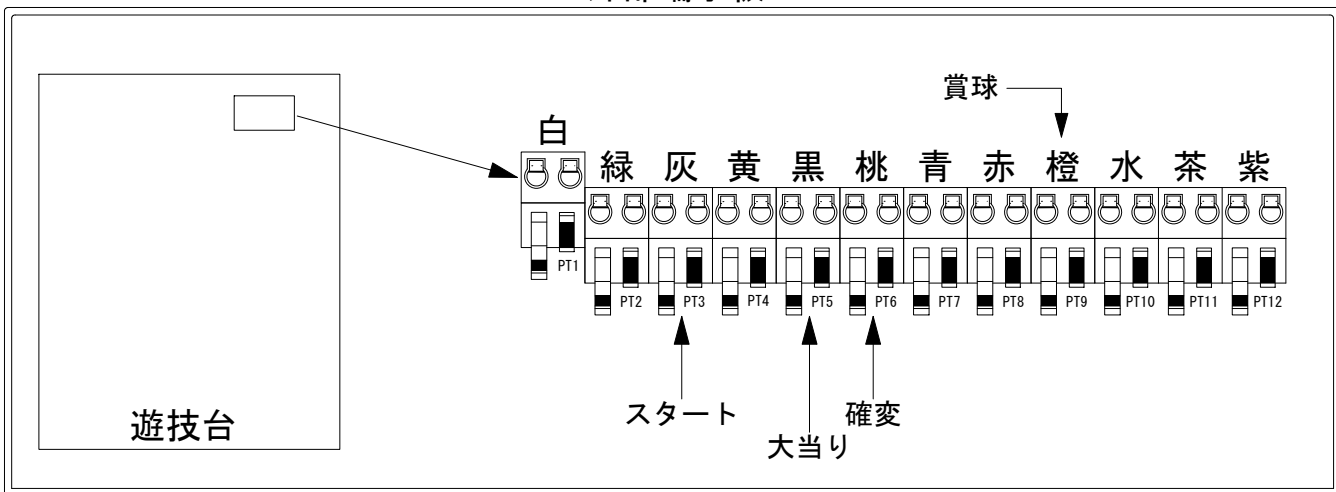

デー太郎（パチンコ） 取付配線資料 2019年09月10日 108-1

メーカー名	西陣(ソフィア)		
機種名	P Rewrite		FA FB GLA
ワンタッチ台接続ハーネス	A	DSH-H001	
賞球入力変換ハーネス	B	DYR-H182	

ハーネス結線図

外部端子板

出力情報

色	信号名	信号内容	時短	大当		
(白)	賞球	賞球10個払出動作終了毎に出力				
(緑)	扉・枠開放	遊技機前枠及び遊技機枠開放中に出力				
(灰)	図柄確定回数	特別図柄1及び特別図柄2の変動停止毎に出力				→スタートに接続
(黄)	始動口	各始動口入賞毎に出力				
(黒)	大当り1	全ての大当り動作中に出力		○		→大当りに接続
(桃)	大当り2	全ての大当り動作中・電サポ中に出力	○	○		→確変に接続
(青)	大当り3	電サポ中に出力	○			
(赤)	大当り4	大当り1と同様		○		
(橙)	メイン賞球	賞球10個払出予定確定毎に出力				→賞球線に接続
(水)	セキュリティ	設定確認/変更中・バックアップクリア・メイン異常・各種エラー発生時出力				
(茶)	アウト	アウト通過10個毎に出力				
(紫)	呼出 ※1	呼出スイッチ入力検出毎に出力				