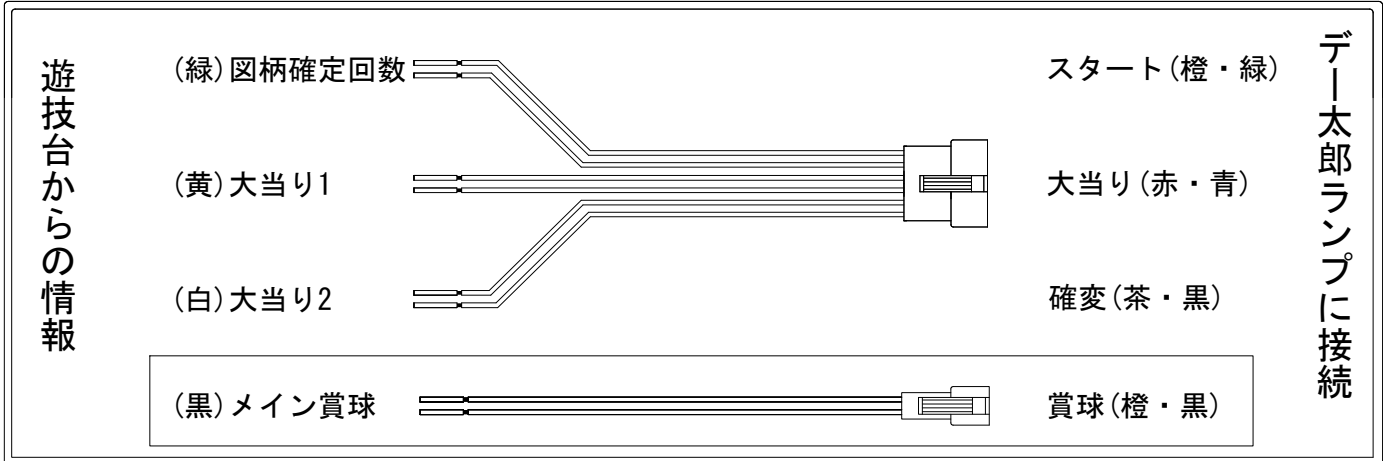

デー太郎(パチンコ)取付配線資料

2019年01月29日 105

メーカー名	西陣(ソフィア)	
機種名	CRぷらちなGL 麻王DX	GL
ワンタッチ台接続ハーネス	A	DSH-H001
賞球入力変換ハーネス	B	DYR-H182

ハーネス結線図

外部端子板

出力情報

情報名	端子	出力内容	確変	大当		
賞球	灰	10個払出し動作終了毎に1パルス出力				
セキュリティ	水	バックアップクリア時及びエラー中に出力				
扉・枠開放	橙	前枠、遊技枠開放中に出力				
メイン賞球	黒	10個払出し予定確定毎に1パルス出力				→賞球線に接続
始動口	紫	始動口又は、電チュー入賞毎に1パルス出力				
図柄確定回数	緑	特別図柄変動停止毎に1パルス出力				→スタートに接続
大当り4	青	大当り1と同様		○		
大当り3	赤	大当り1と同様		○		
大当り2	白	大当り動作中+電サポ中に出力	○	○		→確変に接続
大当り1	黄	大当り動作中に出力		○		→大当りに接続