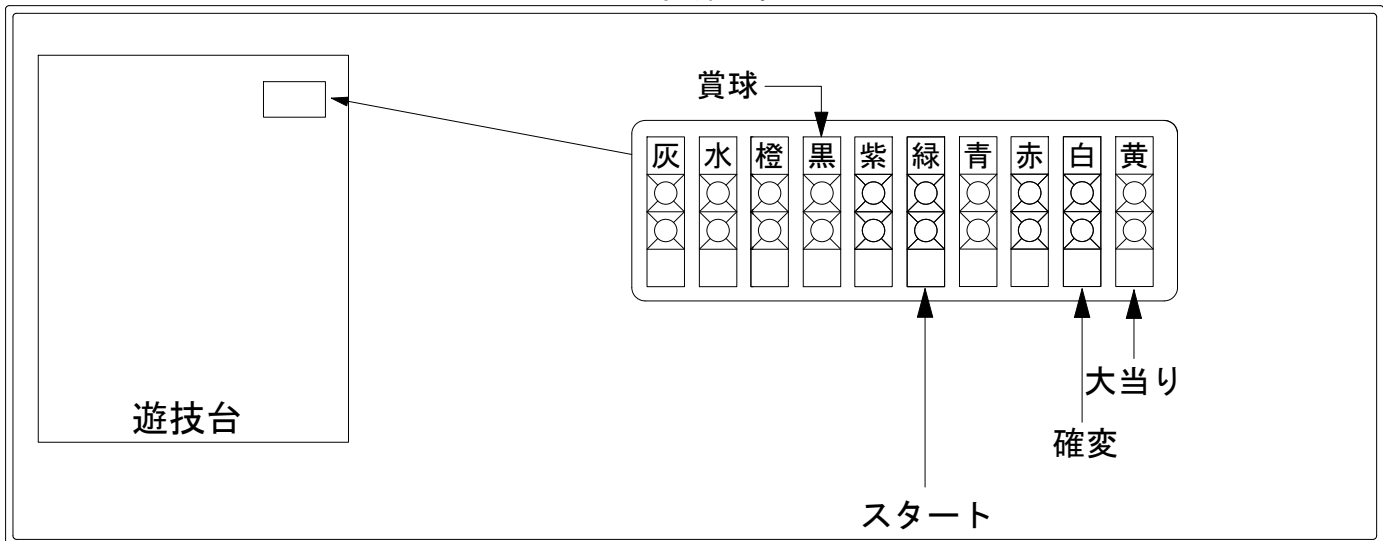

デー太郎(パチンコ)取付配線資料

2019年01月29日 105

メーカー名	西陣(ソフィア)	
機種名	CRぷらちなGL 麻王DX	GL
ワンタッチ台接続ハーネス	A	DSH-H001
賞球入力変換ハーネス	B	DYR-H182

ハーネス結線図

外部端子板

出力情報

情報名	端子	出力内容	確変	大当		
賞球	灰	10個払出し動作終了毎に1パルス出力				
セキュリティ	水	バックアップクリア時及びエラー中に出力				
扉・枠開放	橙	前枠、遊技枠開放中に出力				
メイン賞球	黒	10個払出し予定確定毎に1パルス出力				→賞球線に接続
始動口	紫	始動口又は、電チュー入賞毎に1パルス出力				
図柄確定回数	緑	特別図柄変動停止毎に1パルス出力				→スタートに接続
大当り4	青	大当り1と同様		○		
大当り3	赤	大当り1と同様		○		
大当り2	白	大当り動作中+電サポ中に出力	○	○		→確変に接続
大当り1	黄	大当り動作中に出力		○		→大当りに接続