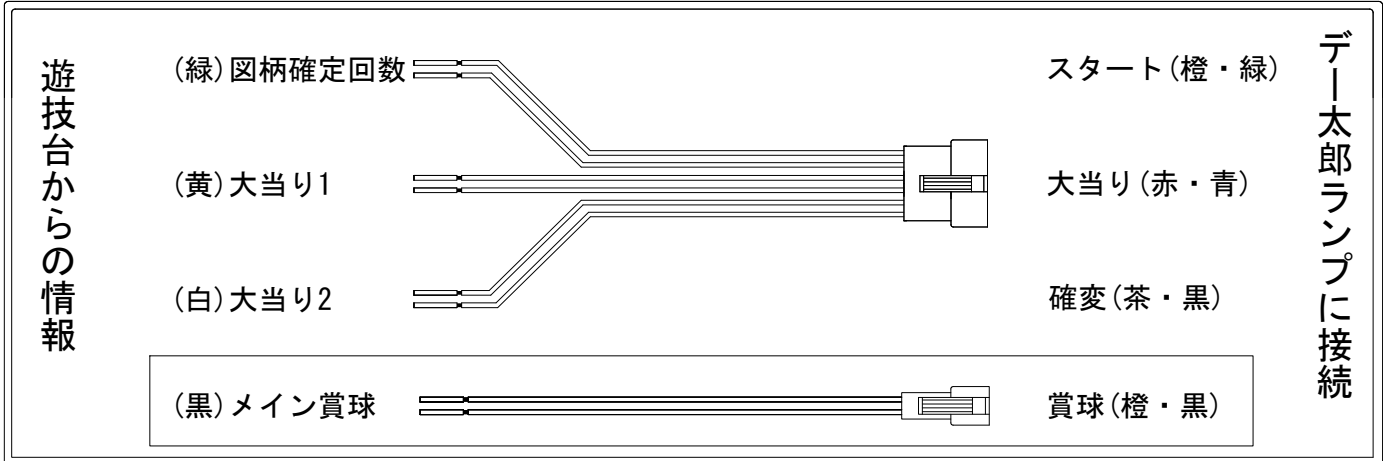

デー太郎(パチンコ)取付配線資料

2019年02月26日 101-1

メーカー名	西陣(ソフィア)	
機種名	CRケロロ軍曹	GL ZA
ワンタッチ台接続ハーネス	A	DSH-H001
賞球入力変換ハーネス	B	DYR-H182

ハーネス結線図

外部端子板

出力情報

情報名	端子	出力内容	電灯	大当		
賞球	灰	10個払出し動作終了毎に1パルス出力				
セキュリティ	水	バックアップクリア時及びエラー中に出力				
扉・枠開放	橙	前枠、遊技枠開放中に出力				
メイン賞球	黒	10個払出し予定確定毎に1パルス出力				→賞球線に接続
始動口	紫	始動口入賞毎に1パルス出力				
図柄確定回数	緑	特別図柄変動停止毎に1パルス出力				→スタートに接続
大当り4	青	大当り1と同様		○		
大当り3	赤	大当り1と同様		○		
大当り2	白	大当り動作中+電サポ中	○	○		→確変に接続
大当り1	黄	大当り動作中に出力		○		→大当りに接続