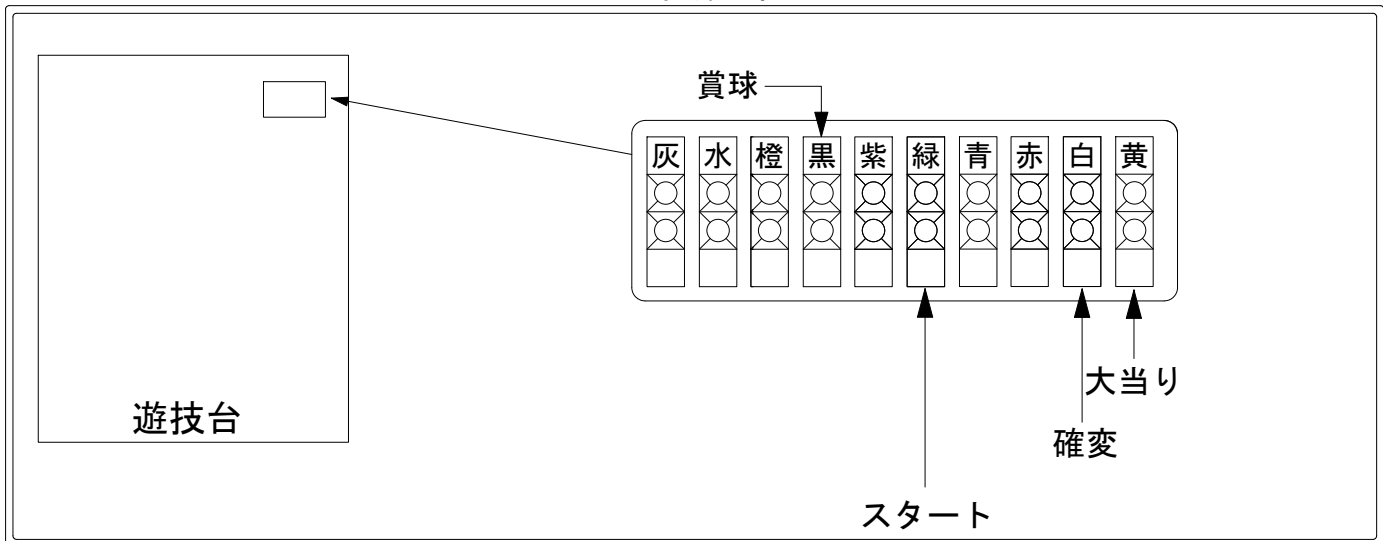

デー太郎(パチンコ)取付配線資料

2019年02月26日 101-1

メーカー名	西陣(ソフィア)	
機種名	CRケロロ軍曹	GL ZA
ワンタッチ台接続ハーネス	A	DSH-H001
賞球入力変換ハーネス	B	DYR-H182

ハーネス結線図

外部端子板

出力情報

情報名	端子	出力内容	電灯	大当		
賞球	灰	10個払出し動作終了毎に1パルス出力				
セキュリティ	水	バックアップクリア時及びエラー中に出力				
扉・枠開放	橙	前枠、遊技枠開放中に出力				
メイン賞球	黒	10個払出し予定確定毎に1パルス出力				→賞球線に接続
始動口	紫	始動口入賞毎に1パルス出力				
図柄確定回数	緑	特別図柄変動停止毎に1パルス出力				→スタートに接続
大当り4	青	大当り1と同様		○		
大当り3	赤	大当り1と同様		○		
大当り2	白	大当り動作中+電サポ中	○	○		→確変に接続
大当り1	黄	大当り動作中に出力		○		→大当りに接続