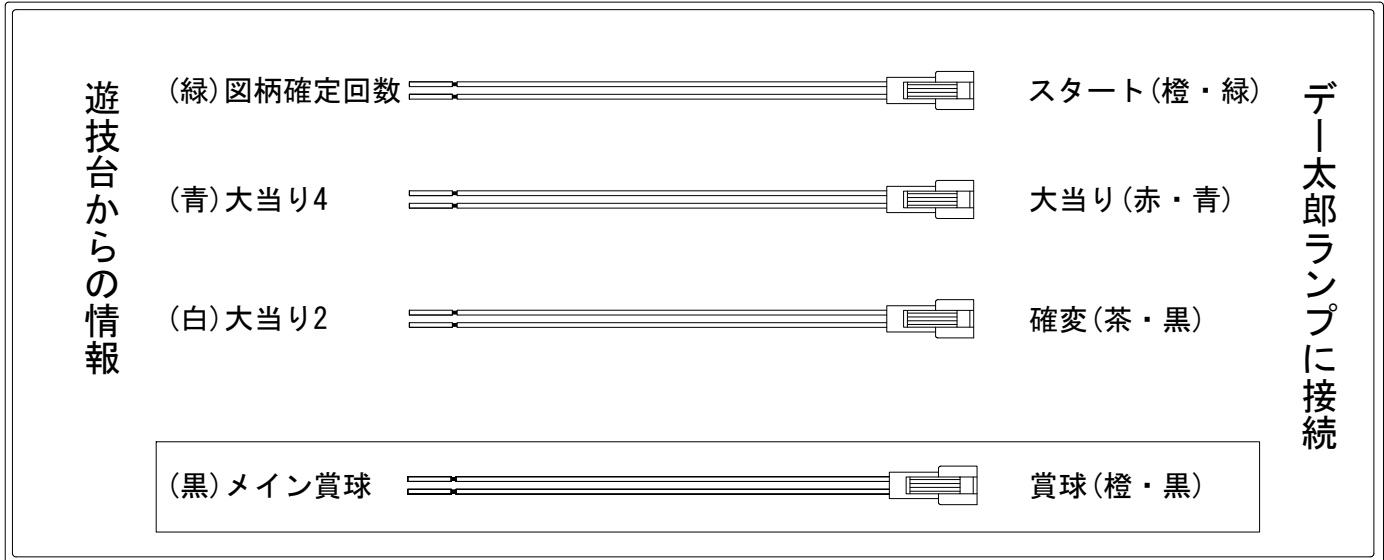

デー太郎 (パチンコ) 取付配線資料

2019年02月26日 97-1

メーカー名	西陣 (ソフィア)	
機種名	CR金の花満開	ZAST
入力変換ハーネスセット	A	DYR-H171
賞球入力変換ハーネス	B	DYR-H182

ハーネス結線図

外部端子板

出力情報

情報名	端子	出力内容	電球	大当		
賞球	灰	10個払出し動作終了毎に1パルス出力				
セキュリティ	水	バックアップクリア時及びエラー中に出力				
扉・枠開放	橙	前枠、遊技枠開放中に出力				
メイン賞球	黒	10個払出し予定確定毎に1パルス出力				→賞球線に接続
始動口	紫	始動口入賞毎に1パルス出力				
図柄確定回数	緑	特別図柄変動停止毎に1パルス出力				→スタートに接続
大当り4	青	大当り1と同様		○		→大当りに接続
大当り3	赤	大当り1と同様		○		
大当り2	白	全ての当り動作中+電サポ中に出力	○	○		→確変に接続
大当り1	黄	全ての当り動作中に出力		○		