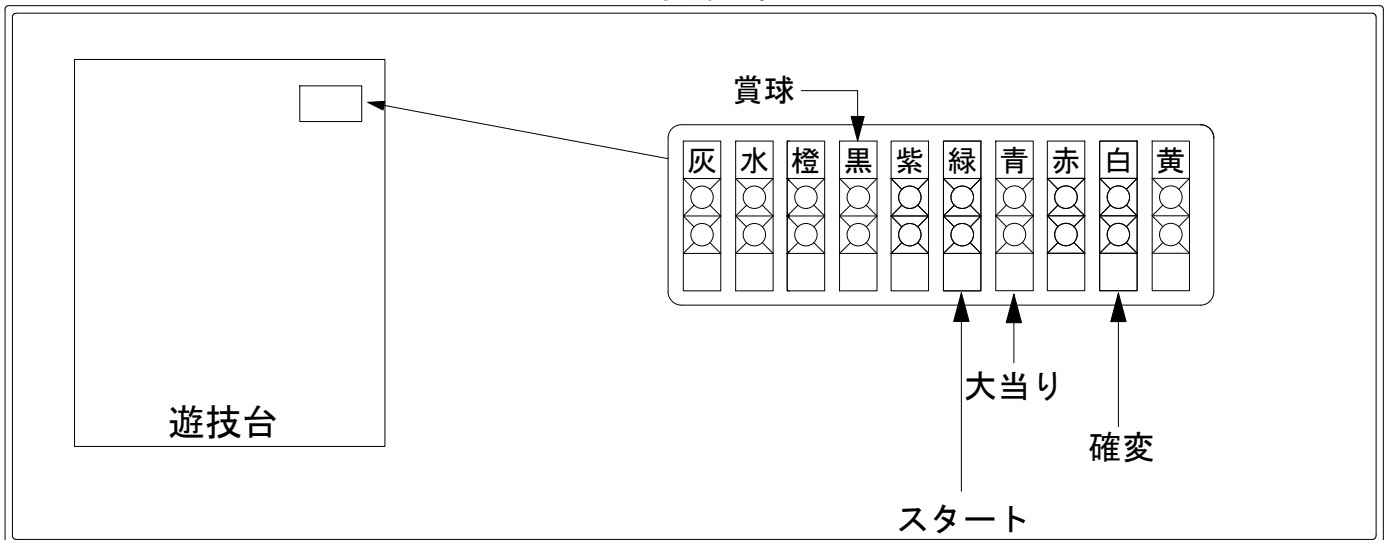

デー太郎 (パチンコ) 取付配線資料

2019年02月26日 97-1

メーカー名	西陣 (ソフィア)	
機種名	CR金の花満開	ZAST
入力変換ハーネスセット	A	DYR-H171
賞球入力変換ハーネス	B	DYR-H182

ハーネス結線図

外部端子板

出力情報

情報名	端子	出力内容	電球	大当		
賞球	灰	10個払出し動作終了毎に1パルス出力				
セキュリティ	水	バックアップクリア時及びエラー中に出力				
扉・枠開放	橙	前枠、遊技枠開放中に出力				
メイン賞球	黒	10個払出し予定確定毎に1パルス出力				→賞球線に接続
始動口	紫	始動口入賞毎に1パルス出力				
図柄確定回数	緑	特別図柄変動停止毎に1パルス出力				→スタートに接続
大当り4	青	大当り1と同様		○		→大当りに接続
大当り3	赤	大当り1と同様		○		
大当り2	白	全ての当り動作中+電サポ中に出力	○	○		→確変に接続
大当り1	黄	全ての当り動作中に出力		○		