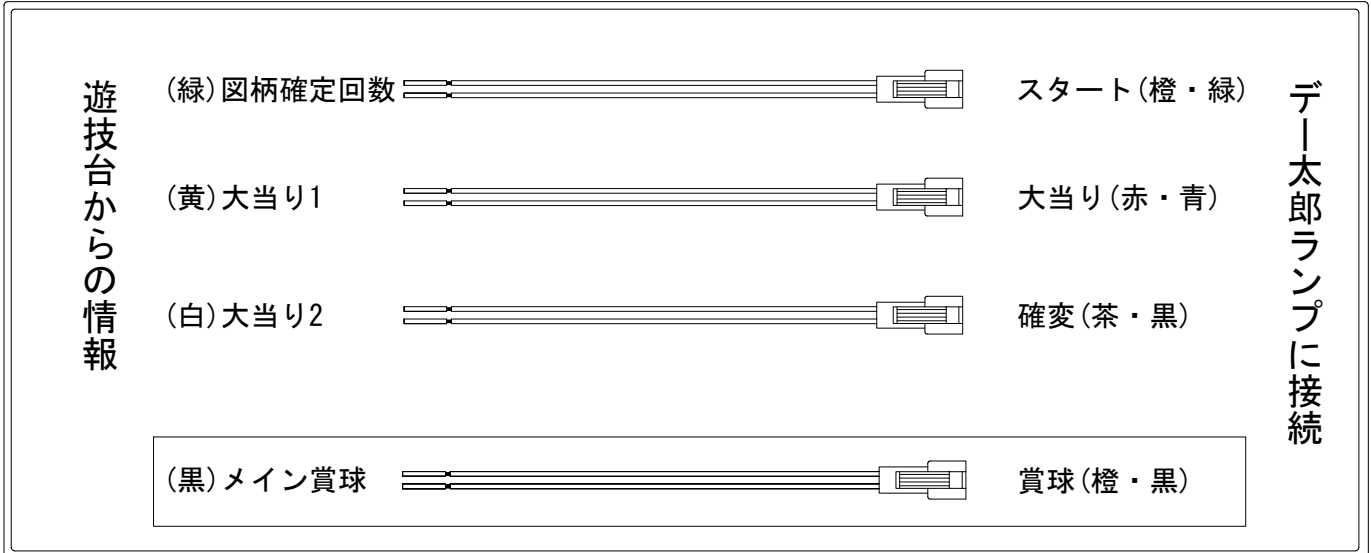

# デー太郎(パチンコ) 取付配線資料

2018年04月10日 95-1

メーカー名	西陣(ソフィア)		
機種名	CR春夏秋冬2400withさくらももこ劇場	ZA	FB GL
入力変換ハーネスセット	A	DYR-H171	
賞球入力変換ハーネス	B	DYR-H182	

## ハーネス結線図

## 出力情報

情報名	端子	出力内容	電灯	大当		
賞球	灰	10個払出し動作終了毎に1パルス出力				
セキュリティ	水	バックアップクリア時及びエラー中に出力				
扉・枠開放	橙	前枠、遊技枠開放中に出力				
メイン賞球	黒	10個払出し予定確定毎に1パルス出力				→賞球線に接続
始動口	紫	始動口入賞毎に1パルス出力				
図柄確定回数	緑	特別図柄変動停止毎に1パルス出力				→スタートに接続
大当り4	青	大当り1と同様		○		
大当り3	赤	大当り1と同様		○		
大当り2	白	全ての当り動作中+電サポ中に出力	○	○		→確変に接続
大当り1	黄	全ての当り動作中に出力		○		→大当りに接続