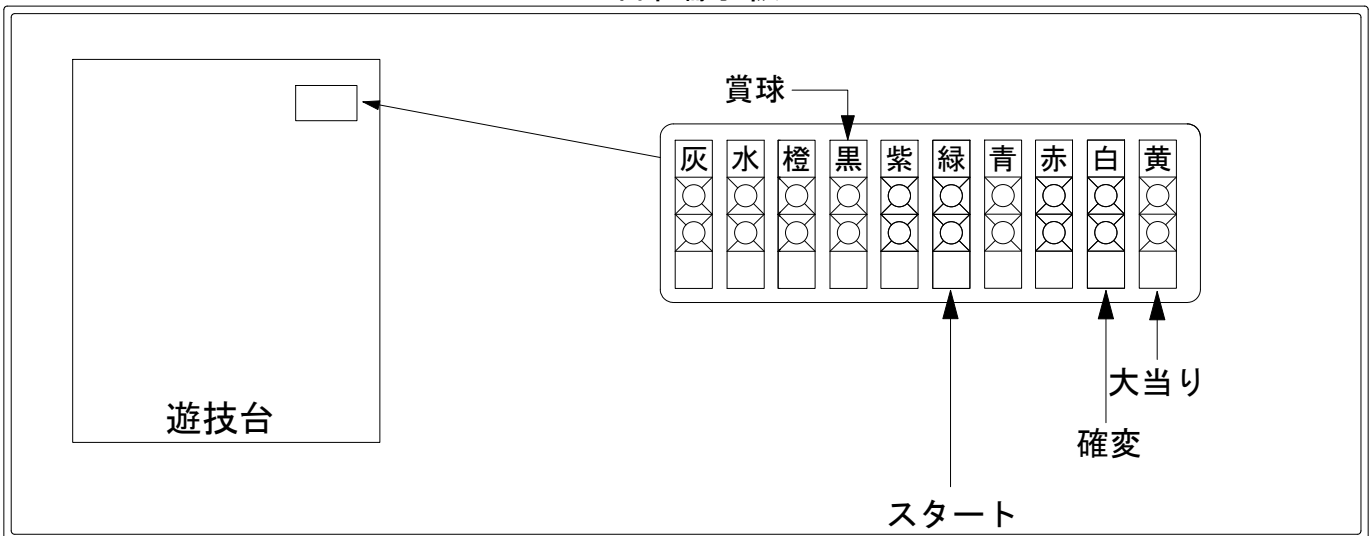

# デー太郎(パチンコ) 取付配線資料

2018年04月10日 95-1

メーカー名	西陣(ソフィア)		
機種名	CR春夏秋冬2400withさくらももこ劇場	ZA	FB GL
入力変換ハーネスセット	A	DYR-H171	
賞球入力変換ハーネス	B	DYR-H182	

## ハーネス結線図

## 外部端子板

## 出力情報

情報名	端子	出力内容	電灯	大当		
賞球	灰	10個払出し動作終了毎に1パルス出力				
セキュリティ	水	バックアップクリア時及びエラー中に出力				
扉・枠開放	橙	前枠、遊技枠開放中に出力				
メイン賞球	黒	10個払出し予定確定毎に1パルス出力				→賞球線に接続
始動口	紫	始動口入賞毎に1パルス出力				
図柄確定回数	緑	特別図柄変動停止毎に1パルス出力				→スタートに接続
大当り4	青	大当り1と同様		○		
大当り3	赤	大当り1と同様		○		
大当り2	白	全ての当り動作中+電サポ中に出力	○	○		→確変に接続
大当り1	黄	全ての当り動作中に出力		○		→大当りに接続