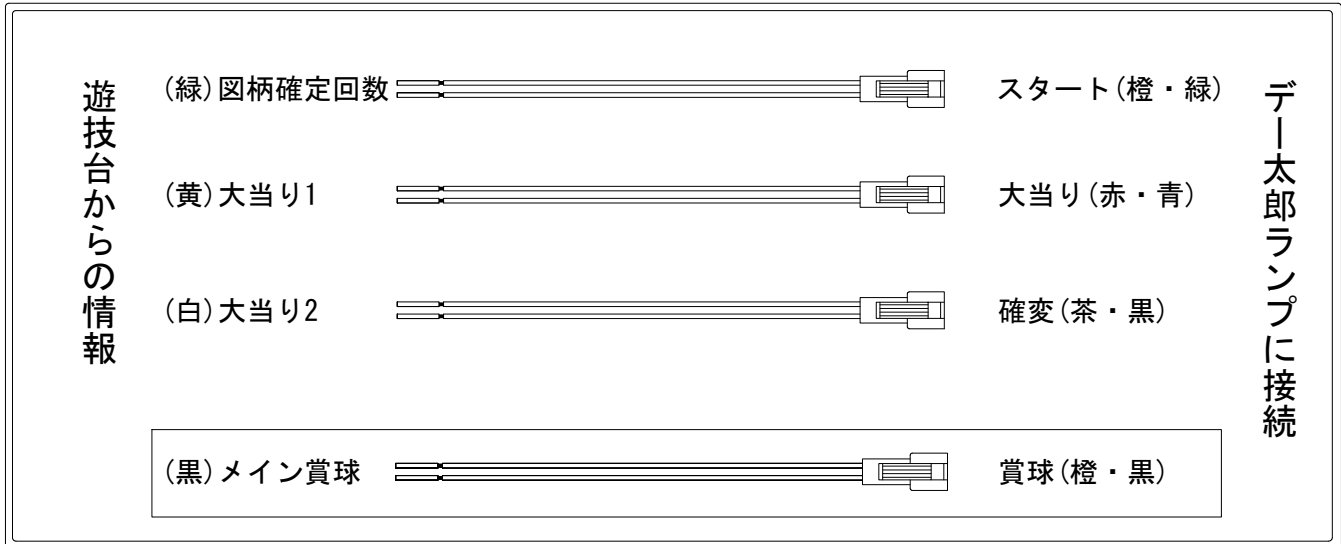

デー太郎(パチンコ) 取付配線資料

2018年09月11日 89-2

メーカー名	西陣(ソフィア)	
機種名	CR花満開 天ノ舞	ZB4 GL SP
入力変換ハーネスセット	A	DYR-H171
賞球入力変換ハーネス	B	DYR-H182

ハーネス結線図

外部端子板

出力情報

情報名	端子	出力内容	電サポ	※1	※2	
賞球	灰	10個払出し動作終了毎に1パルス出力				
セキュリティ	水	バックアップクリア時及びエラー中に出力				
扉・枠開放	橙	前枠、遊技枠開放中に出力				
メイン賞球	黒	10個払出し予定確定毎に1パルス出力				→賞球線に接続
始動口	紫	始動口入賞毎に1パルス出力				
図柄確定回数	緑	特別図柄変動停止毎に1パルス出力				→スタートに接続
大当り4	青	大当り1と同様		○	○	
大当り3	赤	出玉ありの大当り動作中に出力		○		
大当り2	白	出玉ありの大当り動作中+電サポ中に出力	○	○		→確変に接続
大当り1	黄	全ての大当り動作中に出力		○	○	→大当りに接続