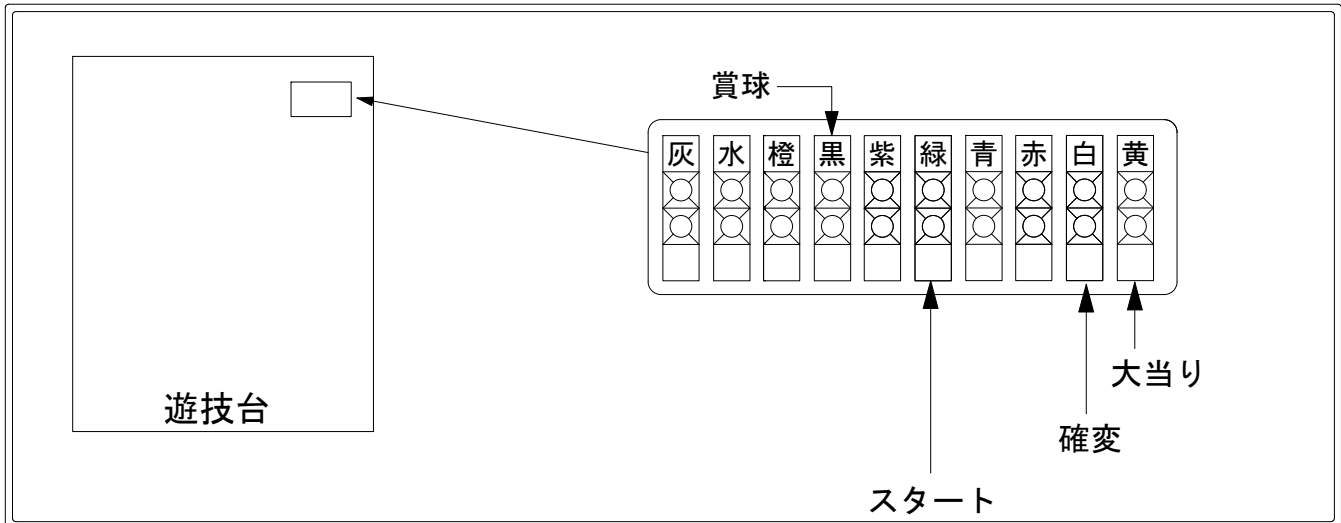

デー太郎(パチンコ) 取付配線資料

2018年09月11日 89-2

メーカー名	西陣(ソフィア)	
機種名	CR花満開 天ノ舞	ZB4 GL SP
入力変換ハーネスセット	A	DYR-H171
賞球入力変換ハーネス	B	DYR-H182

ハーネス結線図

外部端子板

出力情報

情報名	端子	出力内容	電サポ	※1	※2	
賞球	灰	10個払出し動作終了毎に1パルス出力				
セキュリティ	水	バックアップクリア時及びエラー中に出力				
扉・枠開放	橙	前枠、遊技枠開放中に出力				
メイン賞球	黒	10個払出し予定確定毎に1パルス出力				→賞球線に接続
始動口	紫	始動口入賞毎に1パルス出力				
図柄確定回数	緑	特別図柄変動停止毎に1パルス出力				→スタートに接続
大当り4	青	大当り1と同様		○	○	
大当り3	赤	出玉ありの大当り動作中に出力		○		
大当り2	白	出玉ありの大当り動作中+電サポ中に出力	○	○		→確変に接続
大当り1	黄	全ての大当り動作中に出力		○	○	→大当りに接続