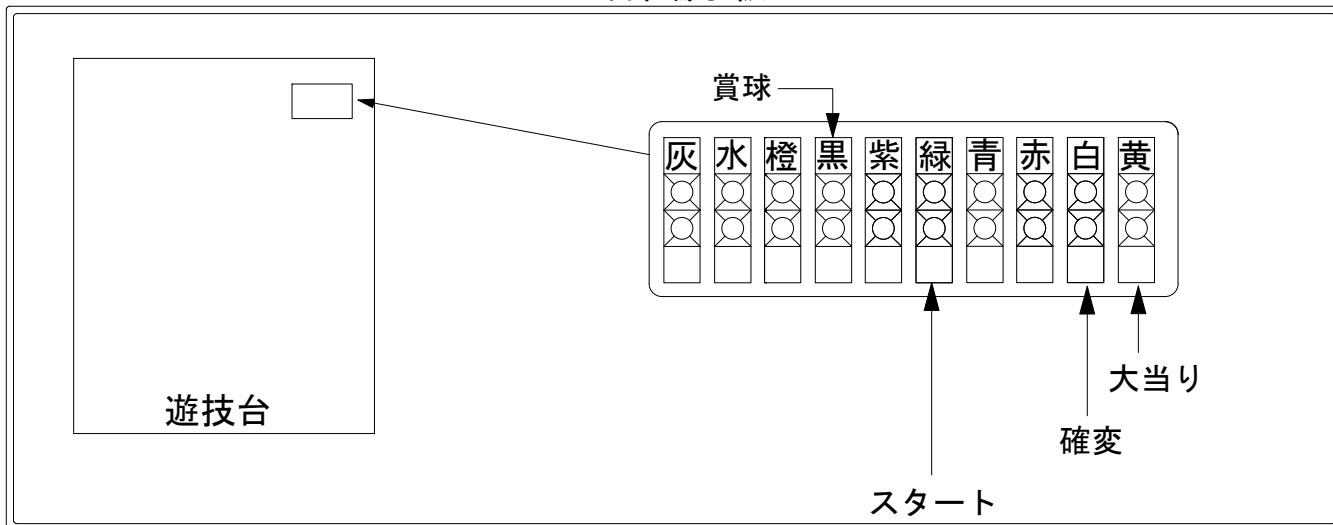

# デー太郎(パチンコ) 取付配線資料

2016年09月20日 84-2

メーカー名	西陣(ソフィア)	
機種名	CR織田信奈の野望	MA GL GL66
入力変換ハーネスセット	A	DYR-H171
賞球入力変換ハーネス	B	DYR-H182

## ハーネス結線図

## 外部端子板

## 出力情報

情報名	端子	出力内容	電脉*	※1	※2	
賞球	灰	10個払出し動作終了毎に1パルス出力				
セキュリティ	水	バックアップクリア時及びエラー中に出力				
扉・枠開放	橙	前枠、遊技枠開放中に出力				
メイン賞球	黒	10個払出し予定確定毎に1パルス出力				→賞球線に接続
始動口	紫	始動口入賞毎に1パルス出力				
図柄確定回数	緑	特別図柄変動停止毎に1パルス出力				→スタートに接続
大当り4	青	大当り1と同様		○	○	
大当り3	赤	大当り1と同様		○	○	
大当り2	白	全ての大当り動作中+電サボ中に出力	○	○	○	→確変に接続
大当り1	黄	全ての大当り動作中に出力		○	○	→大当りに接続