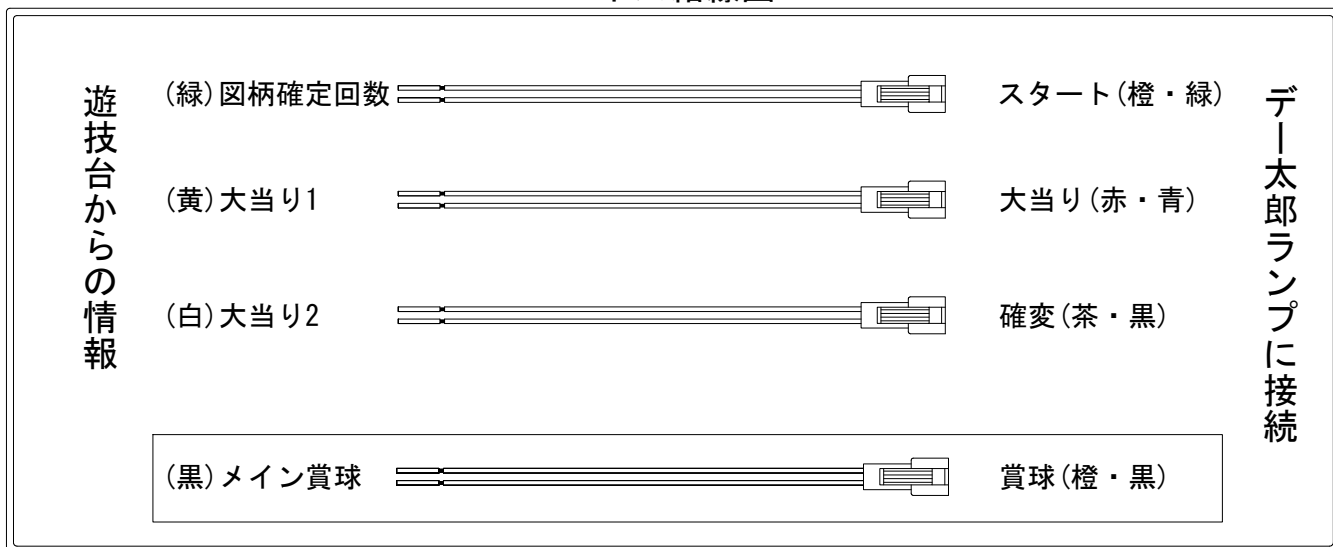

# デー太郎(パチンコ) 取付配線資料

2016年09月20日 84-2

メーカー名	西陣(ソフィア)	
機種名	CR織田信奈の野望	MA GL GL66
入力変換ハーネスセット	A	DYR-H171
賞球入力変換ハーネス	B	DYR-H182

## ハーネス結線図