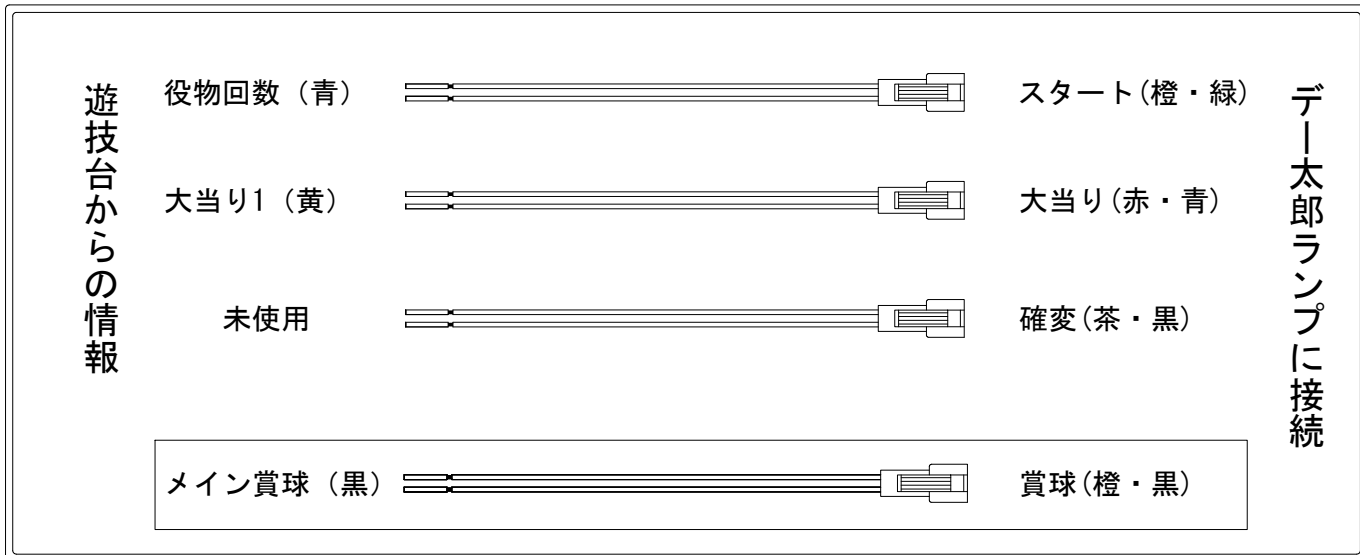

# デー太郎 (パチンコ) 取付配線資料

2015年10月27日 79

メーカー名	西陣(ソフィア)	
機種名	CRAヘブンブリッジ	DX2 DS2
入力変換ハーネスセット	A	DYR-H171
賞球入力変換ハーネス	B	DYR-H182

## ハーネス結線図

## 出力情報

情報名	端子	出力内容	大当		
賞球	灰	10個払出し動作終了毎に1パルス出力			
セキュリティ	水	バックアップクリア時及びエラー中に出力			
扉・枠開放	橙	前枠、遊技枠開放中に出力			
メイン賞球	黒	10個払出し予定確定毎に1パルス出力			→賞球線に接続
始動口2	紫	中始動口入賞毎に1パルス出力			
始動口1	緑	左右始動口入賞毎に1パルス出力			
役物回数	青	小当り中、大入賞口(羽根)開放ごとに1パルス出力			→スタートに接続
役物入賞個数	赤	大入賞口(羽根)入賞ごとに1パルス出力			
大当り2	白	特別図柄変動10回以内の大当り動作中出力			
大当り1	黄	全ての大当り動作中に出力	○		→大当りに接続