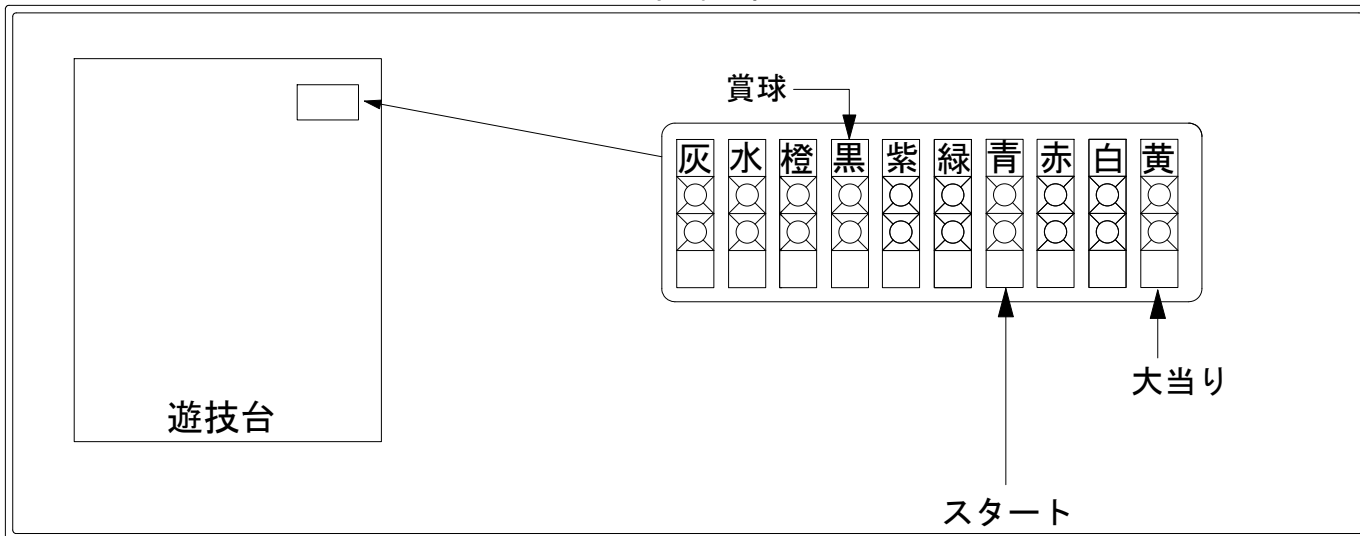

# デー太郎 (パチンコ) 取付配線資料

2015年10月27日 79

メーカー名	西陣(ソフィア)	
機種名	CRAヘブンブリッジ	DX2 DS2
入力変換ハーネスセット	A	DYR-H171
賞球入力変換ハーネス	B	DYR-H182

## ハーネス結線図

## 外部端子板

## 出力情報

情報名	端子	出力内容	大当		
賞球	灰	10個払出し動作終了毎に1パルス出力			
セキュリティ	水	バックアップクリア時及びエラー中に出力			
扉・枠開放	橙	前枠、遊技枠開放中に出力			
メイン賞球	黒	10個払出し予定確定毎に1パルス出力			→賞球線に接続
始動口2	紫	中始動口入賞毎に1パルス出力			
始動口1	緑	左右始動口入賞毎に1パルス出力			
役物回数	青	小当り中、大入賞口(羽根)開放ごとに1パルス出力			→スタートに接続
役物入賞個数	赤	大入賞口(羽根)入賞ごとに1パルス出力			
大当り2	白	特別図柄変動10回以内の大当り動作中出力			
大当り1	黄	全ての大当り動作中に出力	○		→大当りに接続