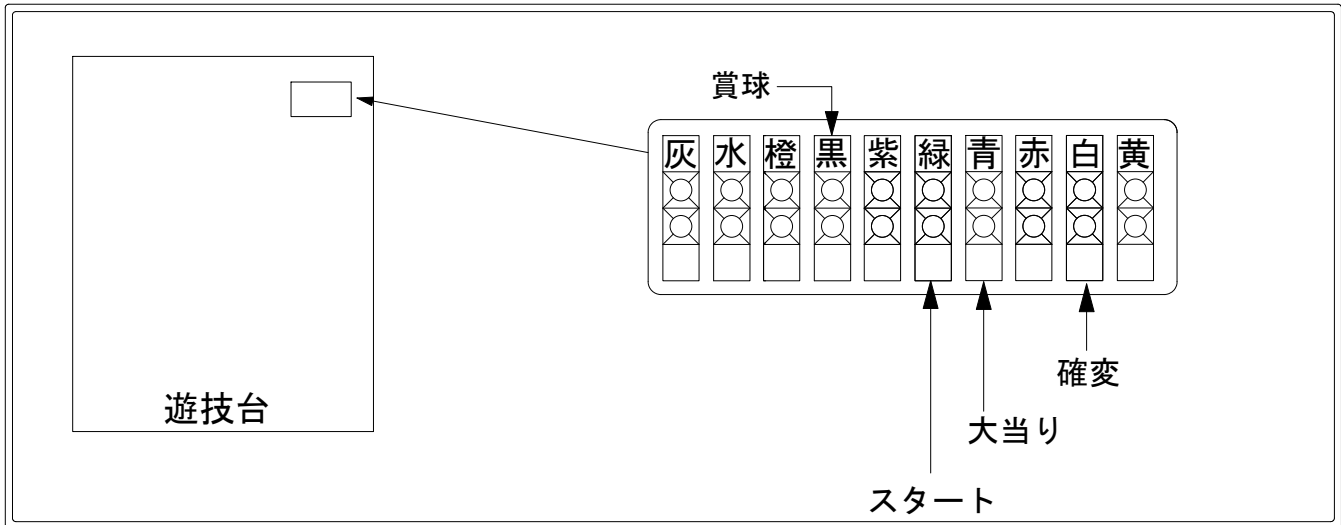

デー太郎(パチンコ) 取付配線資料

2015年08月19日 76-1

メーカー名	西陣(ソフィア)	
機種名	CRキカイダー S. I. C.	MA Z GL
入力変換ハーネスセット	A	DYR-H171
賞球入力変換ハーネス	B	DYR-H182

ハーネス結線図

外部端子板

出力情報

情報名	端子	出力内容	電サポ	※1	※2	
賞球	灰	10個払出し動作終了毎に1パルス出力				
セキュリティ	水	バックアップクリア時及びエラー中に出力				
扉・枠開放	橙	前枠、遊技枠開放中に出力				
メイン賞球	黒	10個払出し予定確定毎に1パルス出力				→賞球線に接続
始動口	紫	始動口入賞毎に1パルス出力				
図柄確定回数	緑	特別図柄変動停止毎に1パルス出力				→スタートに接続
大当り4	青	大当り1と同様		○	○	→大当りに接続
大当り3	赤	出玉ありの大当り動作中に出力		○		
大当り2	白	出玉ありの大当り動作中+電サポ中に出力	○	○		→確変に接続
大当り1	黄	全ての大当り動作中に出力		○	○	

※1: 出玉ありの大当り ※2: 出玉なしの大当り