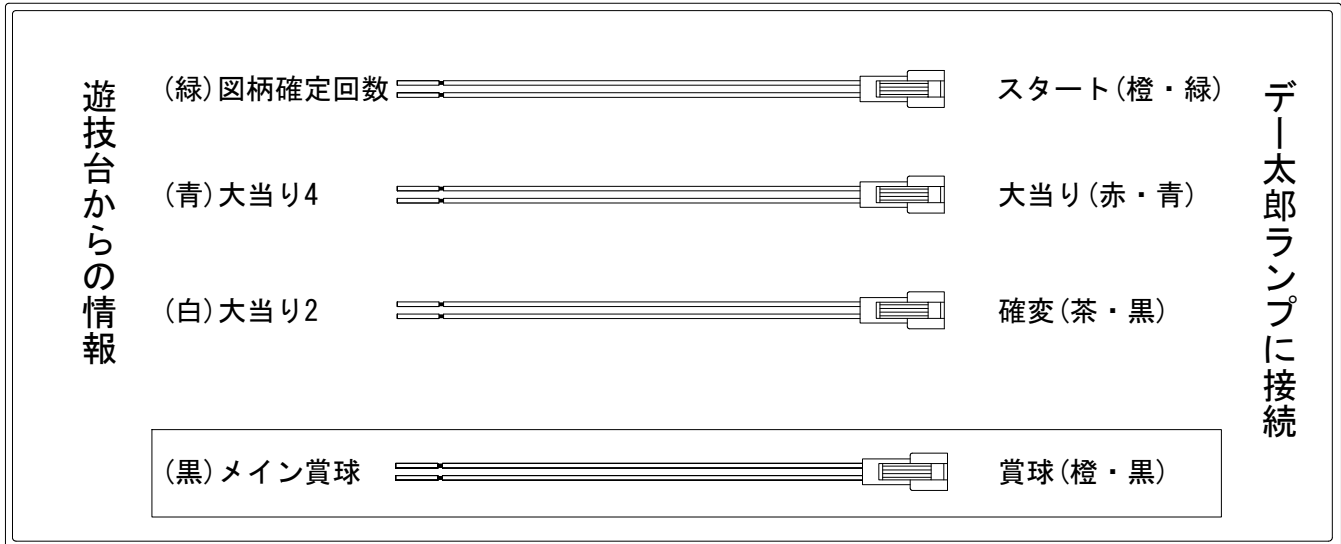

デー太郎(パチンコ) 取付配線資料

2015年08月19日 76-1

メーカー名	西陣(ソフィア)	
機種名	CRキカイダー S. I. C.	MA Z GL
入力変換ハーネスセット	A	DYR-H171
賞球入力変換ハーネス	B	DYR-H182

ハーネス結線図

外部端子板

出力情報

情報名	端子	出力内容	電サポ	※1	※2	
賞球	灰	10個払出し動作終了毎に1パルス出力				
セキュリティ	水	バックアップクリア時及びエラー中に出力				
扉・枠開放	橙	前枠、遊技枠開放中に出力				
メイン賞球	黒	10個払出し予定確定毎に1パルス出力				→賞球線に接続
始動口	紫	始動口入賞毎に1パルス出力				
図柄確定回数	緑	特別図柄変動停止毎に1パルス出力				→スタートに接続
大当り4	青	大当り1と同様		○	○	→大当りに接続
大当り3	赤	出玉ありの大当り動作中に出力		○		
大当り2	白	出玉ありの大当り動作中+電サポ中に出力	○	○		→確変に接続
大当り1	黄	全ての大当り動作中に出力		○	○	