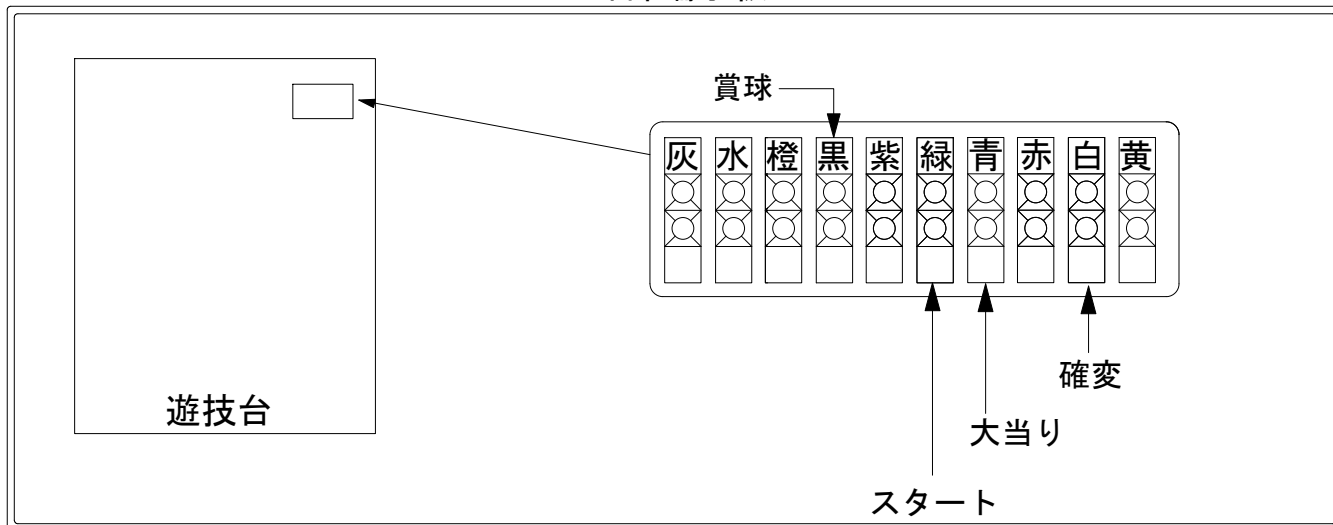

デー太郎 (パチンコ) 取付配線資料

2014年05月09日 70-1

メーカー名	西陣 (ソフィア)	
機種名	CR交響詩篇エウレカセブン ~真の約束の地~	ZG GLA
入力変換ハーネスセット	A	DYR-H171
賞球入力変換ハーネス	B	DYR-H182

ハーネス結線図

外部端子板

出力情報

情報名	端子	出力内容	電株*	※1	※2	小当	
賞球	灰	10個払出し動作終了毎に1パルス出力					
セキュリティ	水	バックアップクリア時及びエラー中に出力					
扉・枠開放	橙	前枠、遊技枠開放中に出力					
メイン賞球	黒	10個払出し予定確定毎に1パルス出力					→賞球線に接続
始動口	紫	始動口入賞毎に1パルス出力					
図柄確定回数	緑	特別図柄変動停止毎に1パルス出力					→スタートに接続
大当り4	青	全ての大当り動作中に出力		○	○		→大当りに接続
大当り3	赤	出玉のある大当り動作中に出力		○			
大当り2	白	全ての大当り動作中+電サポ中に出力	○	○	○		→確変に接続
大当り1	黄	全ての大当り及び小当り動作中に出力		○	○	○	

※1→出玉あり大当り ※2→出玉なし大当り