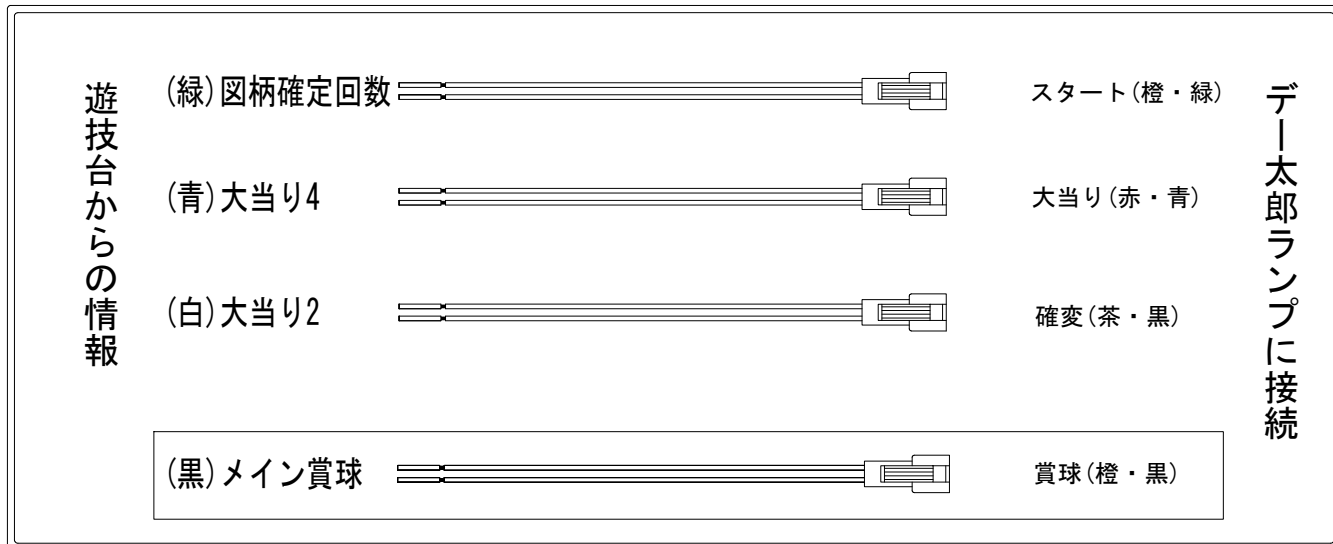

デー太郎 (パチンコ) 取付配線資料

2014年05月09日 70-1

メーカー名	西陣 (ソフィア)	
機種名	CR交響詩篇エウレカセブン ~真の約束の地~	ZG GLA
入力変換ハーネスセット	A	DYR-H171
賞球入力変換ハーネス	B	DYR-H182

ハーネス結線図

外部端子板

出力情報

情報名	端子	出力内容	電株*	※1	※2	小当	
賞球	灰	10個払出し動作終了毎に1パルス出力					
セキュリティ	水	バックアップクリア時及びエラー中に出力					
扉・枠開放	橙	前枠、遊技枠開放中に出力					
メイン賞球	黒	10個払出し予定確定毎に1パルス出力					→賞球線に接続
始動口	紫	始動口入賞毎に1パルス出力					
図柄確定回数	緑	特別図柄変動停止毎に1パルス出力					→スタートに接続
大当り4	青	全ての大当り動作中に出力		○	○		→大当りに接続
大当り3	赤	出玉のある大当り動作中に出力		○			
大当り2	白	全ての大当り動作中+電サポ中に出力	○	○	○		→確変に接続
大当り1	黄	全ての大当り及び小当り動作中に出力		○	○	○	