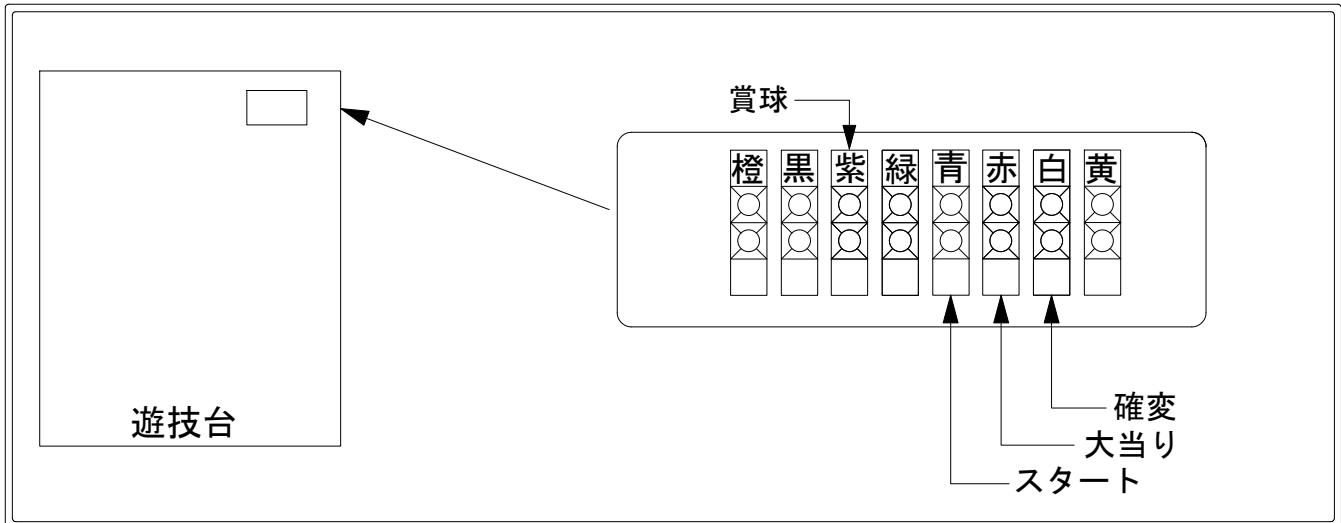

デー太郎 (パチンコ) 取付配線資料

2012年10月3日 66

メーカー名	西陣 (ソフィア)		
機種名	CR 春一番	MA~GO楽~	GLA
入力変換ハーネスセット	A	DYR-H171	
賞球入力変換ハーネス	B	DYR-H182	

ハーネス結線図

外部端子板

出力情報

情報名	端子	出力内容	確変	大当		
賞球	橙	10個払い出し毎に出力				
扉・枠開放・セキュリティ	黒	RAM初期化後、前枠又は遊技機枠開放中、不正中に出力				
メイン賞球	紫	10個払い出し予定毎に出力				→賞球線に接続
始動口	緑	始動口入賞毎に出力				
図柄確定回数	青	特別図柄回転停止毎に出力				→スタートに接続
大当り1	赤	大当り中に出力		○		→大当りに接続
大当り2	白	大当り中・確変中・時短中に出力	○	○		→確変に接続
大当り3	黄	大当り中に出力		○		