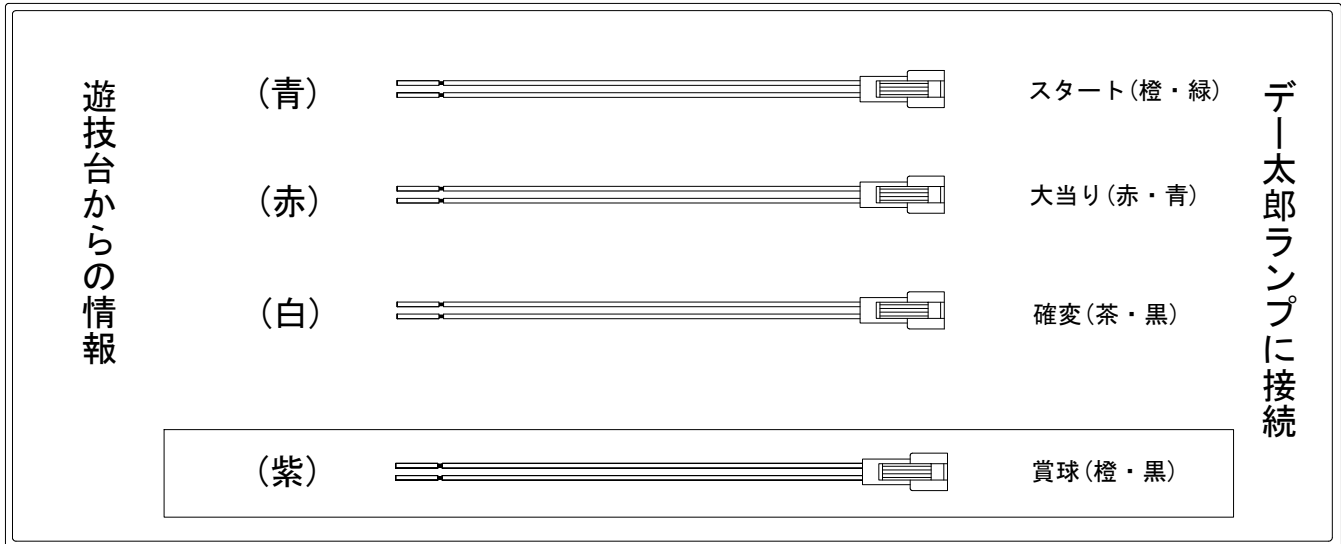

デー太郎 (パチンコ) 取付配線資料

2012年10月3日 66

メーカー名	西陣 (ソフィア)		
機種名	CR 春一番	MA~GO楽~	GLA
入力変換ハーネスセット	A	DYR-H171	
賞球入力変換ハーネス	B	DYR-H182	

ハーネス結線図

外部端子板

出力情報

情報名	端子	出力内容	確変	大当		
賞球	橙	10個払い出し毎に出力				
扉・枠開放・セキュリティ	黒	RAM初期化後、前枠又は遊技機枠開放中、不正中に出力				
メイン賞球	紫	10個払い出し予定毎に出力				→賞球線に接続
始動口	緑	始動口入賞毎に出力				
図柄確定回数	青	特別図柄回転停止毎に出力				→スタートに接続
大当り1	赤	大当り中に出力		○		→大当りに接続
大当り2	白	大当り中・確変中・時短中に出力	○	○		→確変に接続
大当り3	黄	大当り中に出力		○		