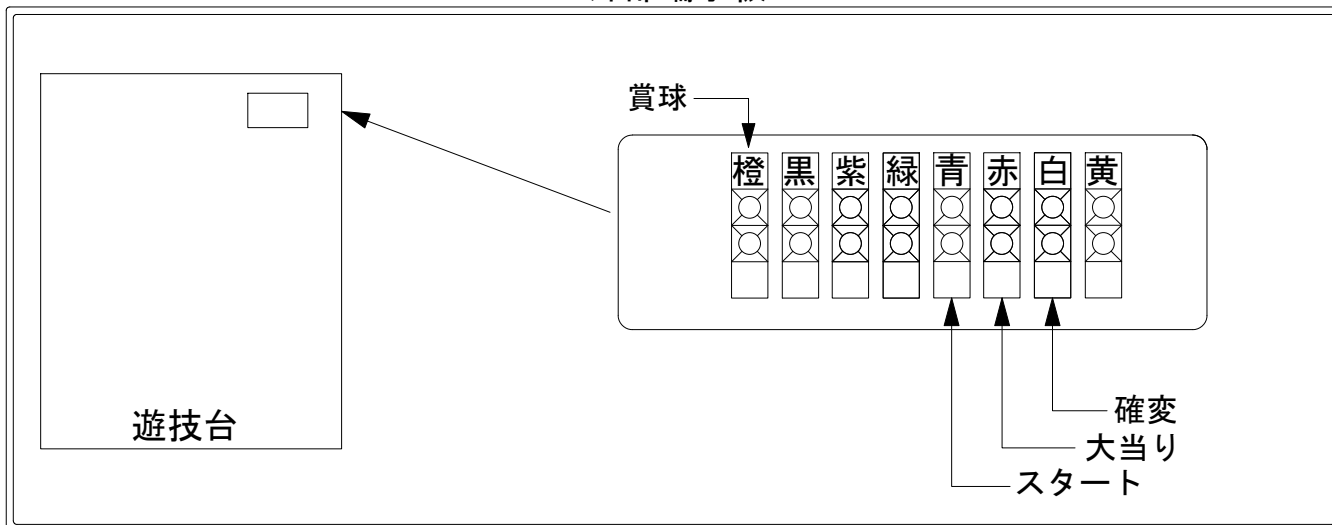

# デー太郎（パチンコ） 取付配線資料 2012年1月20日 63

メーカー名	西陣(ソフィア)		
機種名	CR交響詩篇エウレカセブンspec2		ZC
入力変換ハーネスセット	A	DYR-H171	
賞球入力変換ハーネス	B	DYR-H182	

ハーネス結線図

外部端子板

出力情報

情報名	端子	出力内容	確変	大当	突確
賞球	橙	10個払い出し毎に出力			
扉・枠開放・セキュリティ	黒	RAM初期化後、前枠又は遊技機枠開放中、不正中に出力			
大当り4	紫	大当り中に出力 (大当り1と同様)		○	○
始動口	緑	始動口入賞毎に出力			
図柄確定回数	青	特別図柄回転停止毎に出力			
大当り1	赤	大当り中に出力		○	○
大当り2	白	大当り中 (2R突確を除く) ・電サボ中に出力	○	○	
大当り3	黄	2R突確を除く大当り中に出力		○	

→賞球線に接続

→スタートに接続

→大当りに接続

→確変に接続