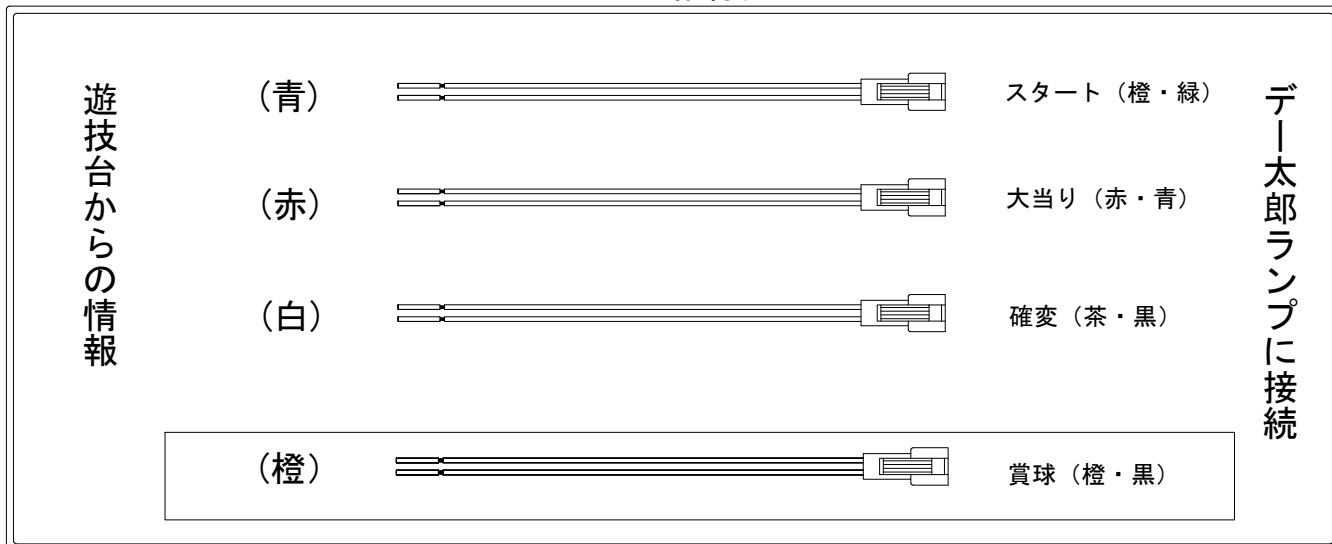

# デー太郎（パチンコ） 取付配線資料 2012年1月20日 63

メーカー名	西陣(ソフィア)		
機種名	CR交響詩篇エウレカセブンspec2		ZC
入力変換ハーネスセット	A	DYR-H171	
賞球入力変換ハーネス	B	DYR-H182	

ハーネス結線図

外部端子板

出力情報

情報名	端子	出力内容	確変	大当	突確
賞球	橙	10個払い出し毎に出力			
扉・枠開放・セキュリティ	黒	RAM初期化後、前枠又は遊技機枠開放中、不正中に出力			
大当り4	紫	大当り中に出力 (大当り1と同様)		○	○
始動口	緑	始動口入賞毎に出力			
図柄確定回数	青	特別図柄回転停止毎に出力			
大当り1	赤	大当り中に出力		○	○
大当り2	白	大当り中 (2R突確を除く) ・電サボ中に出力	○	○	
大当り3	黄	2R突確を除く大当り中に出力		○	

→賞球線に接続

→スタートに接続

→大当りに接続

→確変に接続