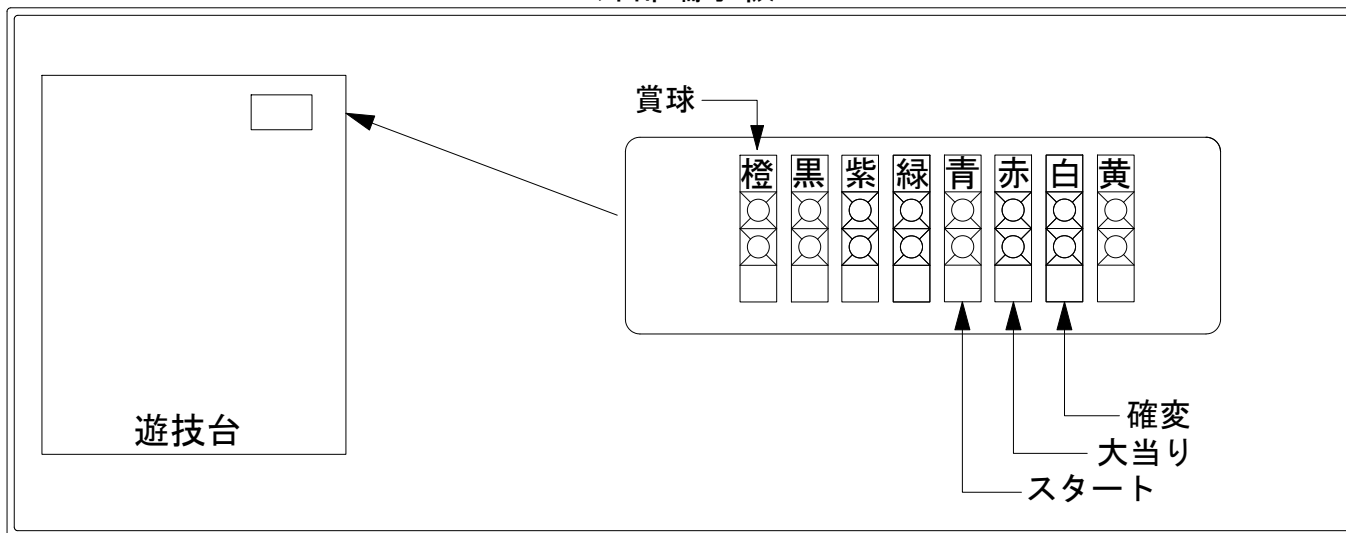

デー太郎（パチンコ） 取付配線資料 2011年12月28日 61

メーカー名	西陣(ソフィア)	
機種名	CRO7-GHOST	MA
入力変換ハーネスセット	A	DYR-H171
賞球入力変換ハーネス	B	DYR-H182

ハーネス結線図

外部端子板

出力情報

情報名	端子	出力内容	確変	大当	V	
賞球	橙	10個払い出し毎に出力				→賞球線に接続
扉・枠開放・セキュリティ	黒	RAM初期化後、前枠又は遊技機枠開放中、不正中に出力				
大当り4	紫	変動短縮機能未作動時でのV入賞による大当り作動中に出力			○	
始動口	緑	始動口入賞毎に出力				
図柄確定回数	青	特別図柄回転停止毎に出力				→スタートに接続
大当り1	赤	大当り中に出力		○	○	→大当りに接続
大当り2	白	大当り中・時短中に出力	○	○		→確変に接続
大当り3	黄	V入賞による大当り作動中に出力			○	