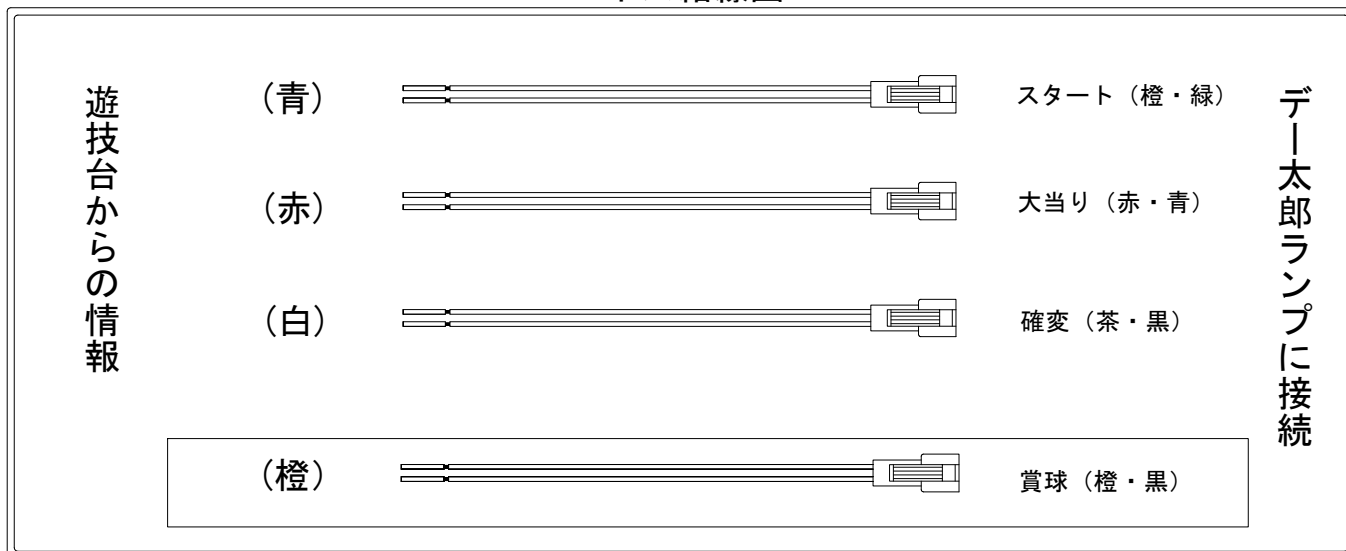

デー太郎（パチンコ） 取付配線資料 2011年12月28日 61

メーカー名	西陣(ソフィア)	
機種名	CRO7-GHOST	MA
入力変換ハーネスセット	A	DYR-H171
賞球入力変換ハーネス	B	DYR-H182

ハーネス結線図

外部端子板

出力情報

情報名	端子	出力内容	確変	大当	V	
賞球	橙	10個払い出し毎に出力				→賞球線に接続
扉・枠開放・セキュリティ	黒	RAM初期化後、前枠又は遊技機枠開放中、不正中に出力				
大当り4	紫	変動短縮機能未作動時でのV入賞による大当り作動中に出力			○	
始動口	緑	始動口入賞毎に出力				
図柄確定回数	青	特別図柄回転停止毎に出力				→スタートに接続
大当り1	赤	大当り中に出力		○	○	→大当りに接続
大当り2	白	大当り中・時短中に出力	○	○		→確変に接続
大当り3	黄	V入賞による大当り作動中に出力			○	