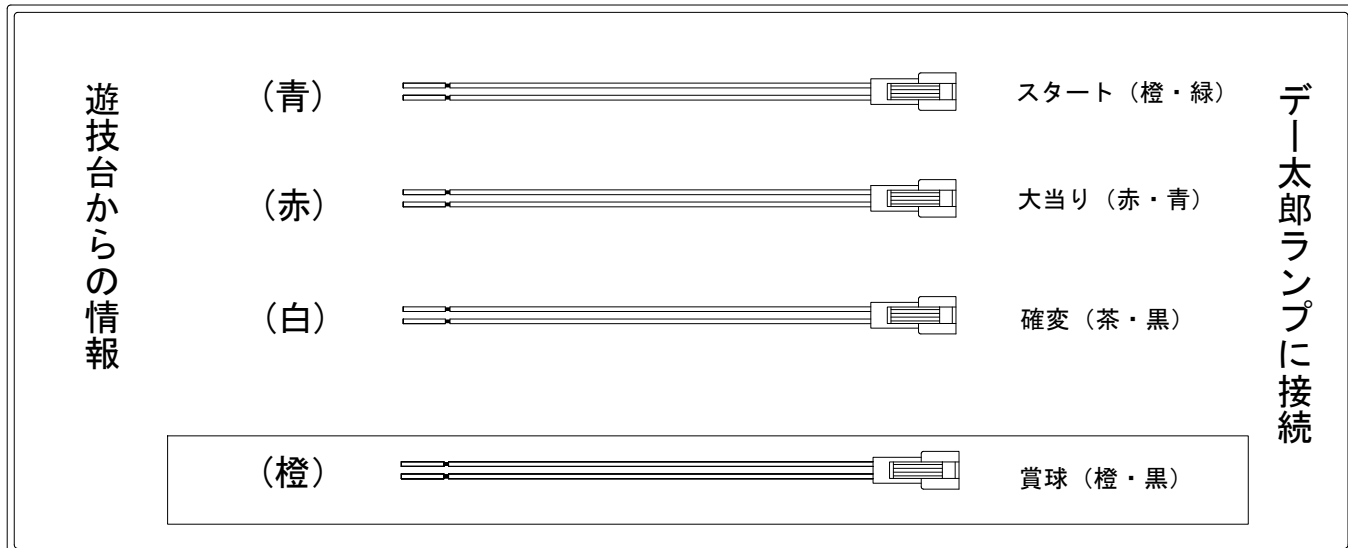

デー太郎 (パチンコ) 取付配線資料 2011年9月12日 61

メーカー名	西陣(ソフィア)	
機種名	CR輝DREAM	GL M F
入力変換ハーネスセット	A	DYR-H171
賞球入力変換ハーネス	B	DYR-H182

ハーネス結線図

外部端子板

出力情報

情報名	端子	出力内容	確変	大当	突確
賞球	橙	10個払い出し毎に出力			
扉・枠開放・セキュリティ	黒	RAM初期化後、前枠又は遊技機枠開放中、不正中に出力			
大当り4	紫	大当り中に出力(大当り1と同様)		○	○
始動口	緑	始動口入賞毎に出力			
図柄確定回数	青	特別図柄回転停止毎に出力			
大当り1	赤	大当り中に出力		○	○
大当り2	白	大当り中(2R突確を除く)確変・時短中に出力	○	○	
大当り3	黄	2R突確を除く大当り中に出力		○	

→賞球線に接続

→スタートに接続

→大当りに接続

→確変に接続

※ 突確を大当り回数に含まない場合は大当り3(黄)に大当りを接続してください。