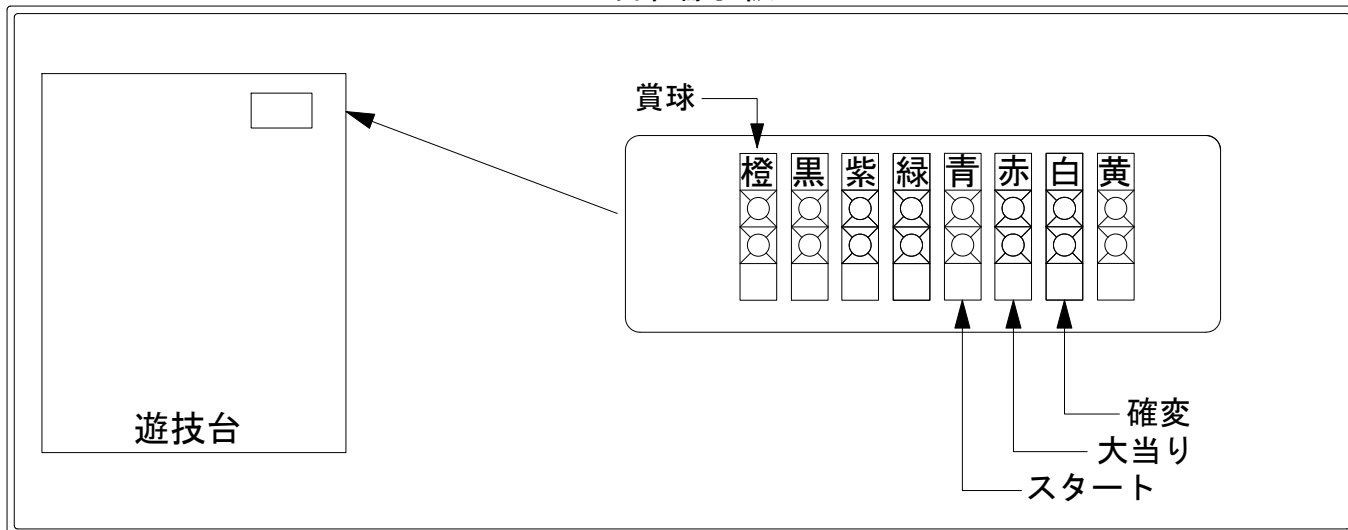

デー太郎 (パチンコ) 取付配線資料 2011年9月12日 61

メーカー名	西陣(ソフィア)	
機種名	CR輝DREAM	GL M F
入力変換ハーネスセット	A	DYR-H171
賞球入力変換ハーネス	B	DYR-H182

ハーネス結線図

外部端子板

出力情報

情報名	端子	出力内容	確変	大当	突確
賞球	橙	10個払い出し毎に出力			
扉・枠開放・セキュリティ	黒	RAM初期化後、前枠又は遊技機枠開放中、不正中に出力			
大当り4	紫	大当り中に出力(大当り1と同様)		○	○
始動口	緑	始動口入賞毎に出力			
図柄確定回数	青	特別図柄回転停止毎に出力			
大当り1	赤	大当り中に出力		○	○
大当り2	白	大当り中(2R突確を除く)確変・時短中に出力	○	○	
大当り3	黄	2R突確を除く大当り中に出力		○	

→賞球線に接続

→スタートに接続

→大当りに接続

→確変に接続

※ 突確を大当り回数に含まない場合は大当り3(黄)に大当りを接続してください。