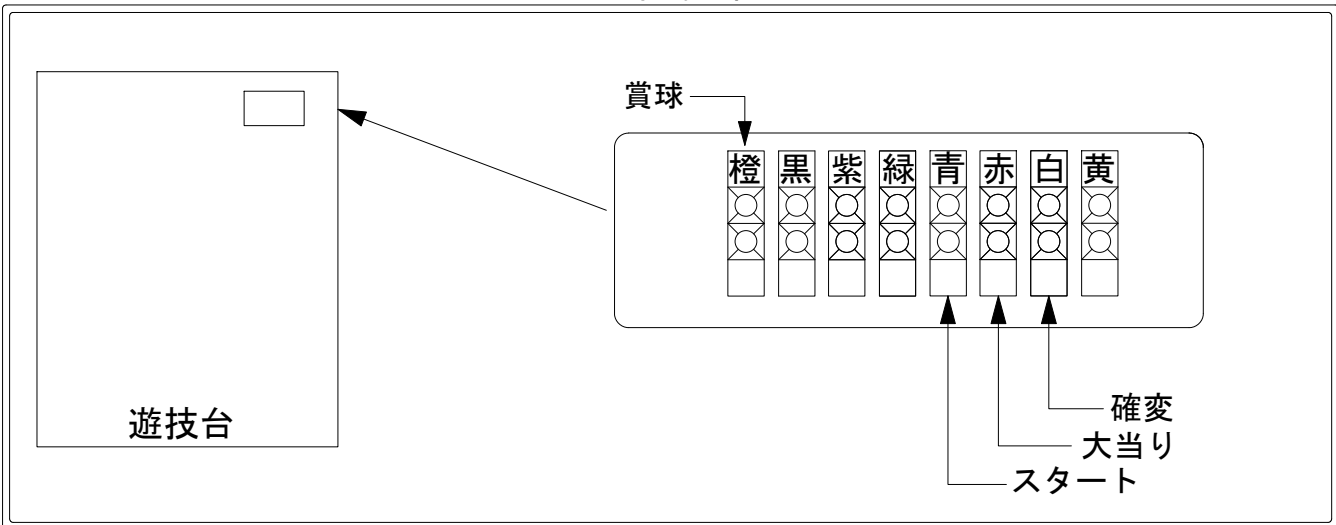

# デー太郎（パチンコ） 取付配線資料 2011年10月28日 60-1

メーカー名	西陣(ソフィア)	
機種名	CR. 春夏秋冬 祭	FA GLA
入力変換ハーネスセット	A	DYR-H171
賞球入力変換ハーネス	B	DYR-H182

## ハーネス結線図

## 外部端子板

## 出力情報

情報名	端子	出力内容	確変	大当	突確
賞球	橙	10個払い出し毎に出力			
扉・枠開放・セキュリティ	黒	RAM初期化後、前枠又は遊技機枠開放中、不正中に出力			
大当り4	紫	大当り中に出力(大当り1と同様)		○	○
始動口	緑	始動口入賞毎に出力			
図柄確定回数	青	特別図柄回転停止毎に出力			
大当り1	赤	大当り中に出力		○	○
大当り2	白	大当り中(2R突確を除く) 確変・時短中に出力	○	○	
大当り3	黄	2R突確を除く大当り中に出力		○	