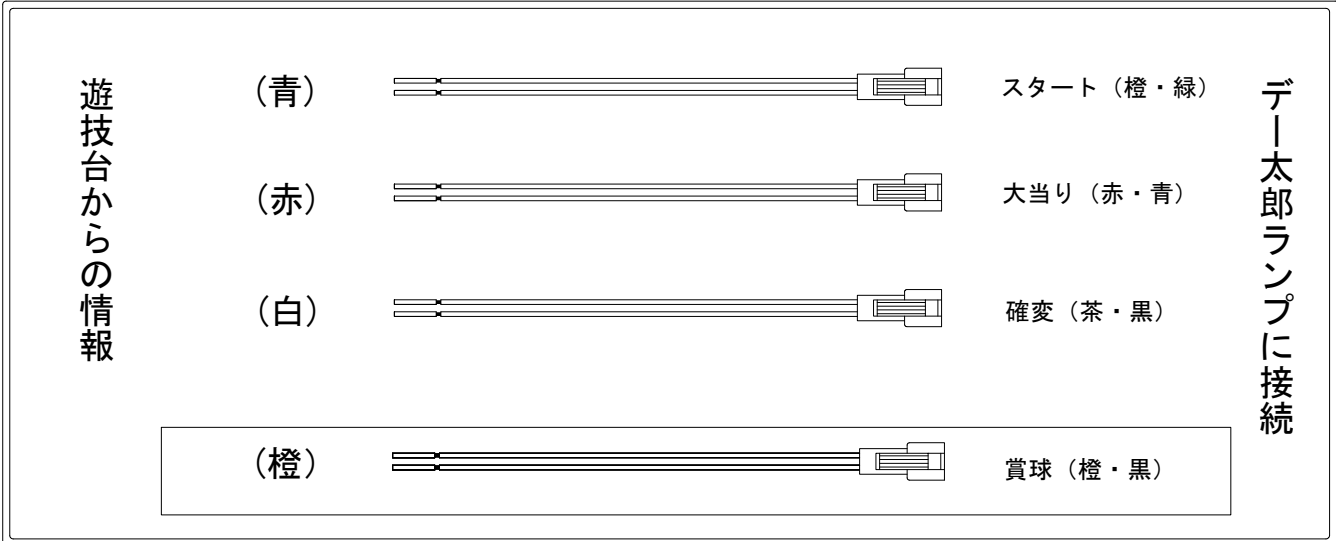

# デー太郎（パチンコ） 取付配線資料 2011年10月28日 60-1

メーカー名	西陣(ソフィア)	
機種名	CR. 春夏秋冬 祭	FA GLA
入力変換ハーネスセット	A	DYR-H171
賞球入力変換ハーネス	B	DYR-H182

## ハーネス結線図

## 外部端子板