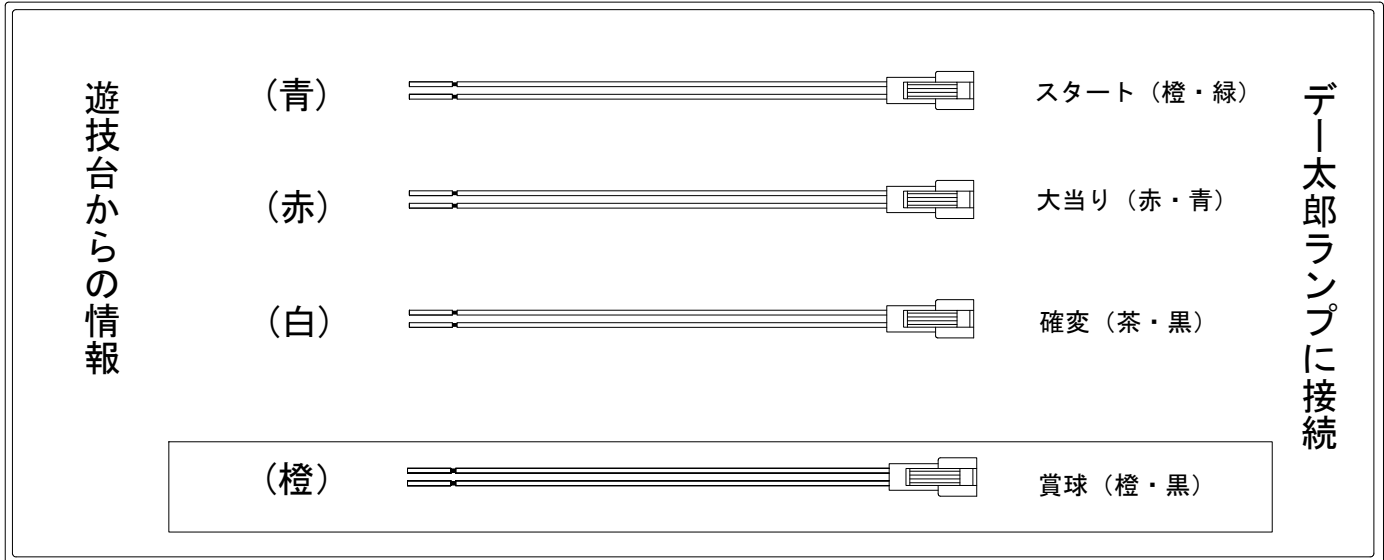

デー太郎（パチンコ） 取付配線資料 2011年6月27日 59-1

メーカー名	西陣(ソフィア)	
機種名	CR花満開 麗	FA・GLA
入力変換ハーネスセット	A	DYR-H171
賞球入力変換ハーネス	B	DYR-H182

ハーネス結線図

外部端子板

出力情報

情報名	端子	出力内容	確変	大当	2R	小当
賞球	橙	10個払い出し毎に出力				
扉・枠開放・セキュリティ	黒	RAM初期化後、前枠又は遊技機枠開放中、不正中に出力				
大当り4	紫	大当り中に出力(大当り1と同様)		○	○	
始動口	緑	始動口入賞毎に出力				
図柄確定回数	青	特別図柄回転停止毎に出力				
大当り1	赤	大当り中に出力		○	○	
大当り2	白	大当り中(2R・15R突確を除く)確変・時短中に出力	○	○		
大当り3	黄	2R・15R突確を除く大当り中に出力		○		

→賞球線に接続

→スタートに接続

→大当りに接続

→確変に接続

※ 突確を大当り回数に含まない場合は大当り3(黄)に大当りを接続してください。

※ GLAIはすべて7R出力(突確も含む)。