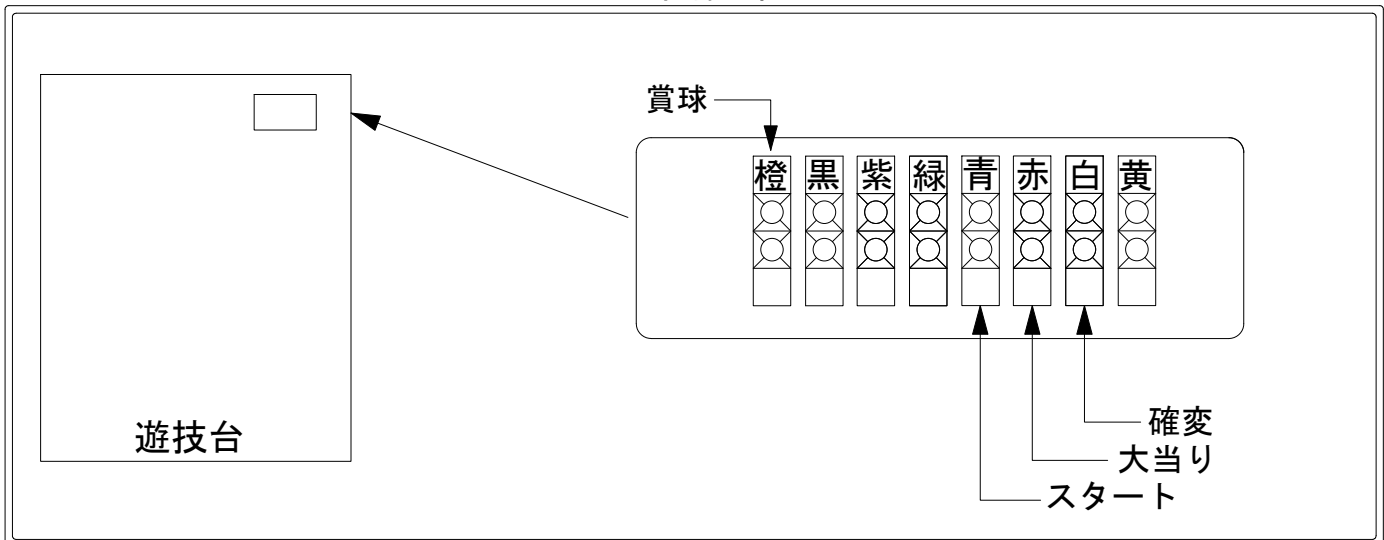

デー太郎（パチンコ） 取付配線資料 2011年6月27日 59-1

メーカー名	西陣(ソフィア)	
機種名	CR花満開 麗	FA・GLA
入力変換ハーネスセット	A	DYR-H171
賞球入力変換ハーネス	B	DYR-H182

ハーネス結線図

外部端子板

出力情報

情報名	端子	出力内容	確変	大当	2R	小当
賞球	橙	10個払い出し毎に出力				
扉・枠開放・セキュリティ	黒	RAM初期化後、前枠又は遊技機枠開放中、不正中に出力				
大当り4	紫	大当り中に出力(大当り1と同様)		○	○	
始動口	緑	始動口入賞毎に出力				
図柄確定回数	青	特別図柄回転停止毎に出力				
大当り1	赤	大当り中に出力		○	○	
大当り2	白	大当り中(2R・15R突確を除く)確変・時短中に出力	○	○		
大当り3	黄	2R・15R突確を除く大当り中に出力		○		

→賞球線に接続

→スタートに接続

→大当りに接続

→確変に接続

※ 突確を大当り回数に含まない場合は大当り3(黄)に大当りを接続してください。

※ GLAIはすべて7R出力(突確も含む)。