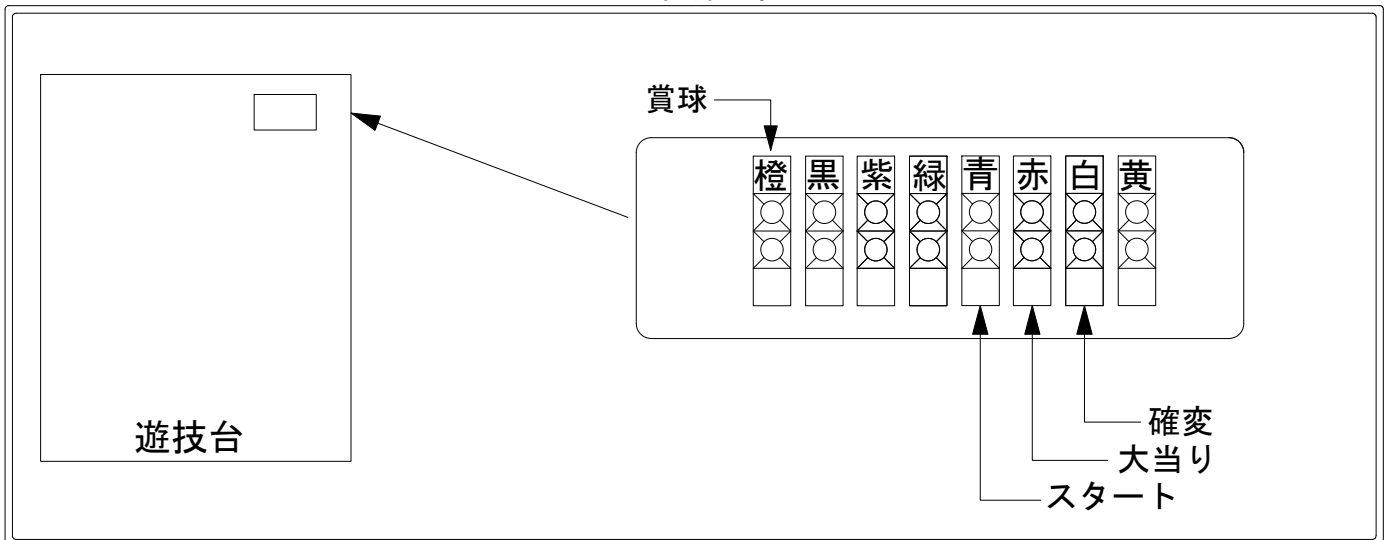

デー太郎（パチンコ） 取付配線資料 2011年05月26日 58-1

メーカー名	西陣(ソフィア)	
機種名	CR決戦 戦国制覇の道 FE・FF・GLB	
入力変換ハーネスセット	A	DYR-H171
賞球入力変換ハーネス	B	DYR-H182

ハーネス結線図

外部端子板

出力情報

情報名	端子	出力内容	確変	大当	2R	小当
賞球	橙	賞球出力				
扉・枠開放・セキュリティ	黒	RAM初期化後、前枠又は遊技機枠開放中、不正中に出力				
大当り4	紫	大当り中に出力		○	○	
始動口	緑	始動口入賞毎に出力				
図柄確定回数	青	特別図柄回転停止毎に出力				
大当り1	赤	大当り・小当り中に出力		○	○	○
大当り2	白	大当り中(2R確変・小当りを除く)、時短中に出力	○	○		
大当り3	黄	2R確変を除く大当り中に出力		○		

→賞球線に接続

→スタートに接続

→大当りに接続

→確変に接続

※ 小当り、2R確変を大当り回数に含まない場合は大当り3(黄)に大当りを接続してください。
 ※ 小当りを大当りに出力しない場合は大当り4(紫)に大当りを接続してください。