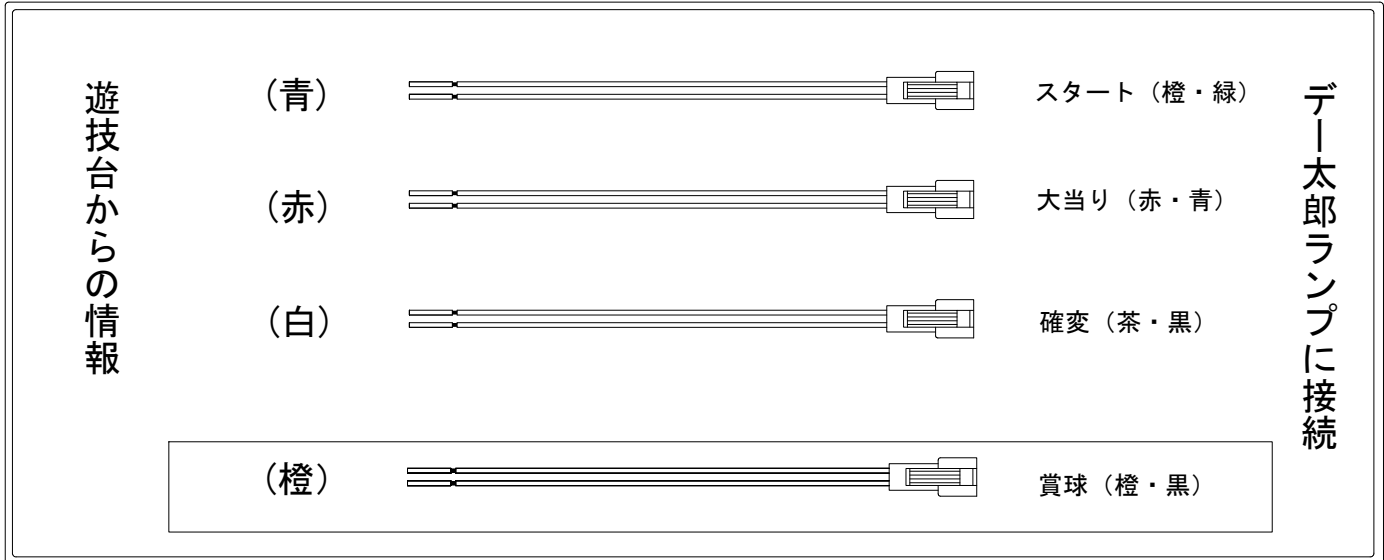

デー太郎（パチンコ） 取付配線資料 2011年05月26日 58-1

メーカー名	西陣(ソフィア)	
機種名	CR決戦 戦国制覇の道 FE・FF・GLB	
入力変換ハーネスセット	A	DYR-H171
賞球入力変換ハーネス	B	DYR-H182

ハーネス結線図

外部端子板

出力情報

情報名	端子	出力内容	確変	大当	2R	小当
賞球	橙	賞球出力				
扉・枠開放・セキュリティ	黒	RAM初期化後、前枠又は遊技機枠開放中、不正中に出力				
大当り4	紫	大当り中に出力		○	○	
始動口	緑	始動口入賞毎に出力				
図柄確定回数	青	特別図柄回転停止毎に出力				
大当り1	赤	大当り・小当り中に出力		○	○	○
大当り2	白	大当り中(2R確変・小当りを除く)、時短中に出力	○	○		
大当り3	黄	2R確変を除く大当り中に出力		○		

→賞球線に接続

→スタートに接続

→大当りに接続

→確変に接続

※ 小当り、2R確変を大当り回数に含まない場合は大当り3(黄)に大当りを接続してください。
 ※ 小当りを大当りに出力しない場合は大当り4(紫)に大当りを接続してください。