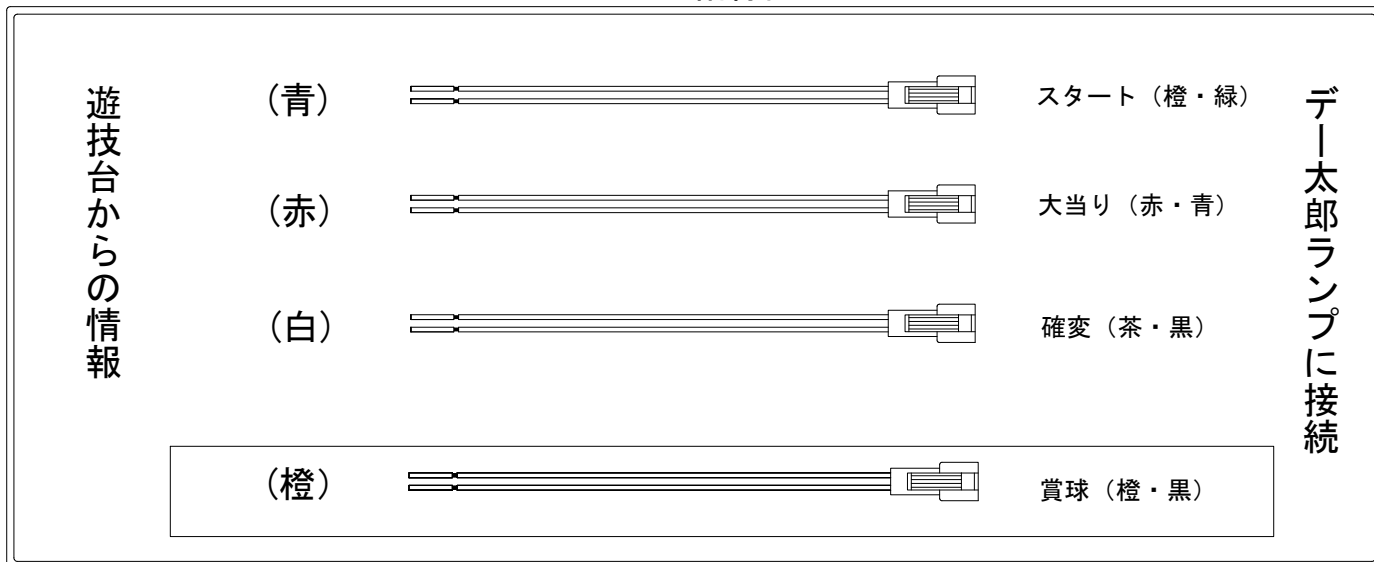

デー太郎 (パチンコ) 取付配線資料

2010年8月30日 56

メーカー名	西陣(ソフィア)	
機種名	CR豪血寺一族	FA FB
入力変換ハーネスセット	A	DYR-H171
賞球入力変換ハーネス	B	DYR-H182

ハーネス結線図

外部端子板

出力情報

情報名	端子	出力内容	確変	大当	2R
賞球	橙	賞球出力			
扉・枠開放	黒	前枠又は遊技機枠開放中に出力			
セキュリティ	紫	不正中・RAM初期化後に出力			
始動口	緑	始動口入賞毎に出力			
図柄確定回数	青	特別図柄回転停止毎に出力			
大当り1	赤	全ての大当り中に出力		○	○
大当り2	白	大当り・確変(電サポ有り時のみ)・時短中出力	○	○	○
大当り3	黄	2Rを除く大当り中に出力		○	

→賞球線に接続

→スタートに接続

→大当りに接続

→確変に接続

※ 2R大当りを大当り回数に含まない場合は大当り3(黄)に大当りを接続して下さい。