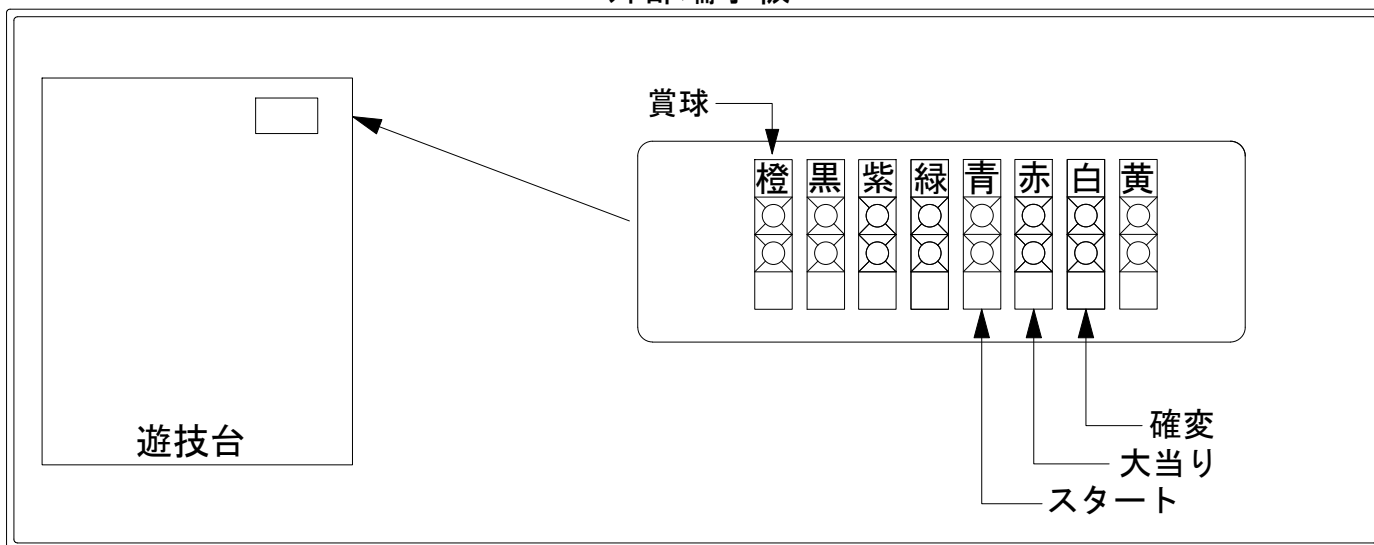

デー太郎 (パチンコ) 取付配線資料

2010年8月30日 56

メーカー名	西陣(ソフィア)	
機種名	CR豪血寺一族	FA FB
入力変換ハーネスセット	A	DYR-H171
賞球入力変換ハーネス	B	DYR-H182

ハーネス結線図

外部端子板

出力情報

情報名	端子	出力内容	確変	大当	2R
賞球	橙	賞球出力			
扉・枠開放	黒	前枠又は遊技機枠開放中に出力			
セキュリティ	紫	不正中・RAM初期化後に出力			
始動口	緑	始動口入賞毎に出力			
図柄確定回数	青	特別図柄回転停止毎に出力			
大当り1	赤	全ての大当り中に出力		○	○
大当り2	白	大当り・確変(電サポ有り時のみ)・時短中出力	○	○	○
大当り3	黄	2Rを除く大当り中に出力		○	

→賞球線に接続

→スタートに接続

→大当りに接続

→確変に接続

※ 2R大当りを大当り回数に含まない場合は大当り3(黄)に大当りを接続して下さい。