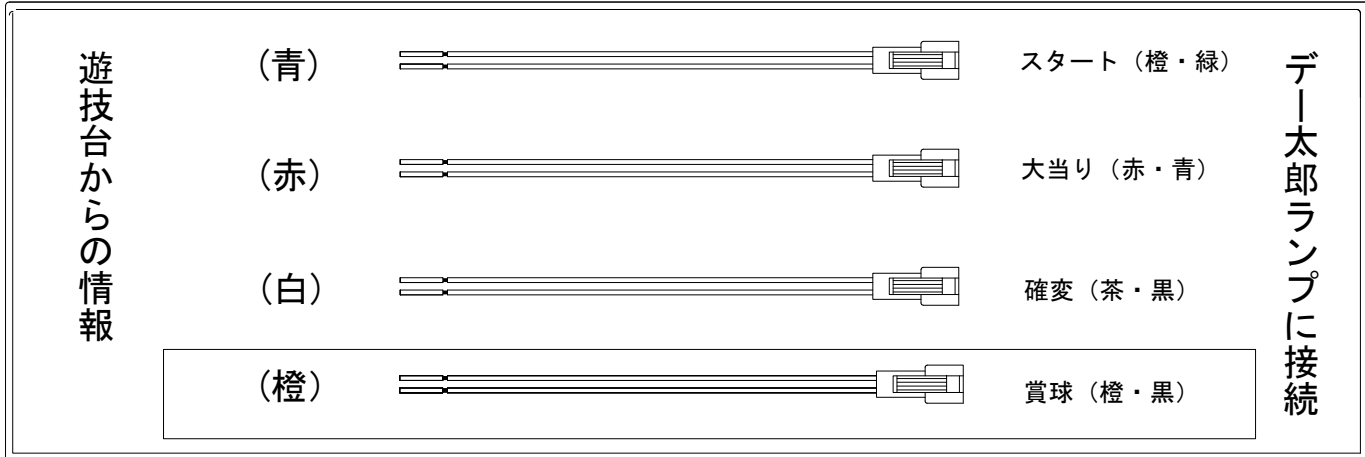

デー太郎（パチンコ） 取付配線資料 2010年7月2日 53

メーカー名	西陣(ソフィア)		
機種名	CRめっちゃ萌え	SP GL/SP M	GLE/ME
入力変換ハーネスセット	A	DYR-H171	
賞球入力変換ハーネス	B	DYR-H182	

ハーネス結線図

外部端子板

出力情報

端子	情報名	出力内容 (SP GL SP M)	確変	16R	5R	
橙	賞球	賞球出力				→賞球線に接続
黒	扉・枠開放	前枠・遊技機枠開放中に出力				
紫	セキュリティ	不正中に出力				
緑	始動口	始動口入賞毎に出力				
青	図柄確定回数	特別図柄回転停止毎に出力				→スタートに接続
赤	大当り1	大当り中に出力		○	○	→大当りに接続
白	大当り2	大当り・確変・時短中出力	○	○	○	→確変に接続
黄	大当り3	16R大当り中に出力		○		

端子	情報名	出力内容 (GLE ME)	時短	V	直	
橙	賞球	賞球出力				→賞球線に接続
黒	扉・枠開放 セキュリティ	前枠・遊技機枠開放中及び不正中に出力				
紫	役物開放回数	上大入賞口開放中に出力				
緑	ゲート通過数	普通図柄始動ゲート通過毎に出力				
青	図柄確定回数	普通図柄回転停止毎に出力				→スタートに接続
赤	大当り1	大当り中に出力 (V入賞+特図直撃大当り)		○	○	→大当りに接続
白	大当り2	大当り・時短中出力	○	○	○	→確変に接続
黄	大当り3	V入賞時の大当り中のみ出力		○		