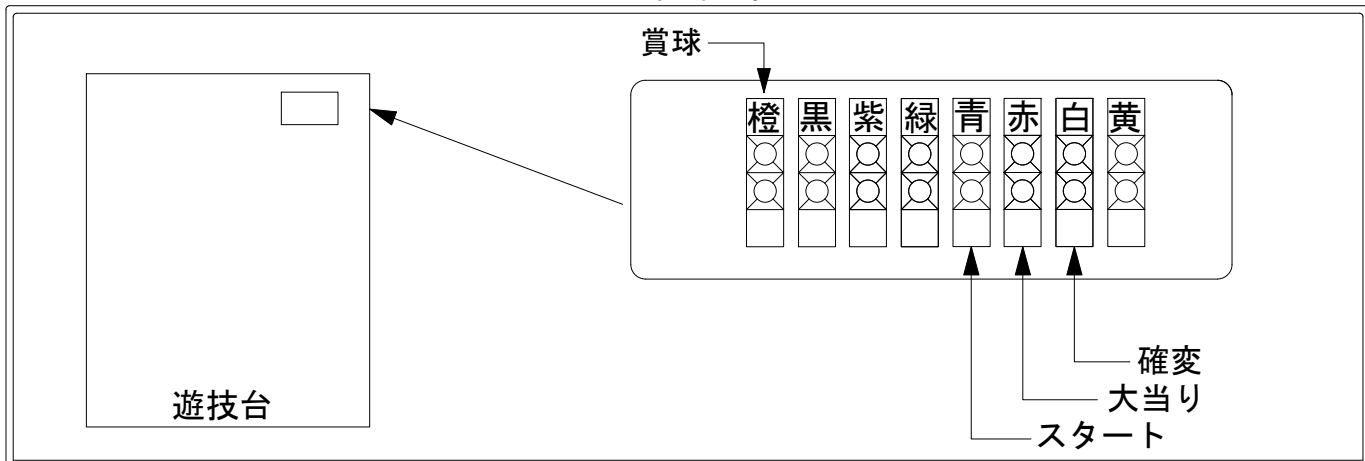

デー太郎（パチンコ） 取付配線資料 2010年7月2日 53

メーカー名	西陣(ソフィア)		
機種名	CRめっちゃ萌え	SP GL/SP M	GLE/ME
入力変換ハーネスセット	A	DYR-H171	
賞球入力変換ハーネス	B	DYR-H182	

ハーネス結線図

外部端子板

出力情報

端子	情報名	出力内容 (SP GL SP M)	確変	16R	5R	
橙	賞球	賞球出力				→賞球線に接続
黒	扉・枠開放	前枠・遊技機枠開放中に出力				
紫	セキュリティ	不正中に出力				
緑	始動口	始動口入賞毎に出力				
青	図柄確定回数	特別図柄回転停止毎に出力				→スタートに接続
赤	大当り1	大当り中に出力		○	○	→大当りに接続
白	大当り2	大当り・確変・時短中出力	○	○	○	→確変に接続
黄	大当り3	16R大当り中に出力		○		

端子	情報名	出力内容 (GLE ME)	時短	V	直	
橙	賞球	賞球出力				→賞球線に接続
黒	扉・枠開放 セキュリティ	前枠・遊技機枠開放中及び不正中に出力				
紫	役物開放回数	上大入賞口開放中に出力				
緑	ゲート通過数	普通図柄始動ゲート通過毎に出力				
青	図柄確定回数	普通図柄回転停止毎に出力				→スタートに接続
赤	大当り1	大当り中に出力 (V入賞+特図直撃大当り)		○	○	→大当りに接続
白	大当り2	大当り・時短中出力	○	○	○	→確変に接続
黄	大当り3	V入賞時の大当り中のみ出力		○		