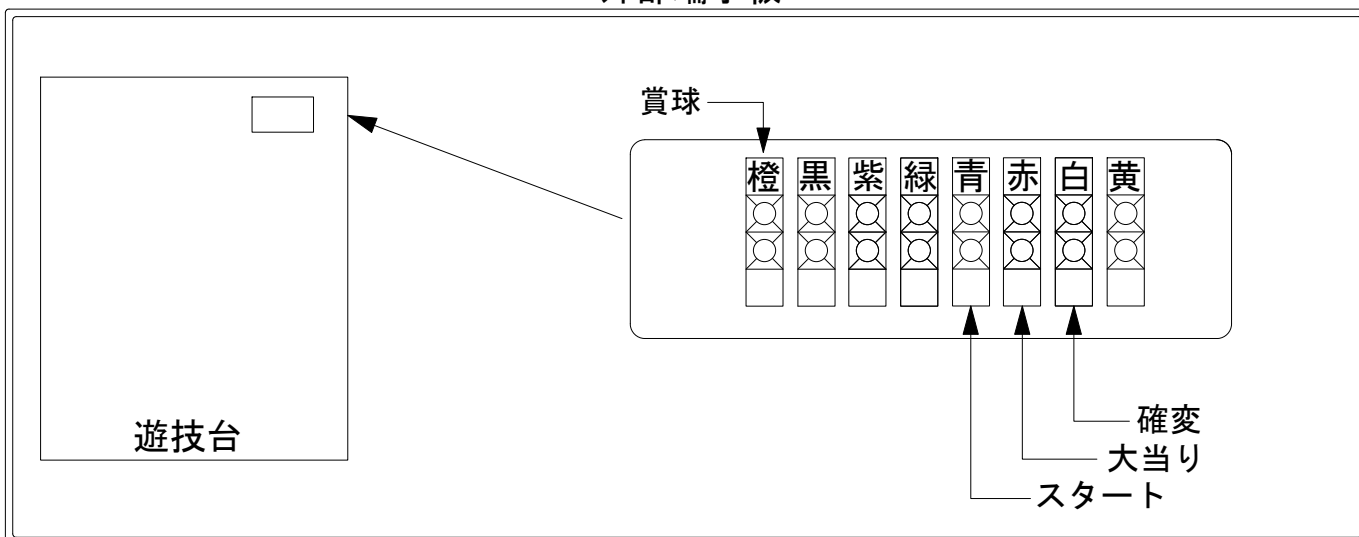

デー太郎（パチンコ） 取付配線資料 2010年6月2日 52

メーカー名	西陣(ソフィア)		
機種名	CR築地魚河岸三代目		M FF
入力変換ハーネスセット	A	DYR-H171	
賞球入力変換ハーネス	B	DYR-H182	

ハーネス結線図

外部端子板

出力情報

情報名	端子	出力内容	確変	大当	突確	小当
賞球	橙	賞球出力				
扉・枠開放セキュリティ	黒	前枠・遊技機枠開放中及び不正中に出力				
大当り4	紫	大当り中に出力		○	○	
始動口	緑	始動口入賞毎に出力				
図柄確定回数	青	特別図柄回転停止毎に出力				
大当り1	赤	大当り・小当り中に出力		○	○	○
大当り2	白	大当り・確変・時短中出力	○	○	○	
大当り3	黄	15R突確を除く大当り中にON (Mは7R)		○		

→賞球線に接続

→スタートに接続

→大当りに接続

→確変に接続

※ 小当りを大当り回数に含まない場合は大当り4(紫)に大当りを接続して下さい。