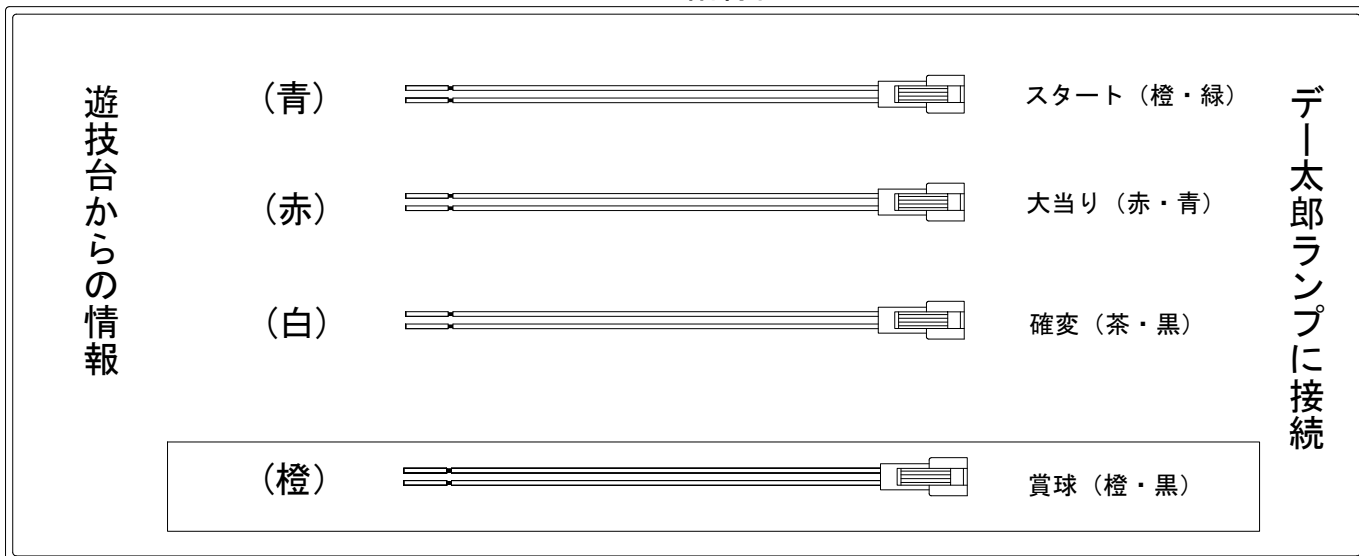

デー太郎（パチンコ） 取付配線資料 2010年6月2日 52

メーカー名	西陣(ソフィア)		
機種名	CR築地魚河岸三代目		M FF
入力変換ハーネスセット	A	DYR-H171	
賞球入力変換ハーネス	B	DYR-H182	

ハーネス結線図

外部端子板

出力情報

情報名	端子	出力内容	確変	大当	突確	小当
賞球	橙	賞球出力				
扉・枠開放セキュリティ	黒	前枠・遊技機枠開放中及び不正中に出力				
大当り4	紫	大当り中に出力		○	○	
始動口	緑	始動口入賞毎に出力				
図柄確定回数	青	特別図柄回転停止毎に出力				
大当り1	赤	大当り・小当り中に出力		○	○	○
大当り2	白	大当り・確変・時短中出力	○	○	○	
大当り3	黄	15R突確を除く大当り中にON (Mは7R)		○		

→賞球線に接続

→スタートに接続

→大当りに接続

→確変に接続

※ 小当りを大当り回数に含まない場合は大当り4(紫)に大当りを接続して下さい。