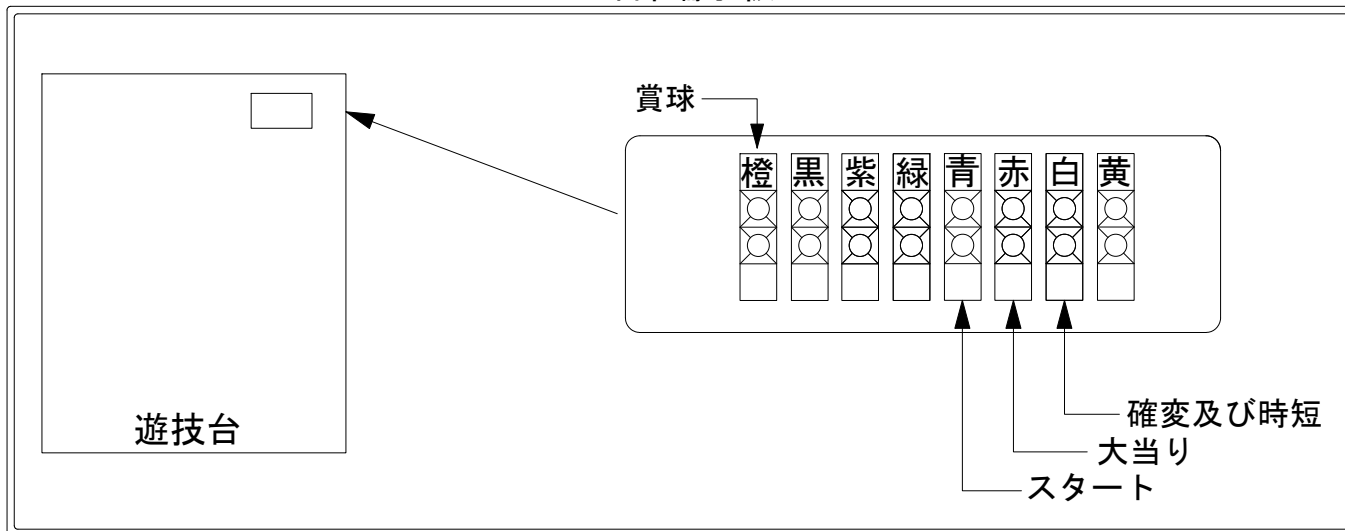

デー太郎（パチンコ） 取付配線資料 2008年12月16日 42

メーカー名	西陣(ソフィア)	
機種名	CR. エウレカセブン	
入力変換ハーネスセット	A	DYR-H171
賞球入力変換ハーネス	B	DYR-H182

ハーネス結線図

外部端子板

出力情報

		確変	大当り				
			15R	7R	2R	小当	
賞球 (橙)	賞球出力						→賞球線に接続
枠開放 (黒)	遊技機枠又はガラス枠開放中に出力						
不正 (紫)	不正出力						
始動口 (緑)	始動口						
図柄確定 (青)	スタート						→スタートに接続
大当り 1 (赤)	全ての大当り中に出力		○	○	○		→大当りに接続
大当り 2 (白)	大当り・全変動短縮中出力	○	○	○	○		→確変に接続
大当り 3 (黄)	2Rを除く大当り中に出力 ※1		○	○			

※1 2R大当りを大当りに含まない場合は大当り3(黄)に大当りを接続