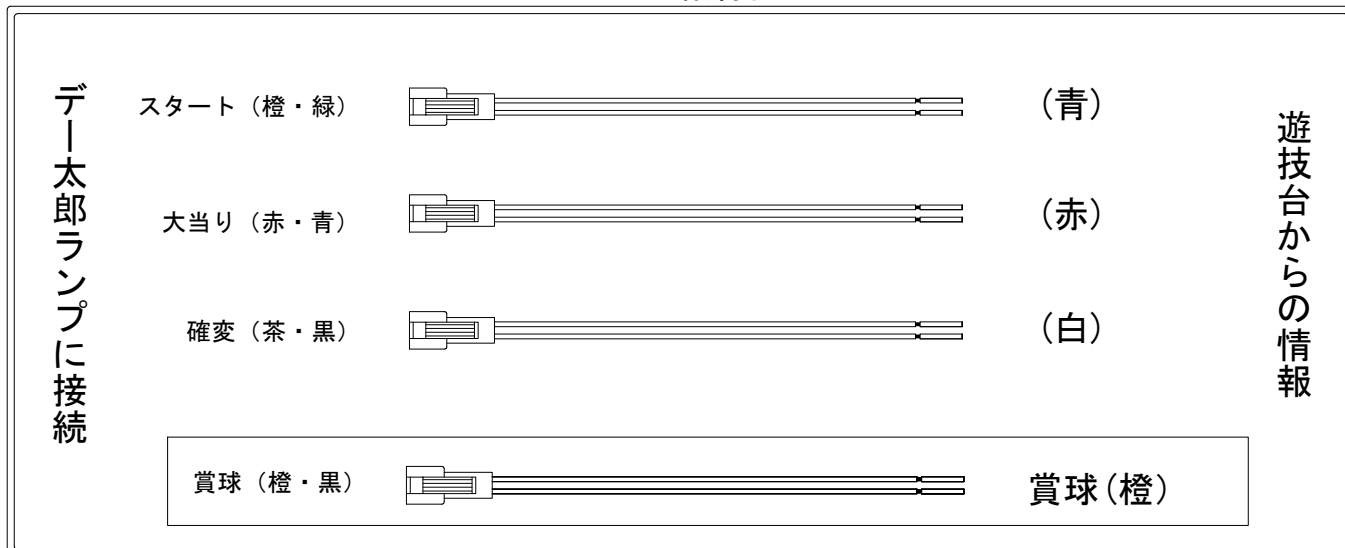

デー太郎（パチンコ） 取付配線資料 2008年12月16日 42

メーカー名	西陣(ソフィア)	
機種名	CR. エウレカセブン	
入力変換ハーネスセット	A	DYR-H171
賞球入力変換ハーネス	B	DYR-H182

ハーネス結線図

外部端子板

出力情報

		確変	大当り				
			15R	7R	2R	小当	
賞球 (橙)	賞球出力						→賞球線に接続
枠開放 (黒)	遊技機枠又はガラス枠開放中に出力						
不正 (紫)	不正出力						
始動口 (緑)	始動口						
図柄確定 (青)	スタート						→スタートに接続
大当り 1 (赤)	全ての大当り中に出力		○	○	○		→大当りに接続
大当り 2 (白)	大当り・全変動短縮中出力	○	○	○	○		→確変に接続
大当り 3 (黄)	2Rを除く大当り中に出力 ※1		○	○			

※1 2R大当りを大当りに含まない場合は大当り3(黄)に大当りを接続