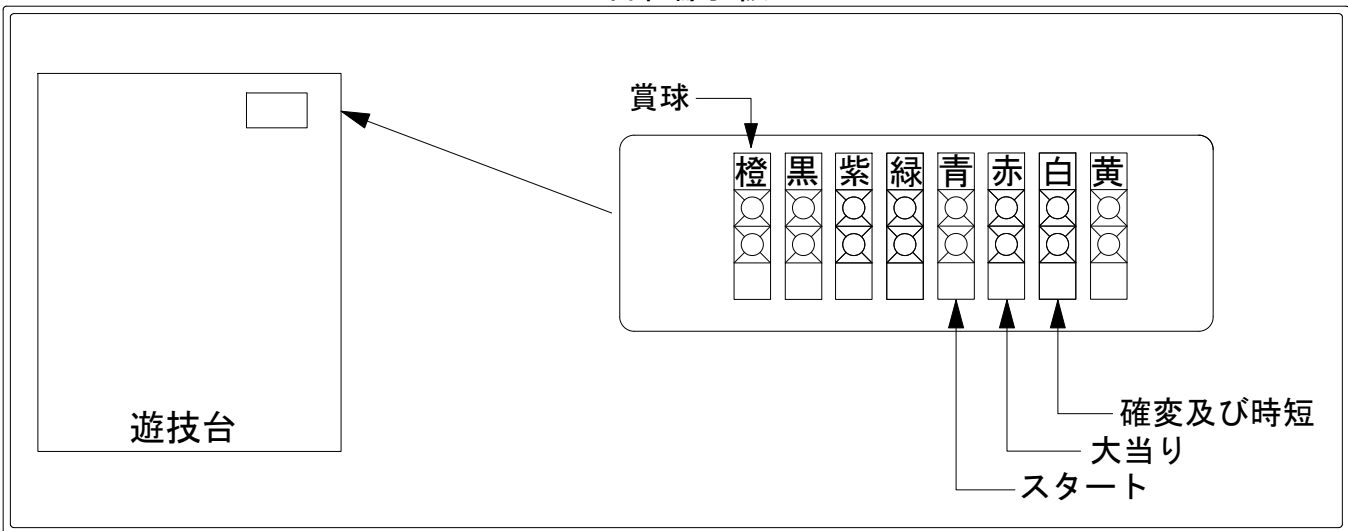

デー太郎（パチンコ） 取付配線資料 2008年8月20日 40

メーカー名	西陣(ソフィア)	
機種名	GR. ポップカルチャー	
入力変換ハーネスセット	A	DYR-H171
賞球入力変換ハーネス	B	DYR-H182

ハーネス結線図

外部端子板

出力情報

賞球 (橙)	賞球出力	→賞球線に接続
枠開放 (黒)	遊技機枠又はガラス枠開放中に出力	
不正 (紫)	不正出力	
始動口 (緑)	始動口	
図柄確定 (青)	スタート	→スタートに接続
大当り1 (赤)	全ての大当り中に出力	→大当りに接続
大当り2 (白)	大当り・全変動短縮中出力	→確変に接続
大当り3 (黄)	2Rを除く大当り中に出力 ※1	

※1 2R大当りを大当りに含まない場合は大当り3(黄)に大当りを接続