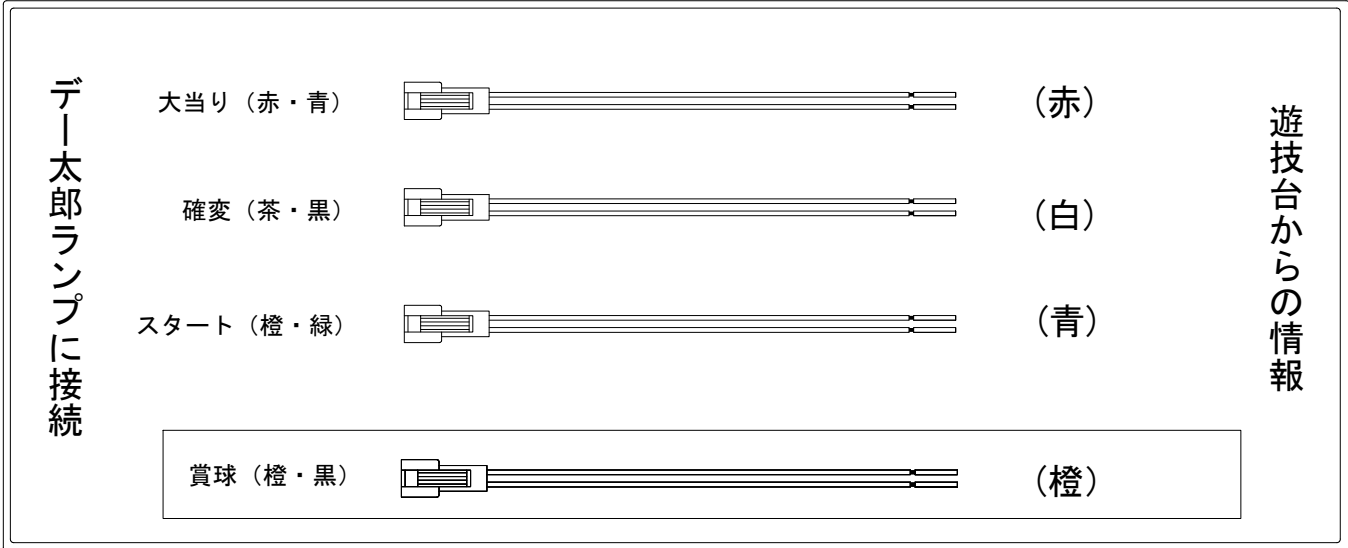

デー太郎（パチンコ） 取付配線資料 2008年8月20日 40

メーカー名	西陣(ソフィア)	
機種名	GR. ポップカルチャー	
入力変換ハーネスセット	A	DYR-H171
賞球入力変換ハーネス	B	DYR-H182

ハーネス結線図

外部端子板

出力情報

賞球 (橙)	賞球出力	→賞球線に接続
枠開放 (黒)	遊技機枠又はガラス枠開放中に出力	
不正 (紫)	不正出力	
始動口 (緑)	始動口	
図柄確定 (青)	スタート	→スタートに接続
大当り1 (赤)	全ての大当り中に出力	→大当りに接続
大当り2 (白)	大当り・全変動短縮中出力	→確変に接続
大当り3 (黄)	2Rを除く大当り中に出力 ※1	

※1 2R大当りを大当りに含まない場合は大当り3(黄)に大当りを接続