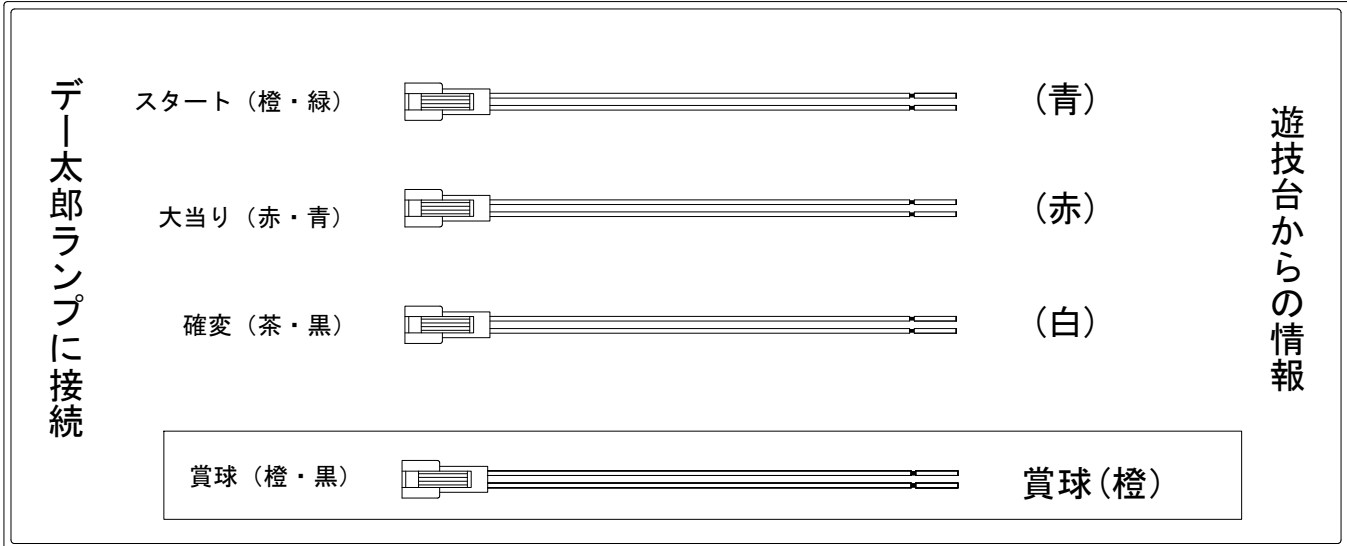

デー太郎（パチンコ） 取付配線資料 2007年12月21日 38

メーカー名	西陣(ソフィア)	
機種名	CR. 花満開	
入力変換ハーネスセット	A	DYR-H171
賞球入力変換ハーネス	B	DYR-H182

ハーネス結線図

外部端子板

出力情報

賞球 (橙)	賞球出力	→ 賞球線に接続
扉開放 (黒)	扉開放中に出力	
不正 (紫)	不正出力	→ 不正入力に接続
始動口 (緑)	始動口	
図柄確定 (青)	スタート	→ スタートに接続
大当り 1 (赤)	大当り中に出力	→ 大当りに接続
大当り 2 (白)	大当り・全変動短縮中出力	→ 確変に接続
大当り 3 (黄)	大当り中に出力 (2Rなし)	