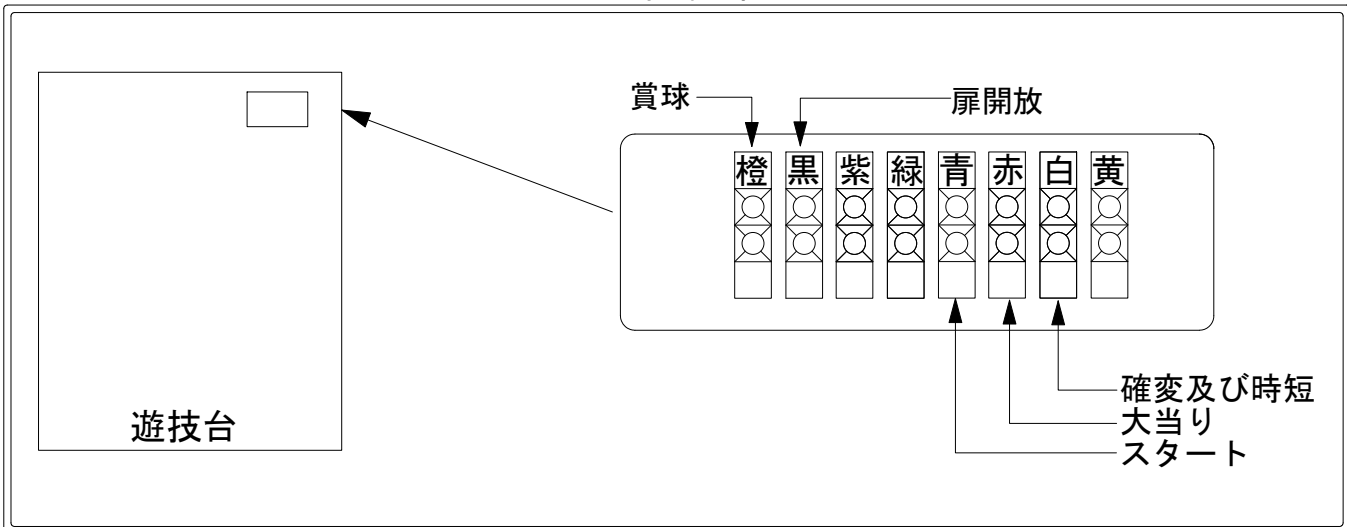

デー太郎（パチンコ） 取付配線資料 2007年12月21日 38

メーカー名	西陣(ソフィア)	
機種名	CR. 花満開	
入力変換ハーネスセット	A	DYR-H171
賞球入力変換ハーネス	B	DYR-H182

ハーネス結線図

外部端子板

出力情報

賞球 (橙)	賞球出力	→ 賞球線に接続
扉開放 (黒)	扉開放中に出力	
不正 (紫)	不正出力	→ 不正入力に接続
始動口 (緑)	始動口	
図柄確定 (青)	スタート	→ スタートに接続
大当り 1 (赤)	大当り中に出力	→ 大当りに接続
大当り 2 (白)	大当り・全変動短縮中出力	→ 確変に接続
大当り 3 (黄)	大当り中に出力 (2Rなし)	