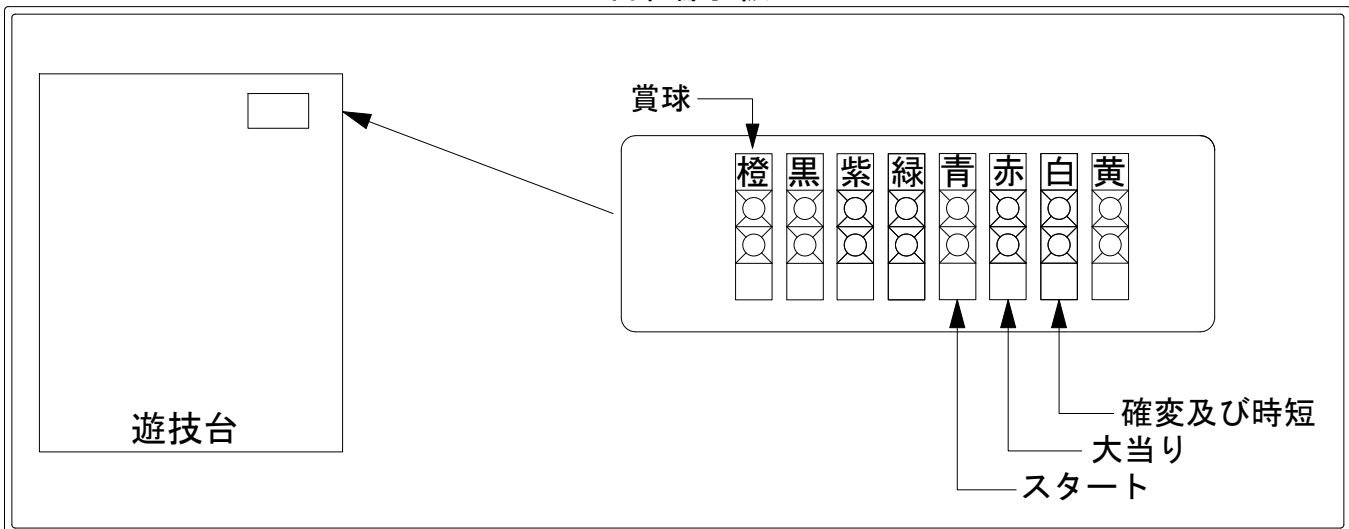

デー太郎 (パチンコ) 取付配線資料 2007年6月27日 35

メーカー名	西陣(ソフィア)	
機種名	CR. 裸の大将	
入力変換ハーネスセット	A	DYR-H171
賞球入力変換ハーネス	B	DYR-H182

ハーネス結線図

外部端子板

出力情報

賞球 (橙)	賞球出力	→賞球線に接続
枠開放 (黒)	遊技機枠又はガラス枠開放中に出力	
不正 (紫)	不正出力	
始動口 (緑)	始動口	
図柄確定 (青)	スタート	→スタートに接続
大当たり 1 (赤)	全ての大当たり中に出力	→大当りに接続
大当たり 2 (白)	大当たり・全変動短縮中出力	→確変に接続
大当たり 3 (黄)	2Rを除く大当たり中に出力 ※1	

※1 2R大当たりを大当りに含まない場合は大当たり3(黄)に大当りを接続