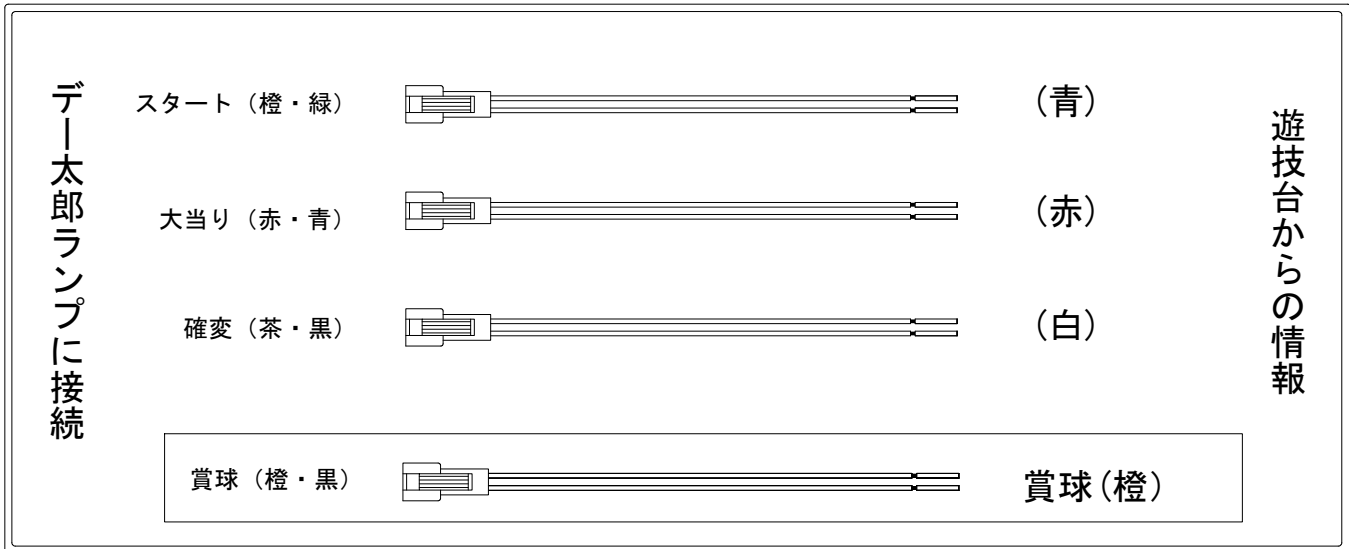

デー太郎 (パチンコ) 取付配線資料 2007年6月27日 35

メーカー名	西陣(ソフィア)	
機種名	CR. 裸の大将	
入力変換ハーネスセット	A	DYR-H171
賞球入力変換ハーネス	B	DYR-H182

ハーネス結線図

外部端子板

出力情報

賞球 (橙)	賞球出力	→賞球線に接続
枠開放 (黒)	遊技機枠又はガラス枠開放中に出力	
不正 (紫)	不正出力	
始動口 (緑)	始動口	
図柄確定 (青)	スタート	→スタートに接続
大当たり 1 (赤)	全ての大当たり中に出力	→大当りに接続
大当たり 2 (白)	大当たり・全変動短縮中出力	→確変に接続
大当たり 3 (黄)	2Rを除く大当たり中に出力 ※1	

※1 2R大当たりを大当りに含まない場合は大当たり3(黄)に大当りを接続