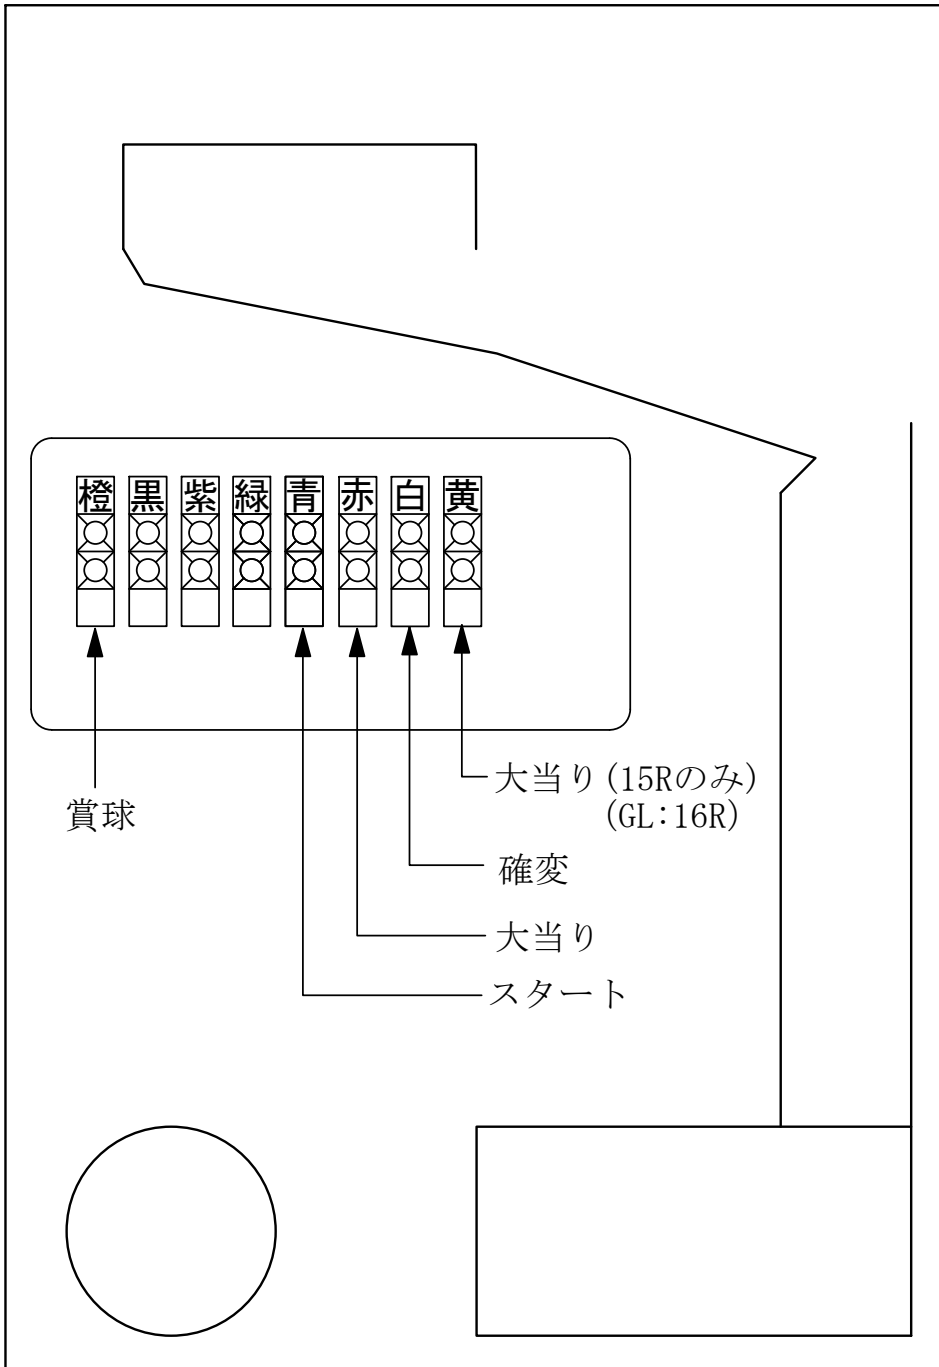

デー太郎 (パチンコ) 取付配線資料

2007年3月13日

メーカー名	ソフィア	
機種名	CR. 猿の惑星	
台からの 情報出力	スタート	接点出力
	大当り	接点出力
	確率変動	
	大当り兼高確率	接点出力

特記事項

大当り終了後 時短100回

配線

青 図柄確定回数
スタート (橙, 緑)

赤 大当り 1
大当り (赤, 青)

白 大当り 2
確率変動 (茶, 黒)

共通配線図

メモ

入力	賞球
A	B