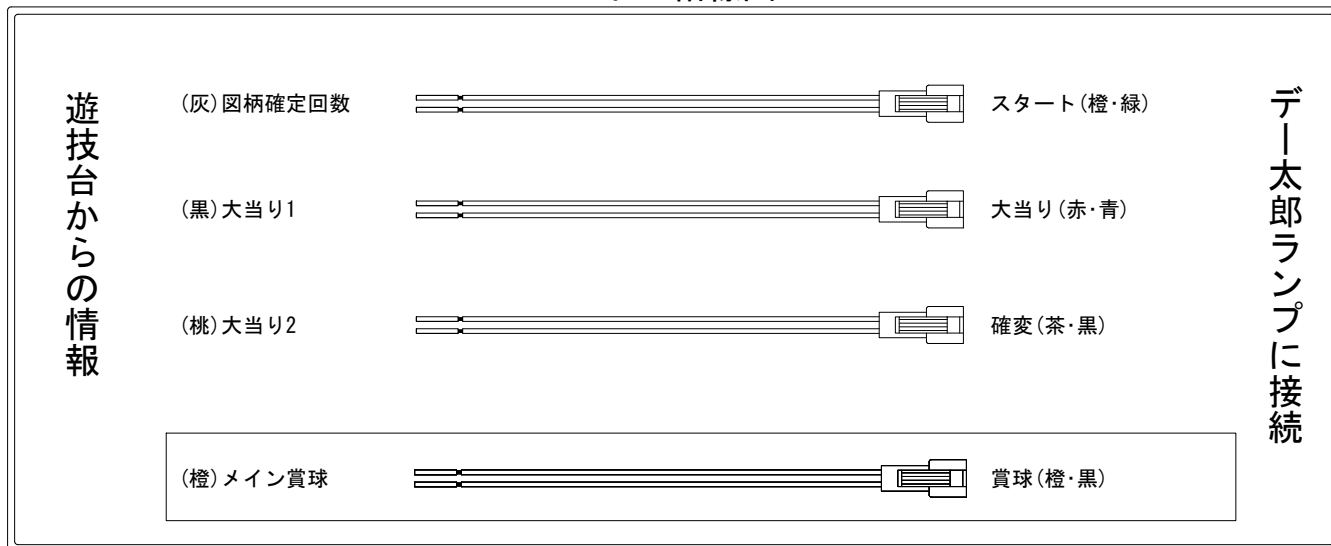

# デー太郎（パチンコ） 取付配線資料 2020年1月14日 115

メーカー名	西陣(ソフィア)	
機種名	P 春夏秋冬	ZB MA GLB
入力変換ハーネスセット	A	DYR-H171
賞球入力変換ハーネス	B	DYR-H182

## ハーネス結線図