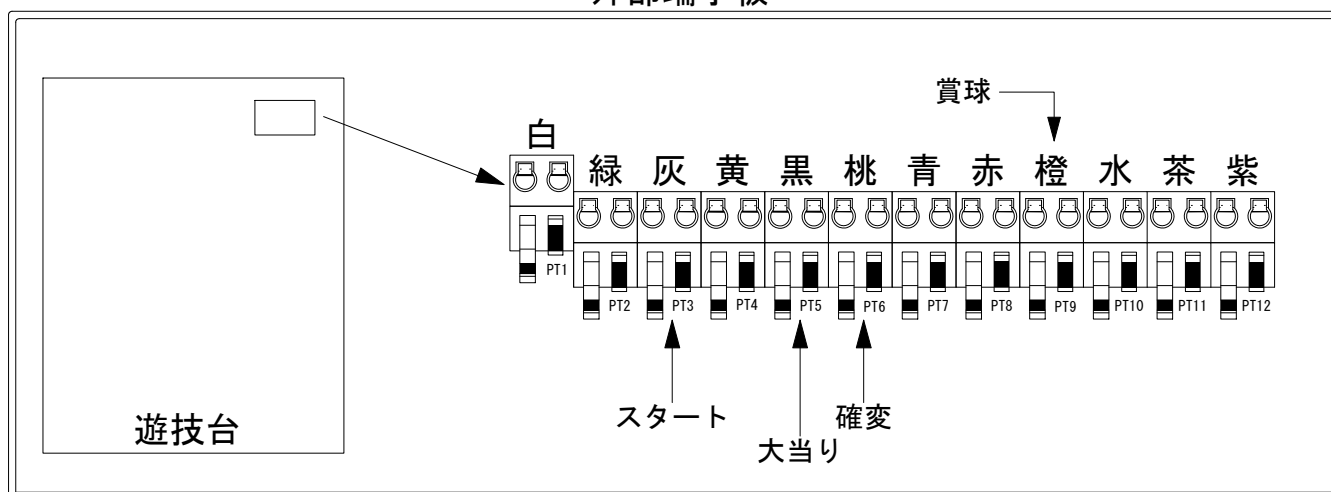

# デー太郎（パチンコ） 取付配線資料 2020年1月14日 115

メーカー名	西陣(ソフィア)	
機種名	P 春夏秋冬	ZB MA GLB
入力変換ハーネスセット	A	DYR-H171
賞球入力変換ハーネス	B	DYR-H182

## ハーネス結線図

## 外部端子板

## 出力情報

色	信号名	信号内容	時短	大当		
(白)	賞球	賞球10個払出動作終了毎に出力				
(緑)	扉・枠開放	遊技機前枠及び遊技機枠開放中に出力				
(灰)	図柄確定回数1	特別図柄1、特別図柄2の変動停止毎に出力				→スタートに接続
(黄)	始動口1	各始動口入賞毎に出力				
(黒)	大当り1	全ての当り動作中に出力		○		→大当りに接続
(桃)	大当り2	全ての当り動作中・電サポ中に出力	○	○		→確変に接続
(青)	大当り3	大当り1と同様		○		
(赤)	大当り4	大当り1と同様		○		
(橙)	メイン賞球	賞球10個払出予定確定毎に出力				→賞球線に接続
(水)	セキュリティ	設定確認/変更中・バックアップクリア・メイン異常・各種エラー発生時出力				
(茶)	アウト	アウト通過10個毎に出力				
(紫)	呼出 ※1	呼出スイッチ入力検出毎に出力				