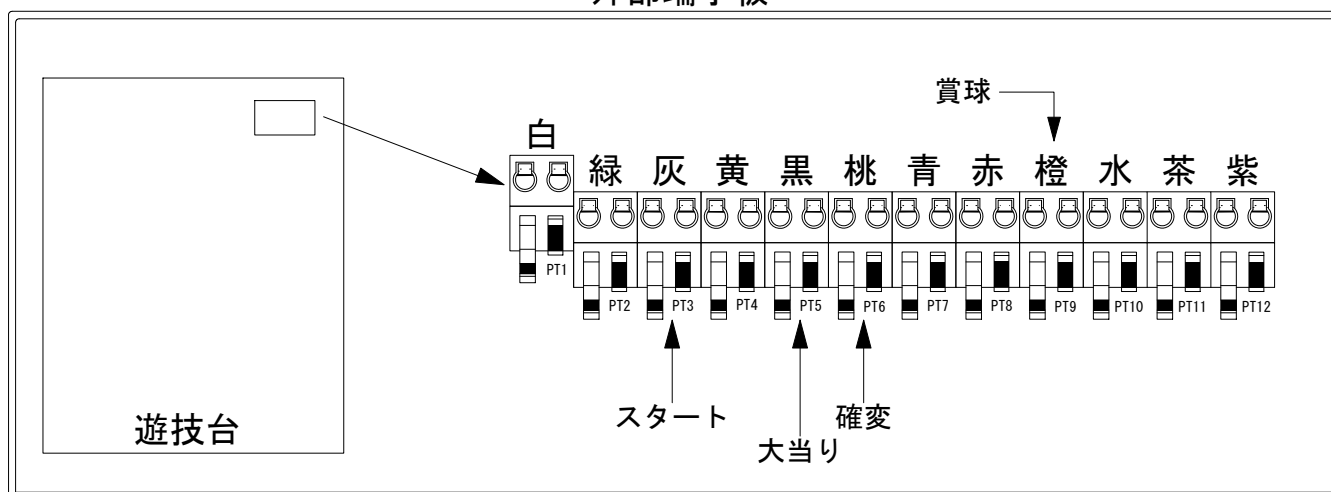

デー太郎（パチンコ） 取付配線資料 2019年08月12日 112-1

メーカー名	西陣(ソフィア)		
機種名	Pおばけらんど怪	ZBS	GLS
入力変換ハーネスセット	A	DYR-H171	
賞球入力変換ハーネス	B	DYR-H182	

ハーネス結線図

外部端子板

出力情報

色	信号名	信号内容	時短	大当	
(白)	賞球	賞球10個払出動作終了毎に出力			
(緑)	扉・枠開放	遊技機前枠及び遊技機枠開放中に出力			
(灰)	図柄確定回数	特別図柄1及び特別図柄2の変動停止毎に出力			→スタートに接続
(黄)	始動口	各始動口入賞毎に出力			
(黒)	大当り1	全ての当り動作中に出力		○	→大当りに接続
(桃)	大当り2	全ての当り動作中・電サポ中に出力	○	○	→確変に接続
(青)	大当り3	大当り1と同様		○	
(赤)	大当り4	大当り1と同様		○	
(橙)	メイン賞球	賞球10個払出予定確定毎に出力			→賞球線に接続
(水)	セキュリティ	設定確認/変更中・バックアップクリア・メイン異常・各種エラー発生時出力			
(茶)	アウト	アウト通過10個毎に出力			
(紫)	呼出 ※1	呼出スイッチ入力検出毎に出力			