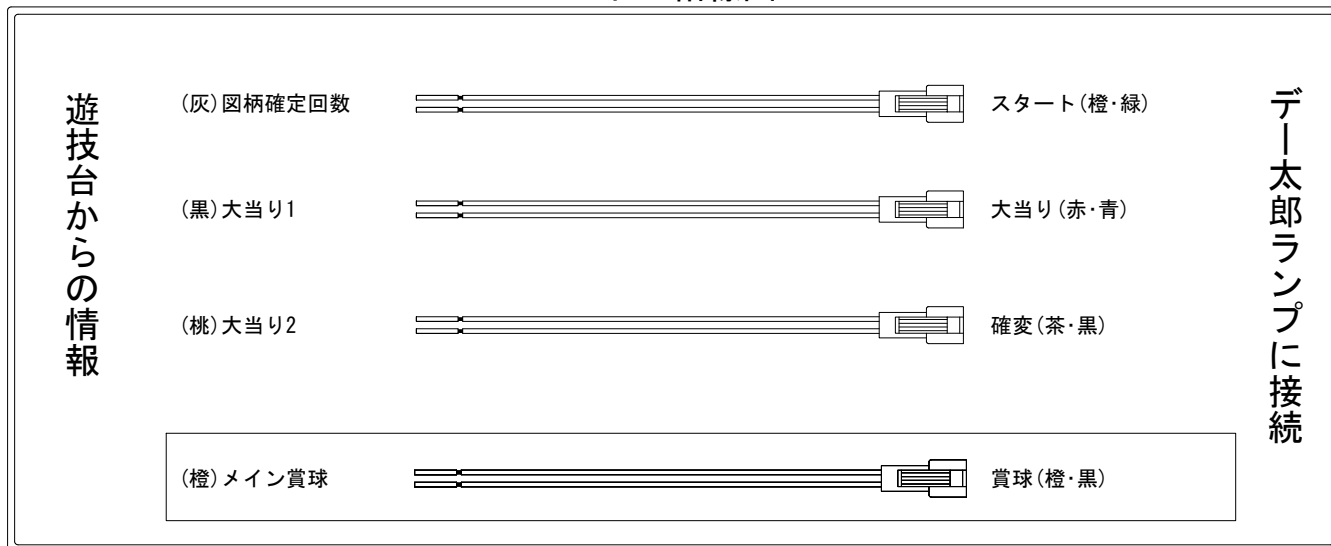

デー太郎（パチンコ） 取付配線資料 2019年08月12日 112-1

メーカー名	西陣(ソフィア)		
機種名	Pおばけらんど怪	ZBS	GLS
入力変換ハーネスセット	A	DYR-H171	
賞球入力変換ハーネス	B	DYR-H182	

ハーネス結線図

外部端子板

出力情報

色	信号名	信号内容	時短	大当	
(白)	賞球	賞球10個払出動作終了毎に出力			
(緑)	扉・枠開放	遊技機前枠及び遊技機枠開放中に出力			
(灰)	図柄確定回数	特別図柄1及び特別図柄2の変動停止毎に出力			→スタートに接続
(黄)	始動口	各始動口入賞毎に出力			
(黒)	大当り1	全ての当り動作中に出力		○	→大当りに接続
(桃)	大当り2	全ての当り動作中・電サポ中に出力	○	○	→確変に接続
(青)	大当り3	大当り1と同様		○	
(赤)	大当り4	大当り1と同様		○	
(橙)	メイン賞球	賞球10個払出予定確定毎に出力			→賞球線に接続
(水)	セキュリティ	設定確認/変更中・バックアップクリア・メイン異常・各種エラー発生時出力			
(茶)	アウト	アウト通過10個毎に出力			
(紫)	呼出 ※1	呼出スイッチ入力検出毎に出力			