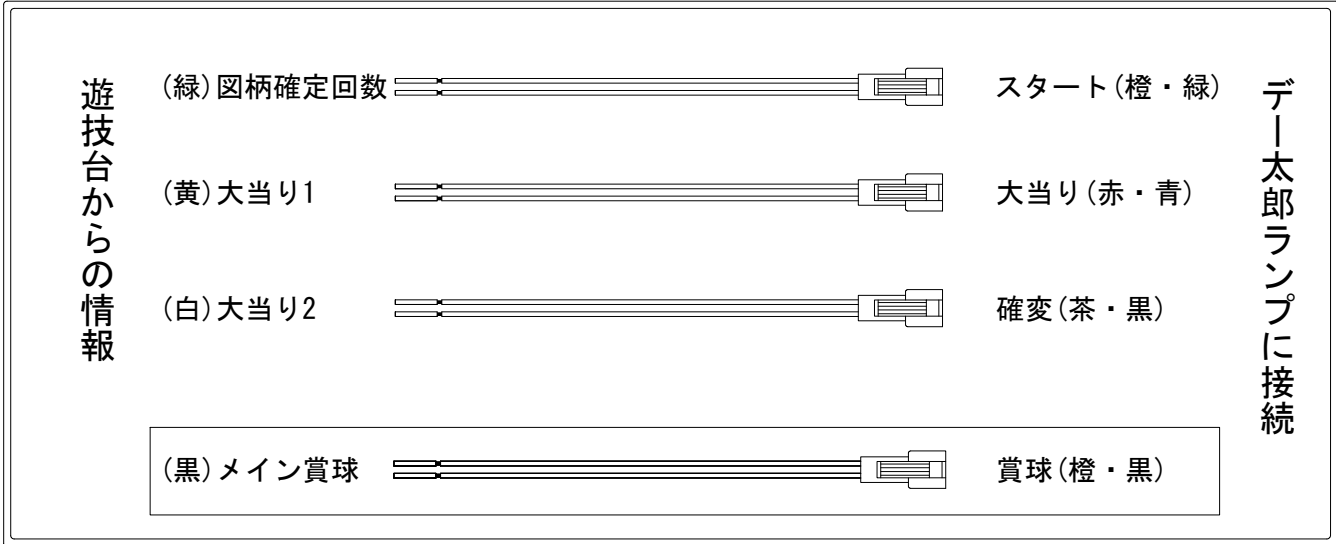

デー太郎(パチンコ) 取付配線資料

2019年08月12日 111-1

メーカー名	西陣(ソフィア)		
機種名	Pおぼけらんど怪	ZA	XA GL
入力変換ハーネスセット	A	DYR-H171	
賞球入力変換ハーネス	B	DYR-H182	

ハーネス結線図

外部端子板

出力情報

情報名	端子	出力内容	電球	大当		
賞球	灰	10個払出し動作終了毎に1パルス出力				
セキュリティ	水	バックアップクリア時及びエラー中に出力				
扉・枠開放	橙	前枠、遊技枠開放中に出力				
メイン賞球	黒	10個払出し予定確定毎に1パルス出力				→賞球線に接続
始動口	紫	各始動口入賞毎に1パルス出力				
図柄確定回数	緑	特別図柄1及び特別図柄2の変動停止毎に1パルス出力				→スタートに接続
大当り4	青	大当り1と同様		○		
大当り3	赤	大当り1と同様		○		
大当り2	白	大当り動作中+電サポ中	○	○		→確変に接続
大当り1	黄	全ての当り動作中に出力		○		→大当りに接続