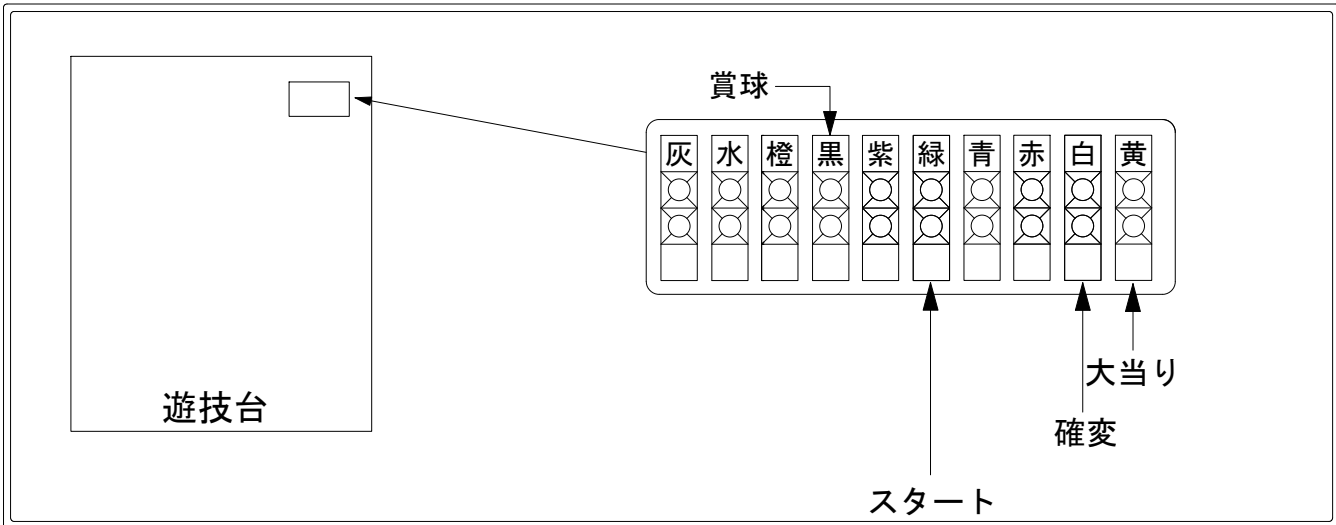

デー太郎(パチンコ) 取付配線資料

2019年08月12日 111-1

メーカー名	西陣(ソフィア)		
機種名	Pおぼけらんど怪	ZA	XA GL
入力変換ハーネスセット	A	DYR-H171	
賞球入力変換ハーネス	B	DYR-H182	

ハーネス結線図

外部端子板

出力情報

情報名	端子	出力内容	電球	大当		
賞球	灰	10個払出し動作終了毎に1パルス出力				
セキュリティ	水	バックアップクリア時及びエラー中に出力				
扉・枠開放	橙	前枠、遊技枠開放中に出力				
メイン賞球	黒	10個払出し予定確定毎に1パルス出力				→賞球線に接続
始動口	紫	各始動口入賞毎に1パルス出力				
図柄確定回数	緑	特別図柄1及び特別図柄2の変動停止毎に1パルス出力				→スタートに接続
大当り4	青	大当り1と同様		○		
大当り3	赤	大当り1と同様		○		
大当り2	白	大当り動作中+電サポ中	○	○		→確変に接続
大当り1	黄	全ての当り動作中に出力		○		→大当りに接続